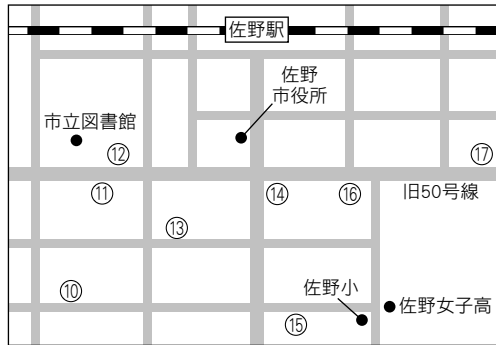

- ①耳うどん作りの駅
- ②けやきの駅
- ③フレスコ画の駅
- ④日本列島の中心でそばが食べられる駅
- ⑤ひこま森林の駅
- ⑥高谷オカリナの里の駅
- ⑦陶芸の駅
- ⑧たぬまふるさとの駅
- ⑨日本列島 どまんなかの駅

- ⑱名水『弁天池』の駅
- ⑲ハッピーウェディングの駅
- ⑳季節料理 四季の駅
- ㉑青竹手打ち佐野らーめんの駅
- ㉒B級グルメ イモフライとお弁当の駅
- ㉓住生活の駅
- ㉔「近くて便利」まちのステーション工業団地店
- ㉕「近くて便利」まちのステーション栄町店
- ㉖もろ山みどりの駅
- ㉗地酒の駅
- ㉘街中こだわりそばの駅