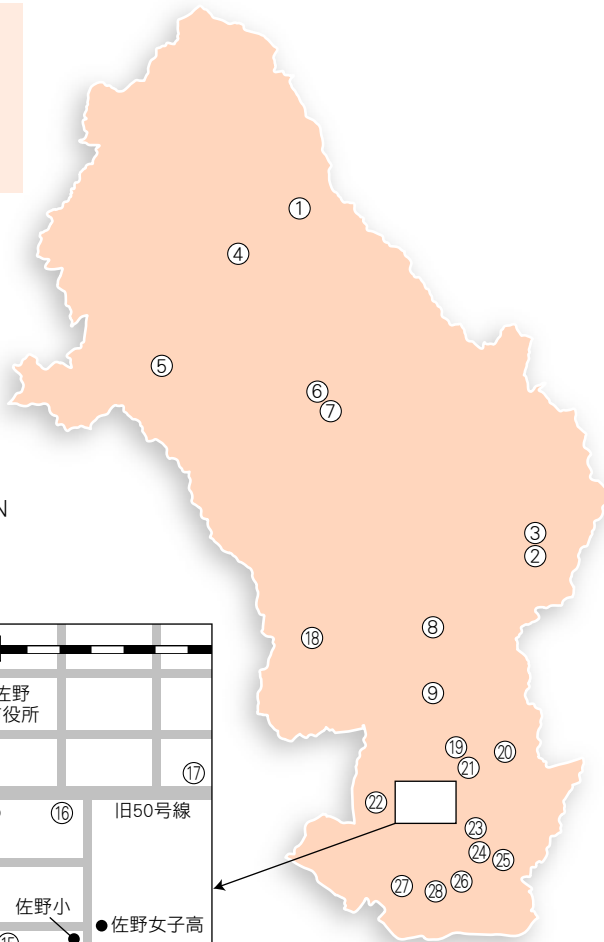

- ①耳うどん作りの駅
- ②けやきの駅
- ③フレスコ画の駅
- ④日本列島の中心でそばが食べられる駅
- ⑤ひこま森林の駅
- ⑥高谷オカリナの里の駅
- ⑦陶芸の駅
- ⑧たぬまふるさとの駅
- ⑨日本列島 どまんなかの駅

- ⑱名水『弁天池』の駅
- ⑲ハッピーウェディングの駅
- ⑳季節料理 四季の駅
- ㉑青竹手打ち佐野らーめんの駅
- ㉒B級グルメ イモフライとお弁当の駅
- ㉓住生活の駅
- ㉔「近くて便利」まちのステーション工業団地店
- ㉕「近くて便利」まちのステーション栄町店
- ㉖もろ山みどりの駅
- ㉗地酒の駅
- ㉘街中こだわりそばの駅