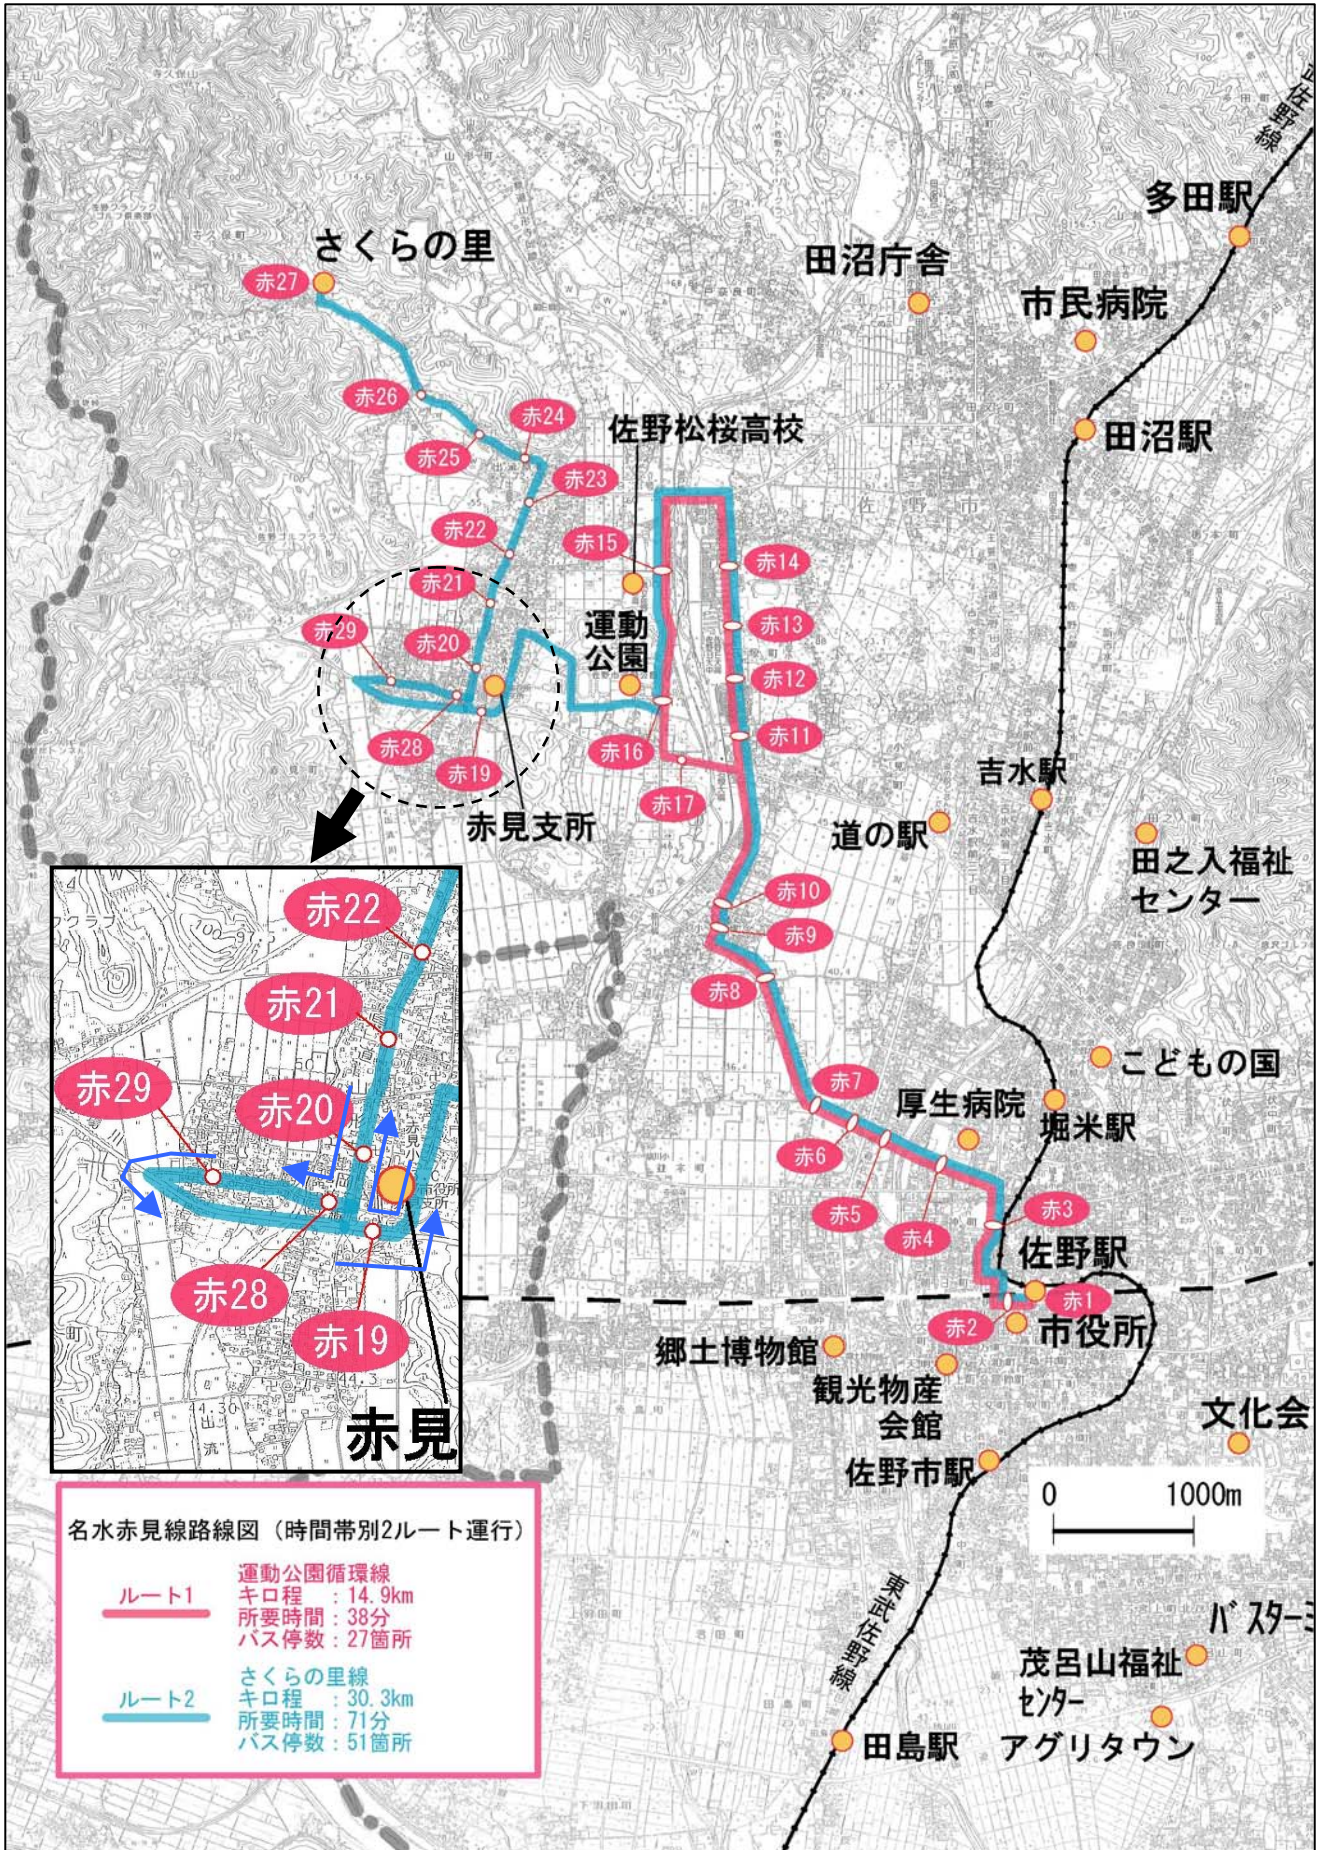

名水赤見線路線図

名水赤見線路線図 (時間帯別2ルート運行)

ルート1	運動公園循環線 キロ程 : 14.9km 所要時間 : 38分 バス停数 : 27箇所
ルート2	さくらの里線 キロ程 : 30.3km 所要時間 : 71分 バス停数 : 51箇所