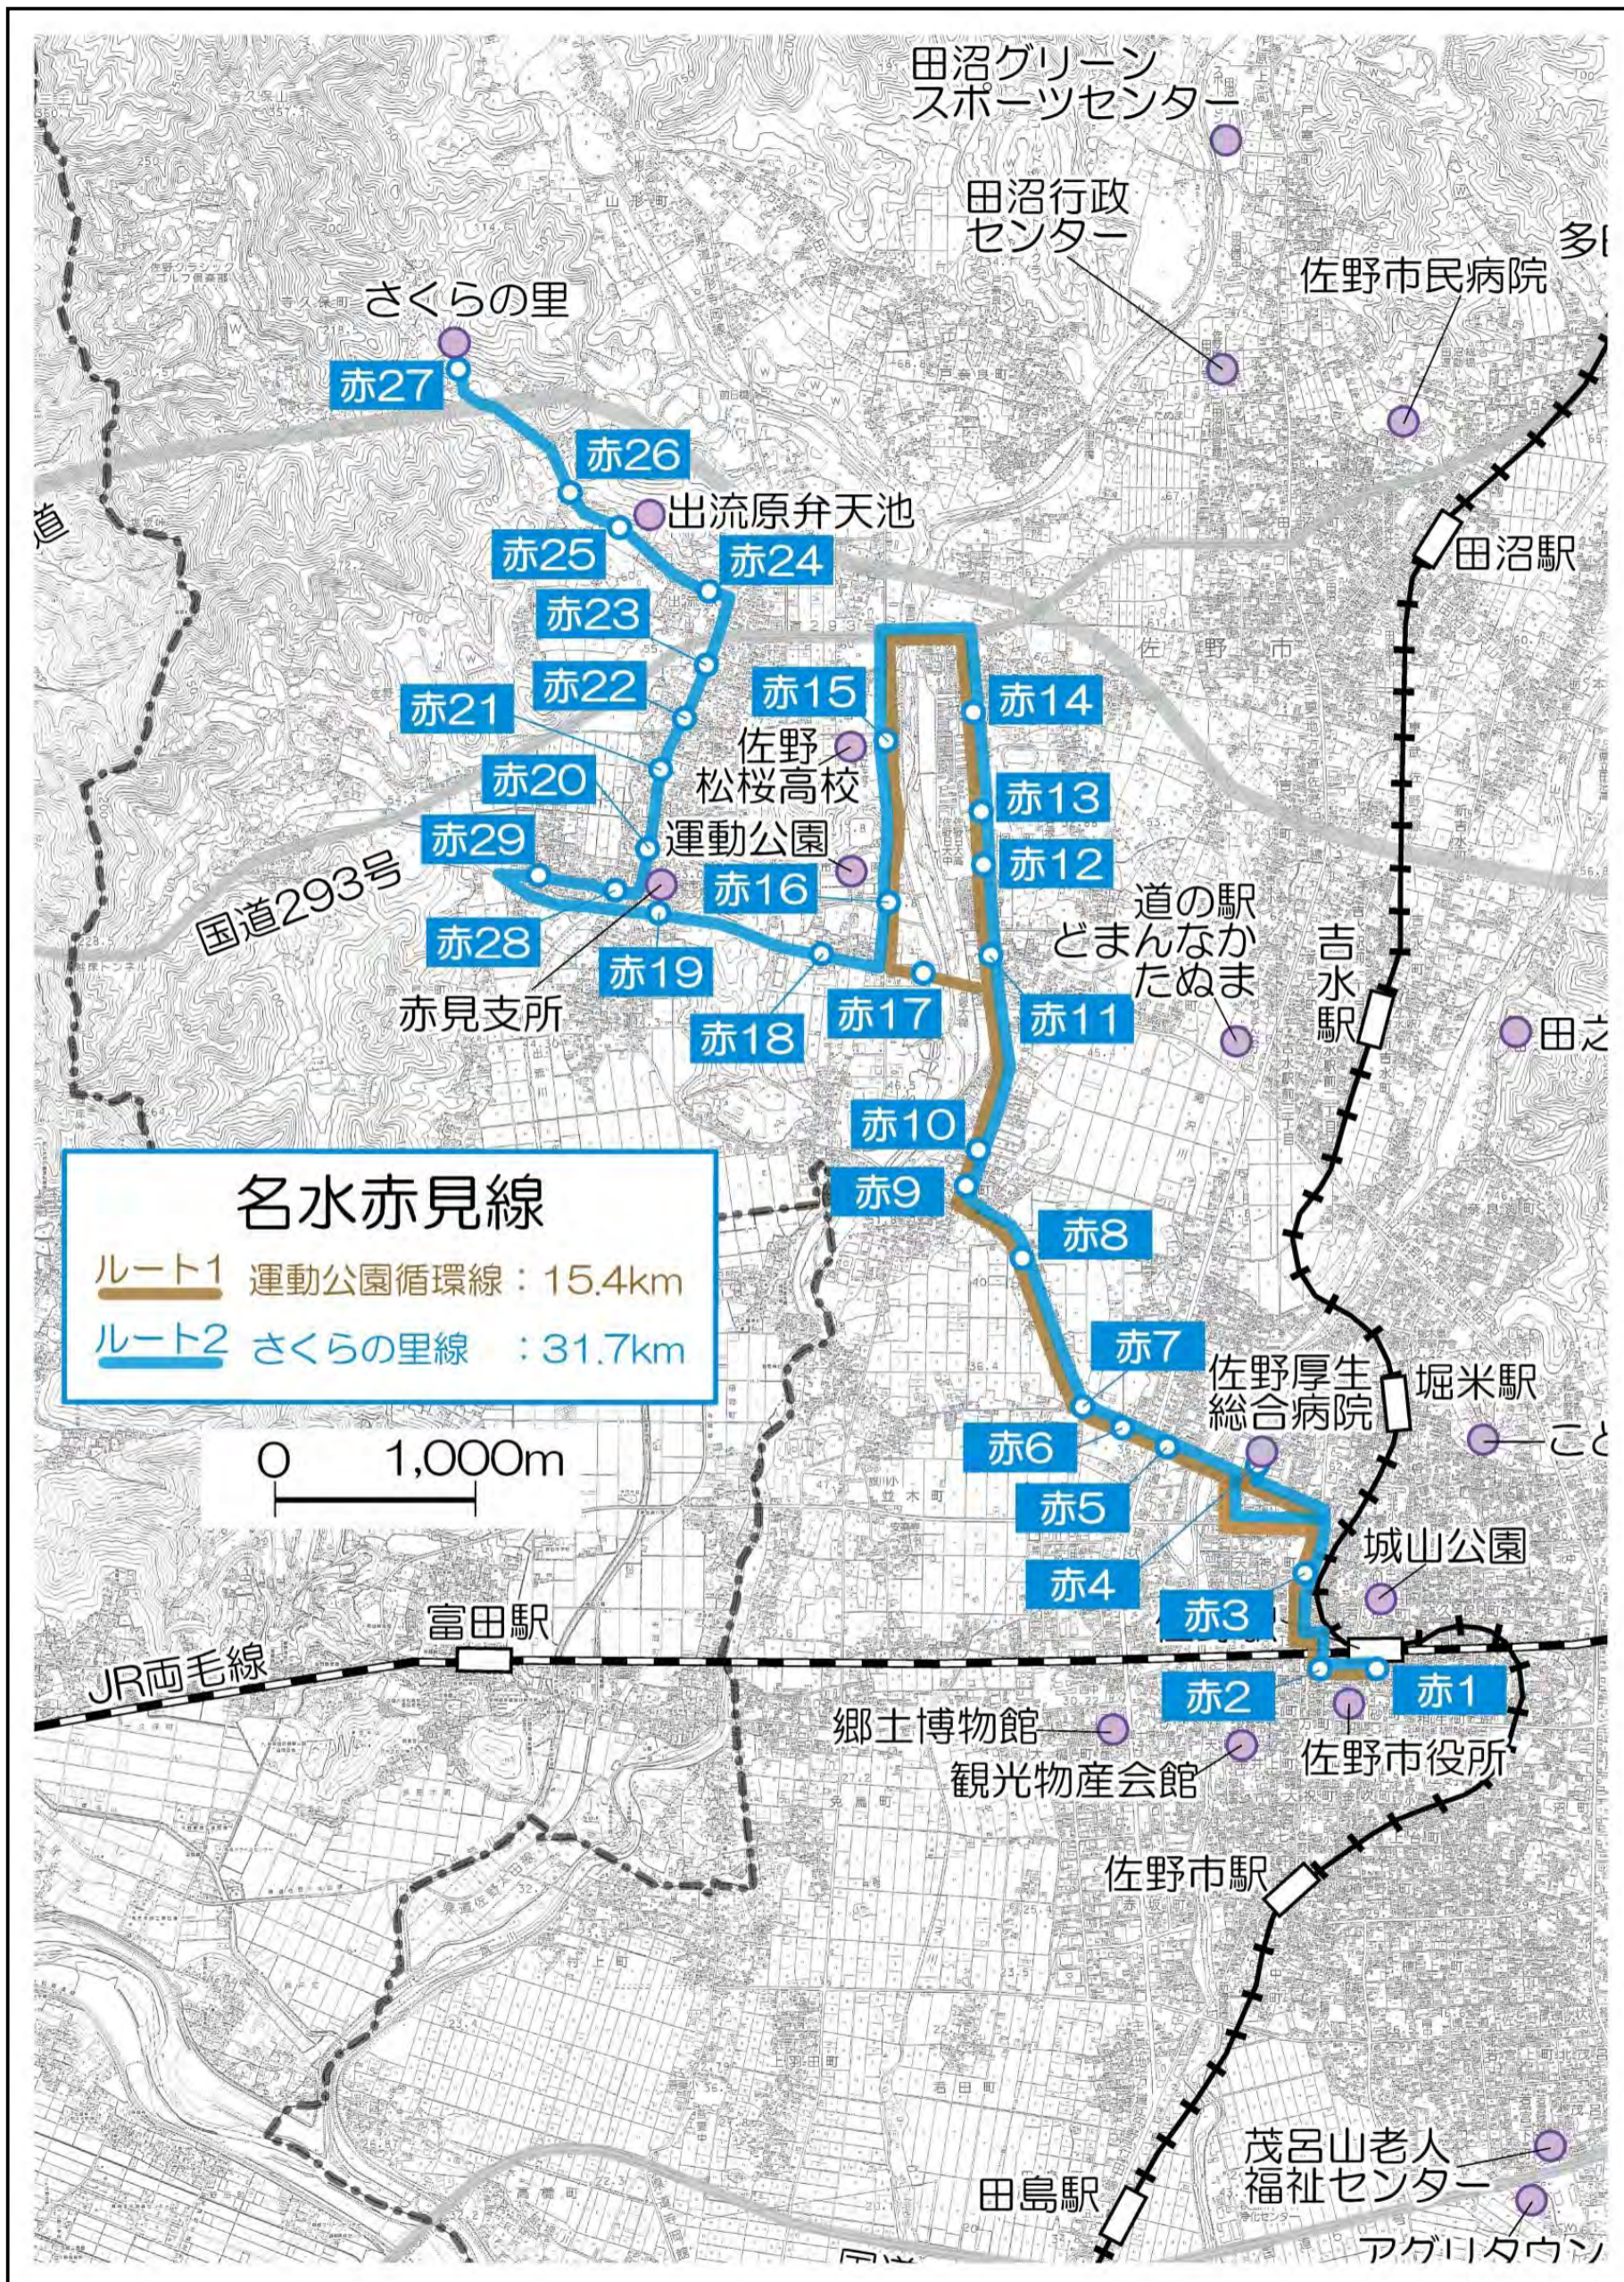

名水赤見線路線図

＜名水赤見線ご利用上の注意＞

- ・「赤6 菊川町 ~ 赤27 さくらの里」は自由乗降区間です。(国道293号上の区間は除きます)