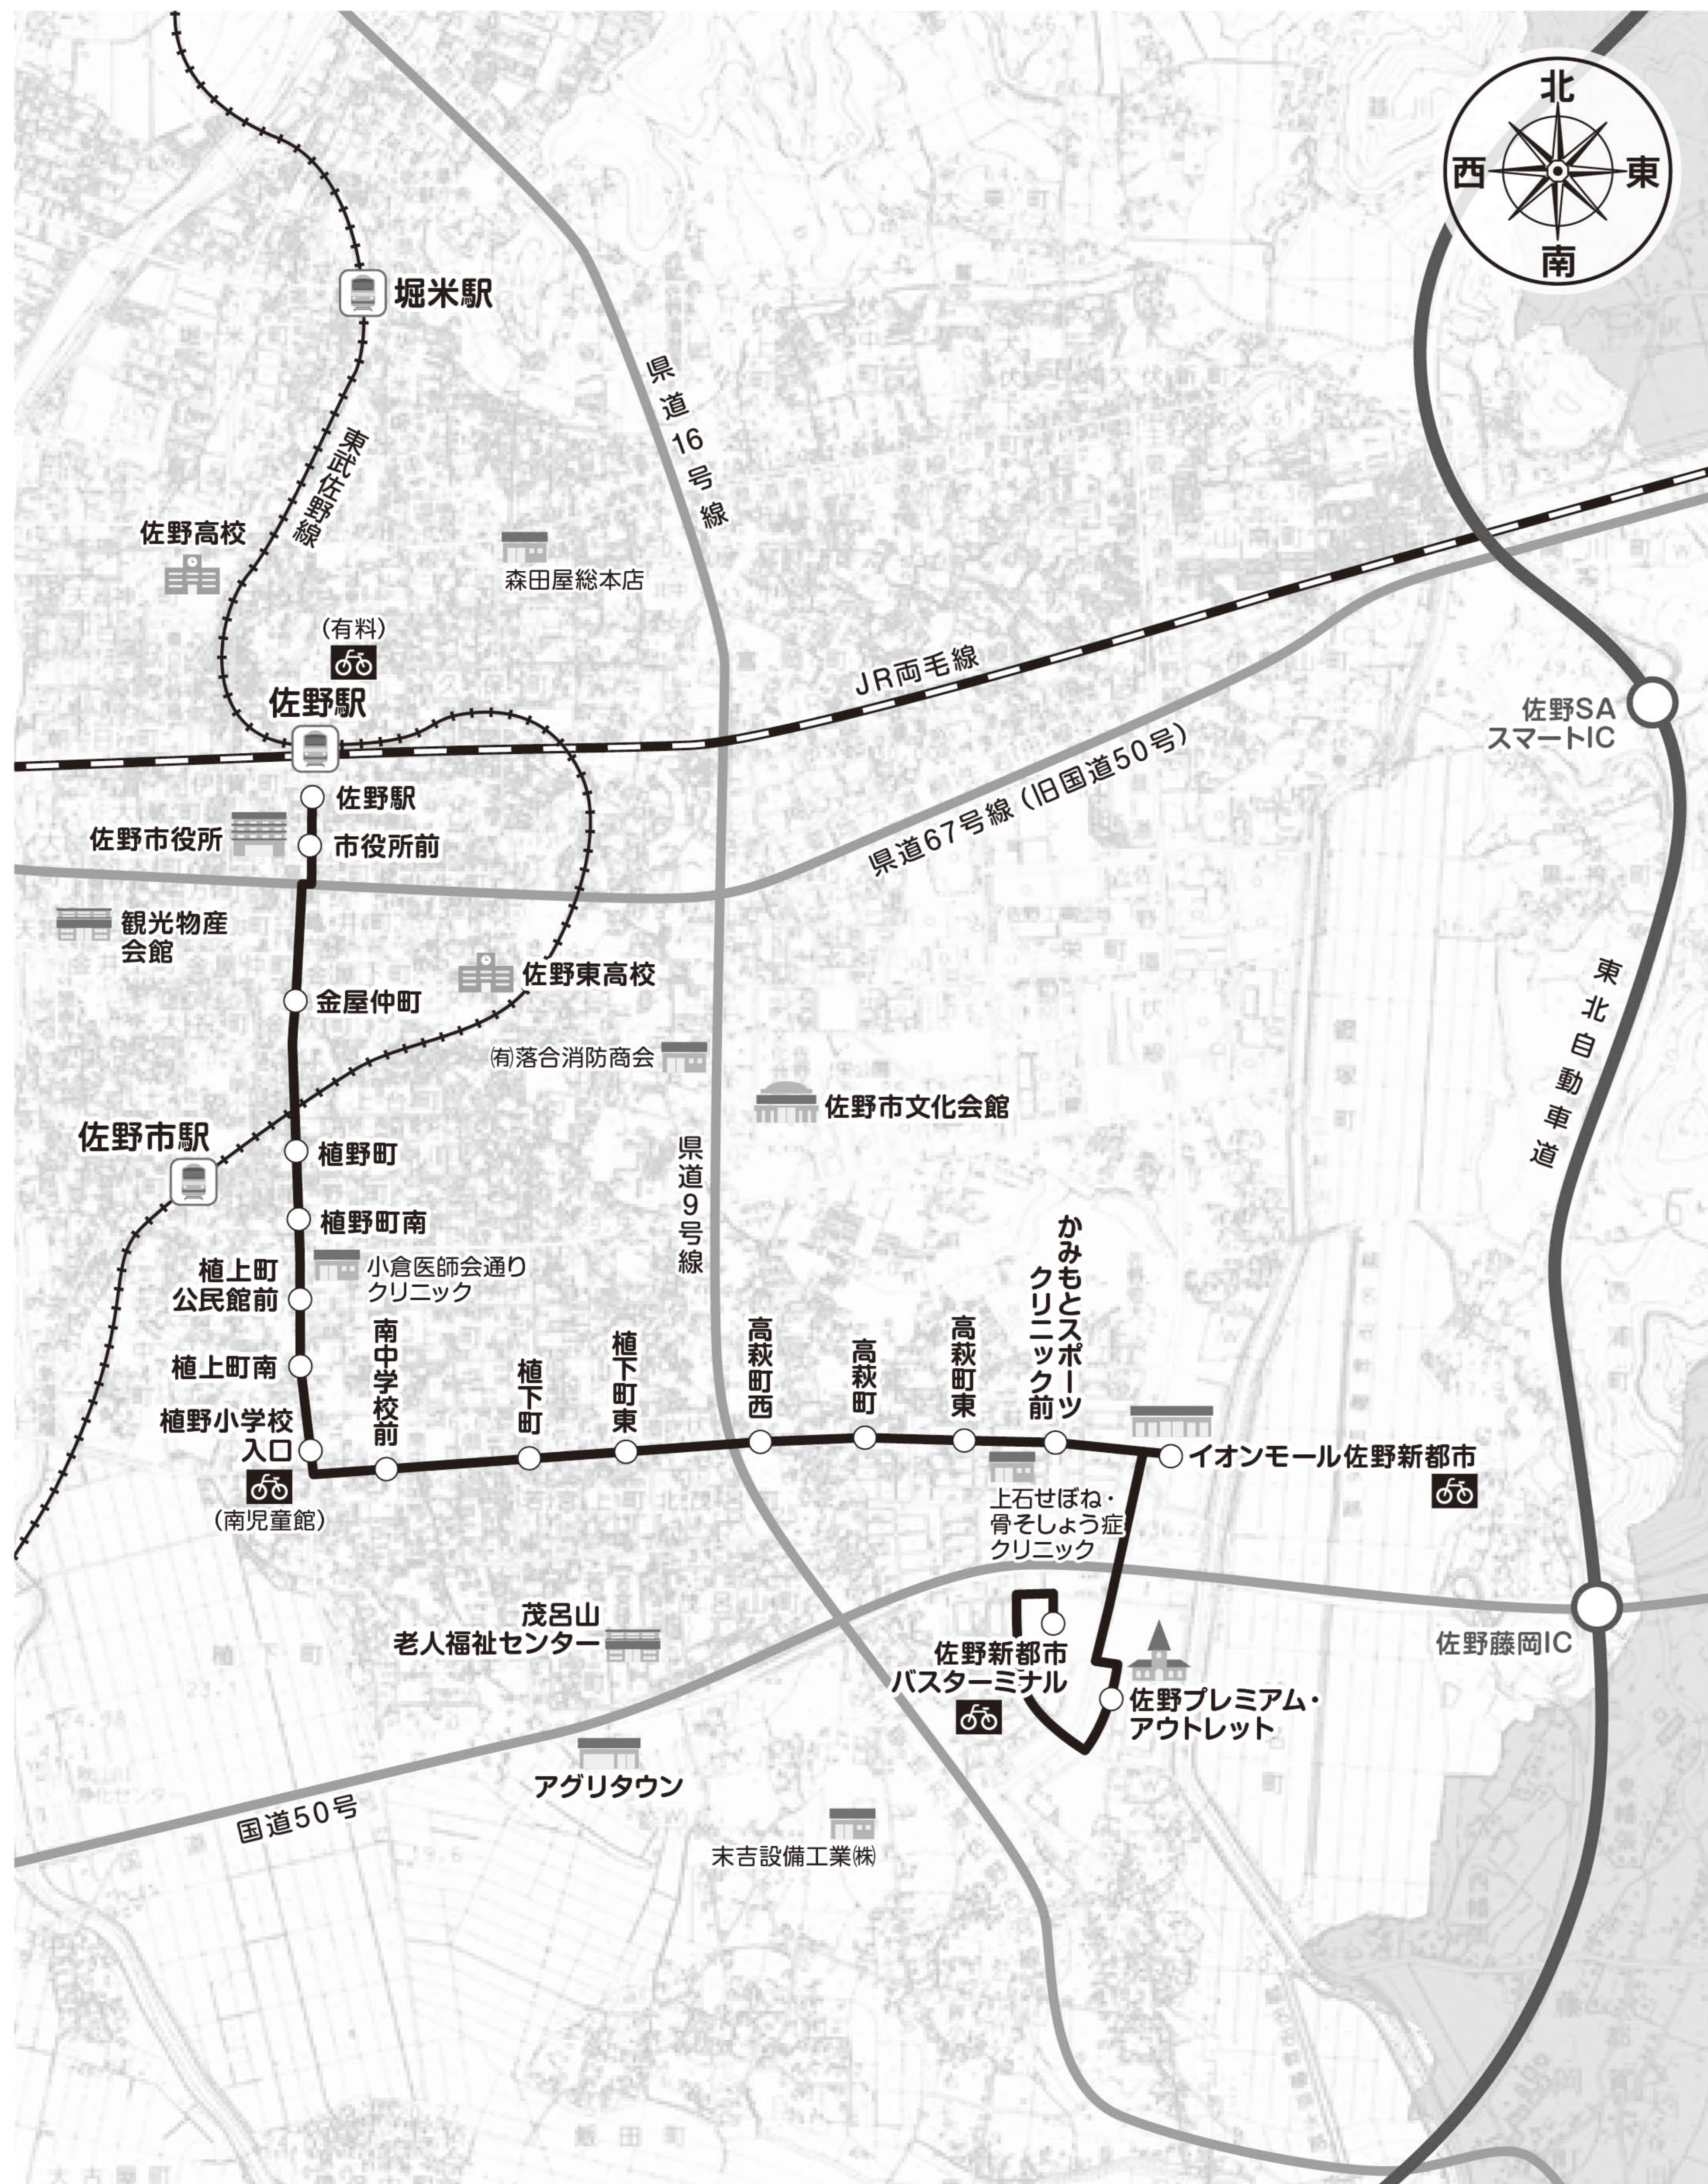

植下高萩線

1

バス利用者駐輪場(サイクル & バスライドの詳細はP25をご覧ください。)
(運行事業者)ジェイアールバス関東株式会社 TEL.0283-20-1650 (受付時間:9時30分~17時30分)

佐野新都市 ⇒ 佐野駅方面

	運行日	平日	毎日	土休日	毎日	毎日	毎日	毎日	毎日	毎日	毎日	毎日
佐野新都市バスターミナル	発	6:30	7:12	8:05	9:20	10:50	12:50	14:50	16:20	17:40	19:30	20:40
佐野プレミアム・アウトレット	//	6:32	7:14	8:07	9:22	10:52	12:52	14:52	16:22	17:42	19:32	20:42
イオンモール佐野新都市	//	6:36	7:18	8:11	9:27	10:57	12:57	14:57	16:27	17:47	19:36	20:46
かみもとスポーツクリニック前	//	6:37	7:19	8:12	9:28	10:58	12:58	14:58	16:28	17:48	19:37	20:47
高萩町東	//	6:37	7:19	8:12	9:28	10:58	12:58	14:58	16:28	17:48	19:37	20:47
高萩町	//	6:38	7:20	8:13	9:29	10:59	12:59	14:59	16:29	17:49	19:38	20:48
高萩町西	//	6:38	7:20	8:13	9:29	10:59	12:59	14:59	16:29	17:49	19:38	20:48
植下町東	//	6:39	7:21	8:14	9:30	11:00	13:00	15:00	16:30	17:50	19:39	20:49
植下町	//	6:40	7:22	8:15	9:31	11:01	13:01	15:01	16:31	17:51	19:40	20:50
南中学校前	//	6:41	7:23	8:16	9:32	11:02	13:02	15:02	16:32	17:52	19:41	20:51
植野小学校入口	//	6:42	7:24	8:17	9:33	11:03	13:03	15:03	16:33	17:53	19:42	20:52
植上町南	//	6:42	7:24	8:17	9:33	11:03	13:03	15:03	16:33	17:53	19:42	20:52
植上町公民館前	//	6:43	7:25	8:18	9:34	11:04	13:04	15:04	16:34	17:54	19:43	20:53
植野町南	//	6:43	7:25	8:18	9:34	11:04	13:04	15:04	16:34	17:54	19:43	20:53
植野町	//	6:44	7:26	8:19	9:35	11:05	13:05	15:05	16:35	17:55	19:44	20:54
金屋仲町	//	6:45	7:27	8:20	9:36	11:06	13:06	15:06	16:36	17:56	19:45	20:55
市役所前	//	6:47	7:29	8:22	9:38	11:08	13:08	15:08	16:38	17:58	19:47	20:57
佐野駅	着	6:52	7:40	8:27	9:42	11:12	13:12	15:12	16:42	18:02	19:52	21:02

接続時刻表	運行日	直通				直通					
		平日	平日	毎日	毎日	毎日	毎日	毎日	毎日		
佐野駅	発	7:00	7:50	7:50	8:45	10:05	11:38	13:38	15:33	16:48	18:07
厚生病院	//	7:05	7:55	7:55	8:50	10:10	11:43	13:43	15:38	16:53	18:12
佐野市民病院	着		8:19		9:16	10:36	12:09	14:09	16:04	17:19	18:38

厚生病院・佐野市民病院方面への乗り継ぎ (接続便の時刻の詳細は、P13運動公園循環線、P15田沼葛生線をご覧ください。)

佐野駅 ⇒ 佐野新都市方面

厚生病院・佐野市民病院方面からの乗り継ぎ (接続便の時刻の詳細は、P13運動公園循環線、P14田沼葛生線をご覧ください。)

接続時刻表	運行日	平日	毎日	毎日	毎日	毎日	土休日	平日	毎日	平日	土休日	平日		
		佐野市民病院	発	7:46		10:09		13:39	15:09	15:44	17:04	17:47	18:14	
厚生病院	//	8:11	8:21	10:35	13:06	14:05	15:35	16:11	17:30	18:13	18:40	19:06		
佐野駅	着	8:20	8:30	10:44	13:15	14:14	15:44	16:20	17:39	18:22	18:49	19:15