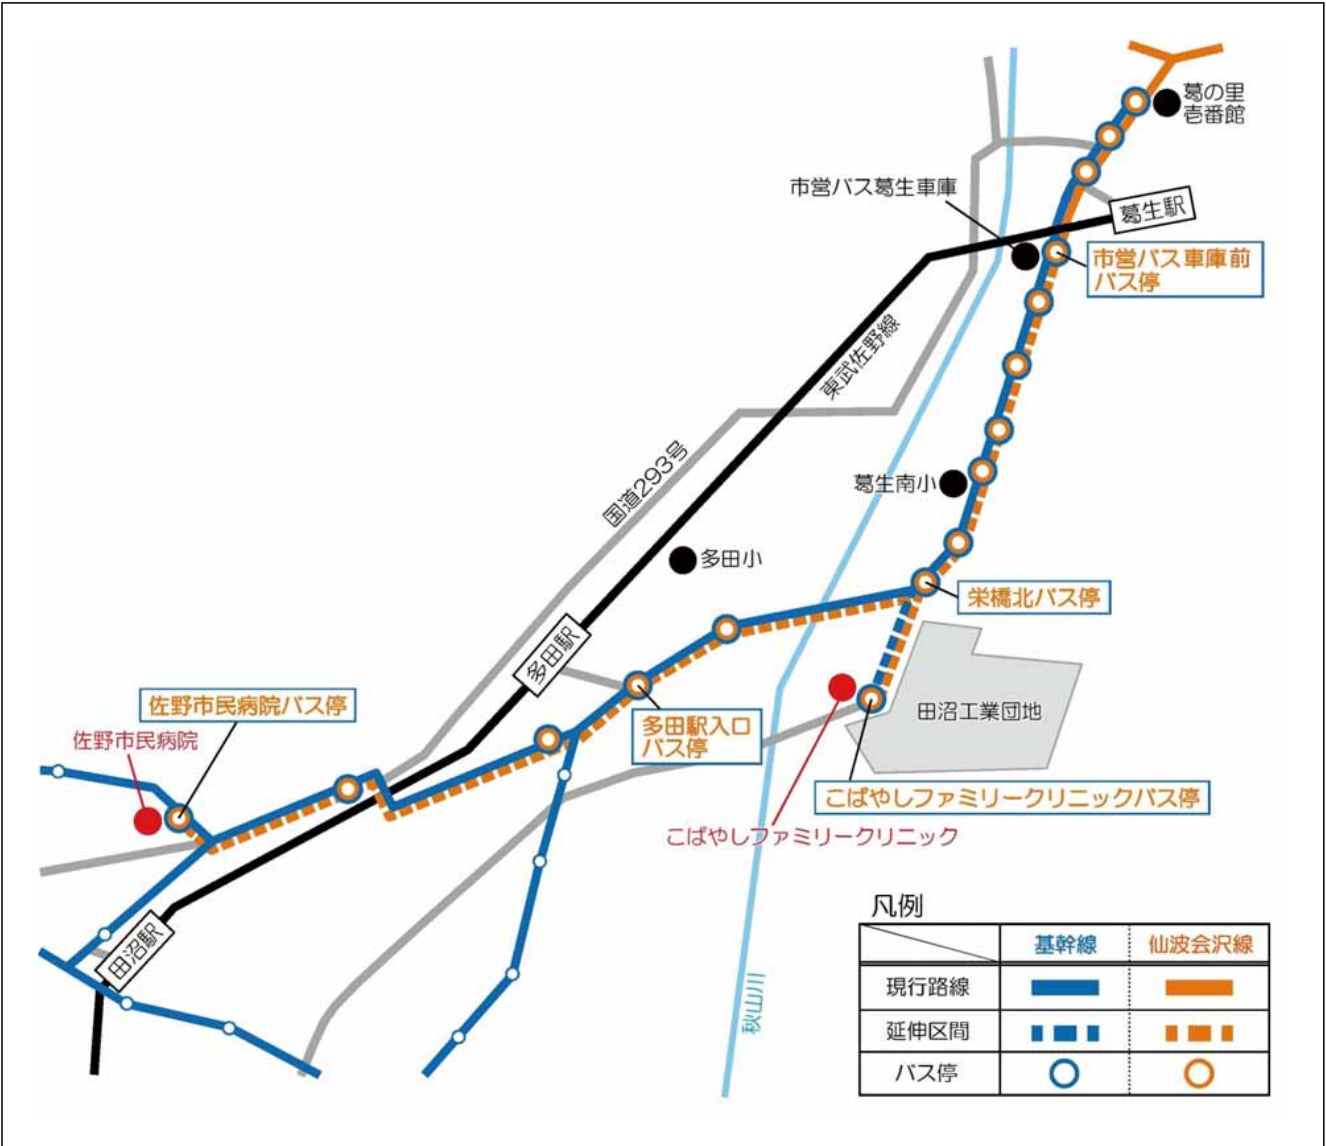

# 佐野市営バス 4月3日(日)から「せーのって号」が変更になります

■問合せ 交通生活課 ☎(20) 3014

## ■犬伏線

- ・4つの系統を1つの系統に変更し、併せてバス停を増やします。
- ・運行経路及びバス停は、左ページの路線図のとおりです。

## ■基幹線・仙波会沢線

- ・基幹線と仙波会沢線の一部の便をこばやしファミリークリニック（多田町）まで延伸します。さらに、仙波会沢線の一部の便を佐野市民病院まで延伸します。
- ・延伸対象の便は、新しい路線図・時刻表や3月23日(水)以降の市ホームページをご覧ください。

## ■運行ダイヤの改正

- 基幹線……すべての便の運行ダイヤを改正します。
- 名水赤見線……すべての便の運行ダイヤを改正します。
- 犬伏線……すべての便の運行ダイヤを改正します。
- 野上線……11便（蓬山ログビレッジ 18:20 発・田沼庁舎行き）を廃止します。
- 仙波会沢線……すべての便の運行ダイヤを改正します。
- 秋山線……1便（木浦原 6:20 発・市営バス車庫前行き）と2便（市営バス車庫前 7:15 発・木浦原行き）を休日（日曜日・土曜日・祝日）運休とします。