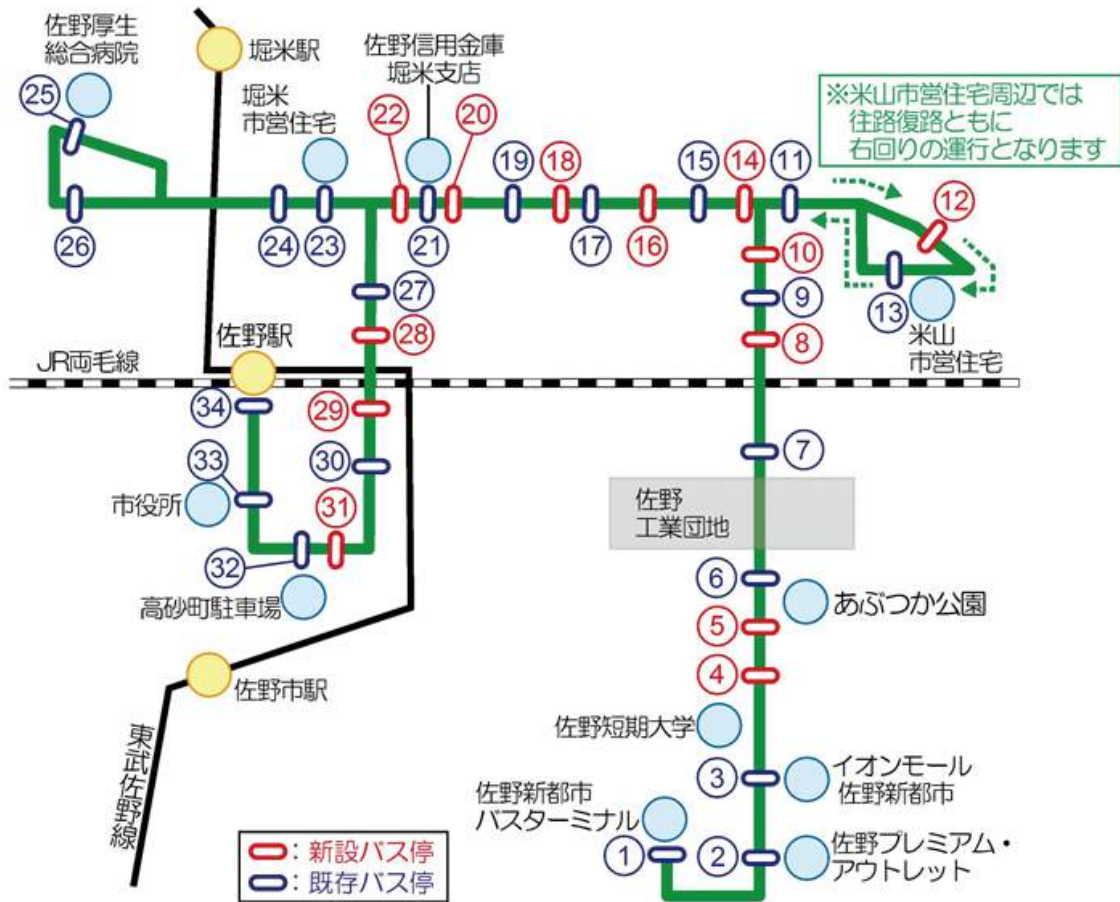

犬1	佐野新都市バスターミナル
犬2	佐野プレミアム・アウトレット
犬3	イオンモール佐野新都市
犬4	鏡塚町南
犬5	鏡塚町北
犬6	あぶつか公園北
犬7	伊勢山町公民館前
犬8	米山南町南
犬9	米山南町
犬10	犬伏新町南
犬11	犬伏新町
犬12	関川町西

犬13	米山市営住宅
犬14	犬伏新町西
犬15	犬伏下町
犬16	犬伏小学校前
犬17	犬伏中町金居宿
犬18	犬伏中町西
犬19	犬伏上町公民館前
犬20	堀米町安良町下
犬21	佐野信金堀米支店前
犬22	堀米町安良町上
犬23	堀米市営住宅
犬24	城山公園北

犬25	厚生病院
犬26	朝日森天満宮北
犬27	堀米町横手
犬28	久保町北
犬29	久保町
犬30	久保町南
犬31	相生町
犬32	高砂町
犬33	市役所前
犬34	佐野駅

新しい路線図・時刻表は、3月23日(水)以降に次の場所でお受け取りください。

さーのって号車内 佐野市営バス葛生車庫	交通生活課 (新庁舎 5 階)
新庁舎 1 階・総合受付	田沼行政センター(旧 田沼庁舎本館 1 階)
葛生行政センター (葛生あくど保健センター内)	万葉の里・城山記念館
赤見・野上・新合・飛駒の各支所	人間国宝田村耕一陶芸館
佐野駅前交流プラザ「ぱるぽーと」	各地区公民館 (田沼は田沼中央公民館のみ)