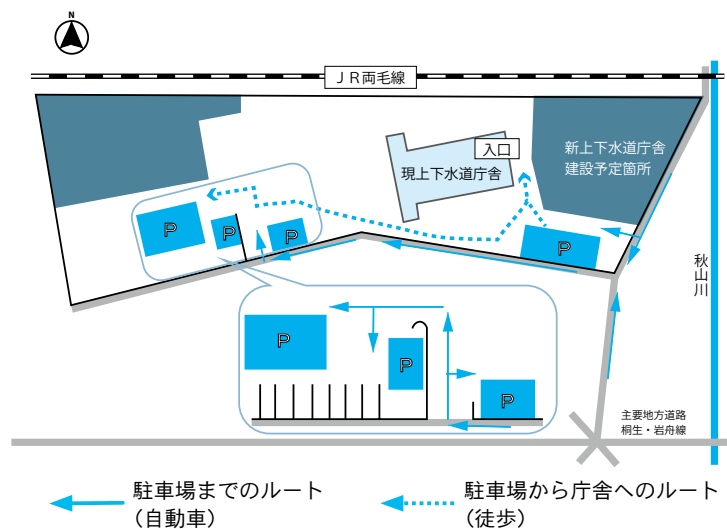

問同課 ☎(20)3105

表するもので、毎年7月1日時点の基準地の適正な価格(1㎡当たり)で、皆さんに土地の正常な価格を知っていただき、土地取引の目安にしたい、たくものです。基準地および標準価格については、県ホームページをご覧ください。用地課(5階)、田沼・葛生行政センター、各支所各図書館でも閲覧できます。

新上下水道庁舎建設工事に伴う駐車場利用について

■問合せ＝上下水道局水道課 ☎(22)1696

大橋町の上下水道庁舎については、同敷地内に新たな庁舎建設を予定しています。建設に伴い既存駐車場の利用が一部制限されますので、駐車場を以下のとおり変更します。

工事期間中は、大変ご不便ご迷惑をお掛けしますが、安全に工事を進めますのでご理解とご協力をお願いします。

▶工事期間＝10月上旬～令和4年8月末(予定)

▶工事場所＝上下水道局(佐野市大橋町1165)

PLUS ULTRA
～さらに向こうへ～

全コース進学に向けて
さあ、次のステージへ