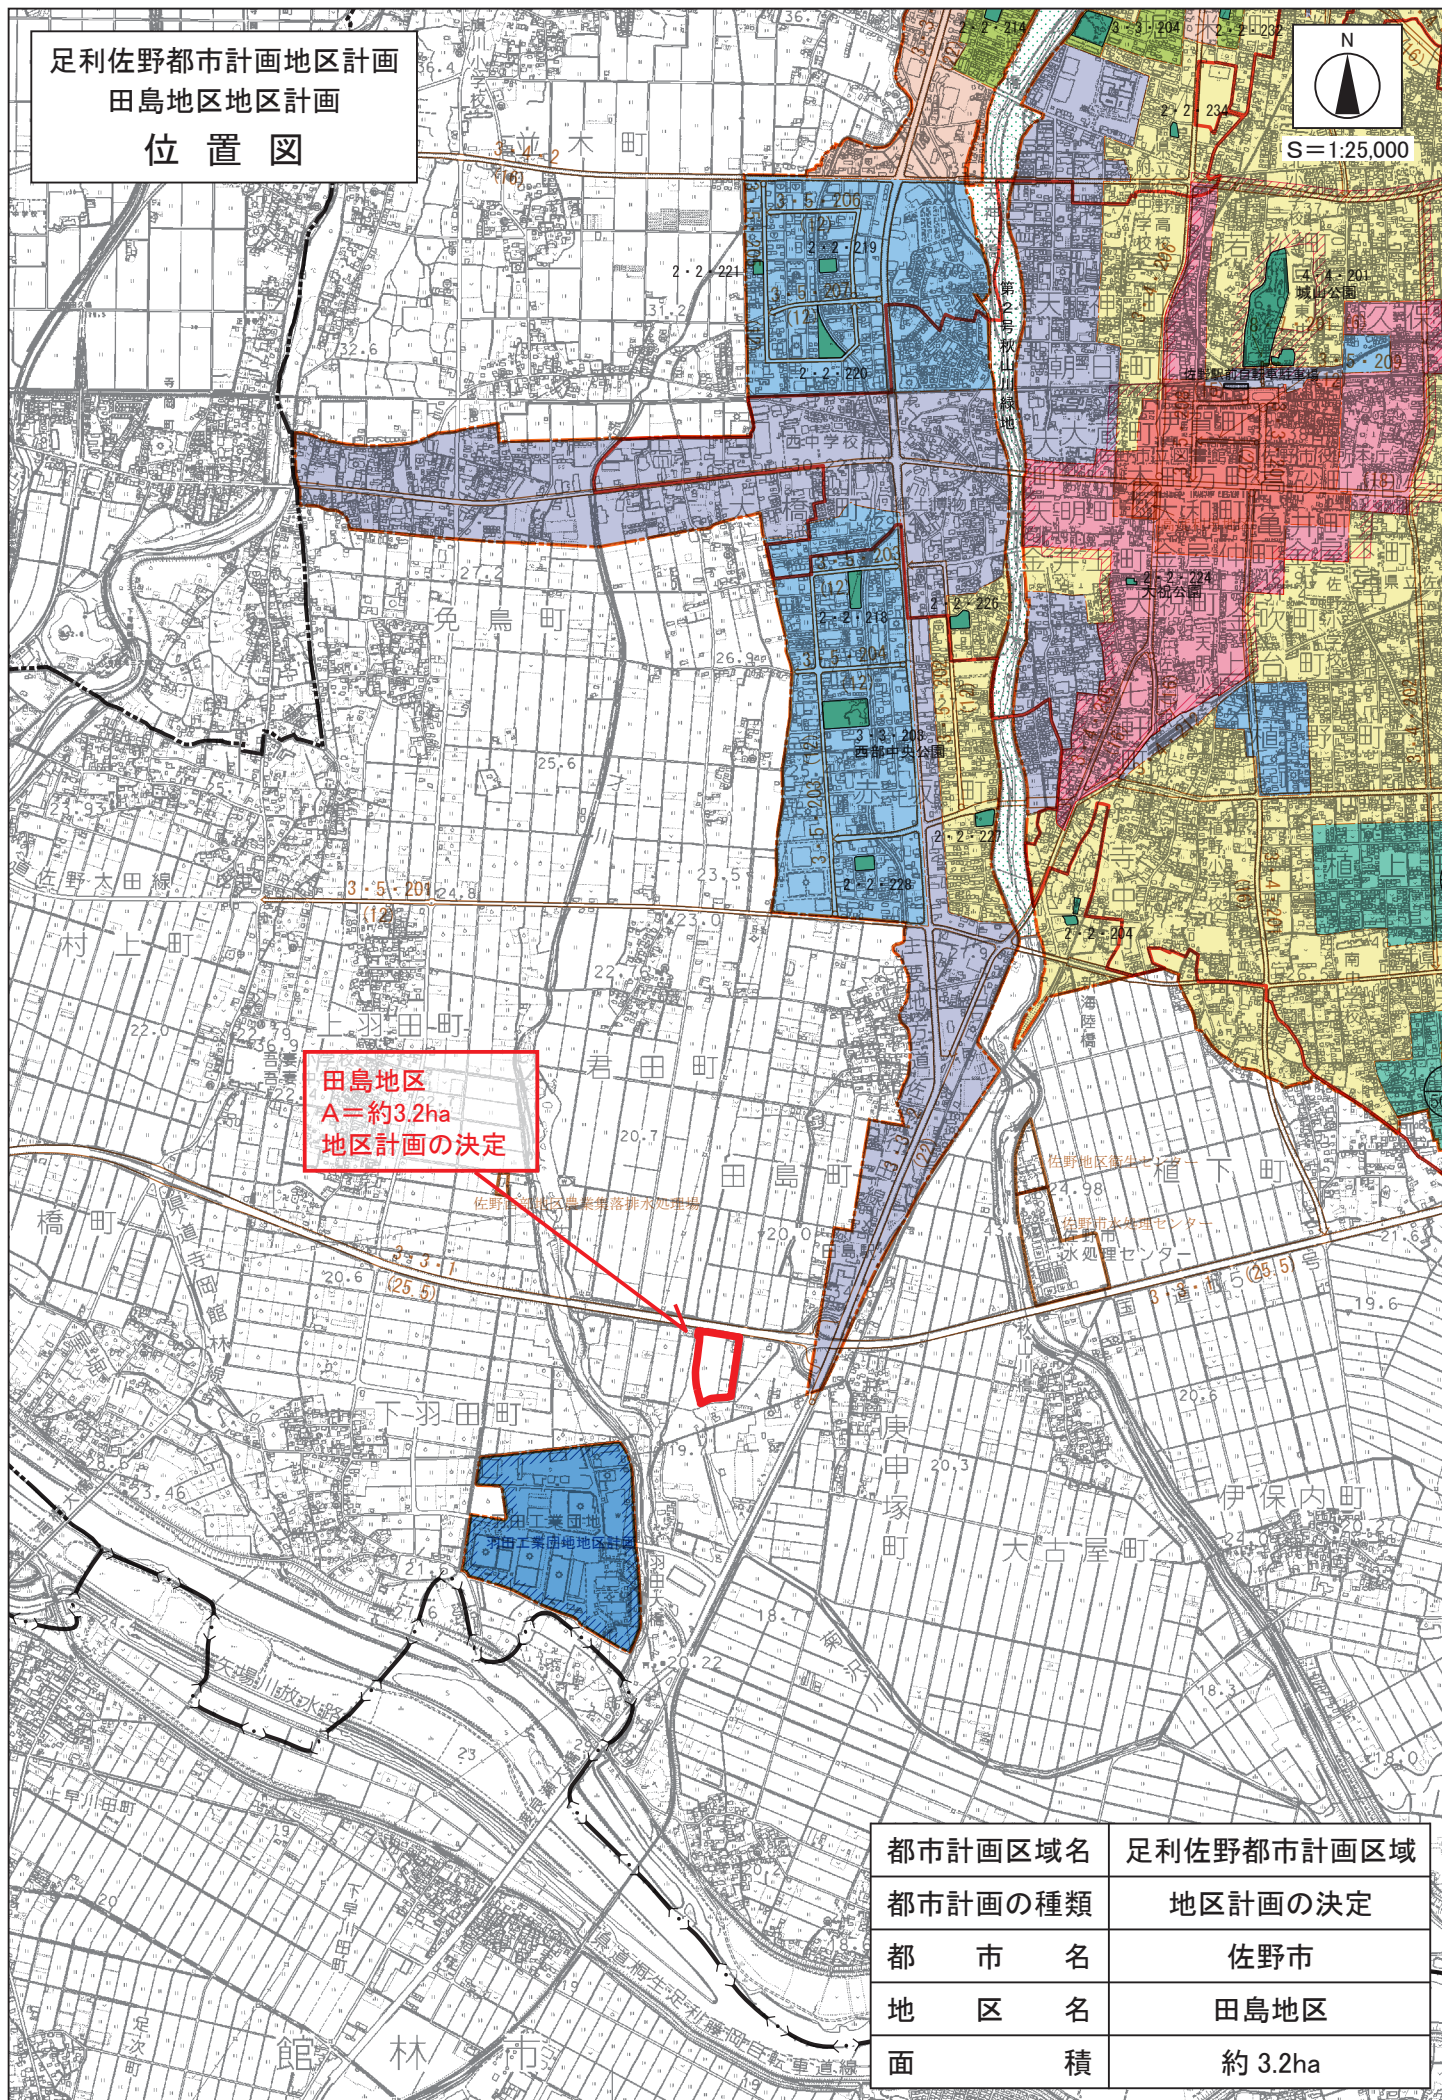

足利佐野都市計画地区計画
田島地区地区計画
位置図

都市計画区域名	足利佐野都市計画区域
都市計画の種類	地区計画の決定
都市名	佐野市
地区名	田島地区
面積	約 3.2ha