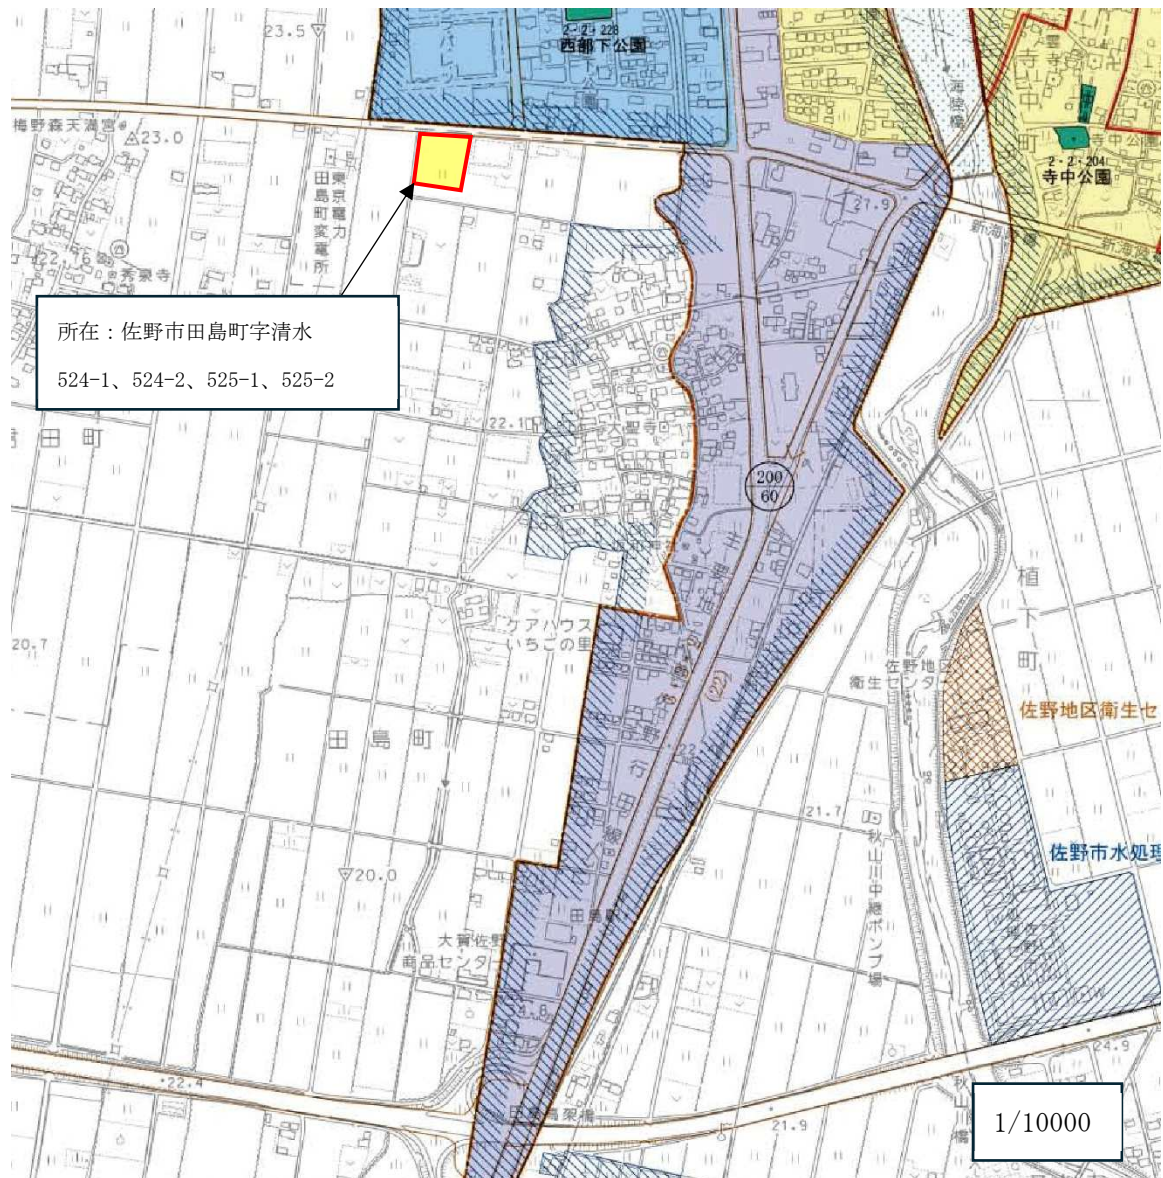

栃木県佐野市 田島町字清水地区

第1 土地利用調整区域 1. 所在・面積

別図1 対象区域

栃木県佐野市 田島町字清水地区

第1 土地利用調整区域 3. 市街化調整区域における土地利用の調整に関し必要な事項
別図2 現況図

栃木県佐野市 田島町字清水地区

第1 土地利用調整区域 3. 市街化調整区域における土地利用の調整に関し必要な事項
別図3 位置図