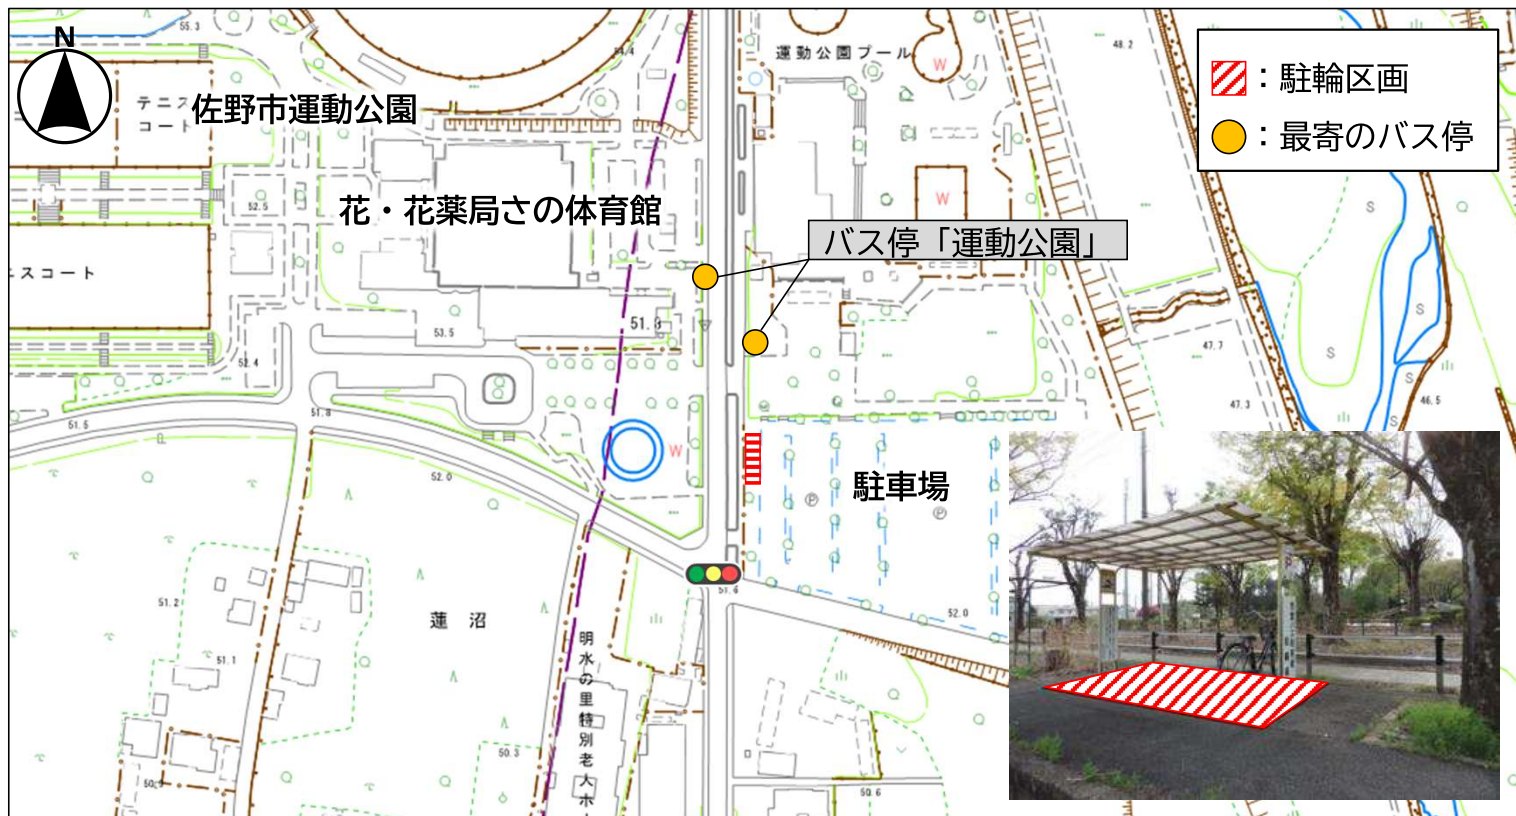

サイクル&バスライド 駐輪場の位置（南児童館）

サイクル&バスライド 駐輪場の位置（イオンモール佐野新都市）

サイクル&バスライド
駐輪場の位置（佐野やすらぎの湯）

サイクル&バスライド
駐輪場の位置（佐野市運動公園）

サイクル&バスライド 駐輪場の位置 (ヤマグチスーパー石塚店)

サイクル&バスライド 駐輪場の位置 (葛生駅南バス回転場)

サイクル&バスライド
駐輪場の位置（田沼中央公民館）

サイクル&バスライド
駐輪場の位置（田沼地区公民館）

サイクル&バスライド 駐輪場の位置（道の駅どまんなかためま）

サイクル&バスライド 駐輪場の位置（南小見集会所）

サイクル&バスライド 駐輪場の位置（業務スーパー佐野店）