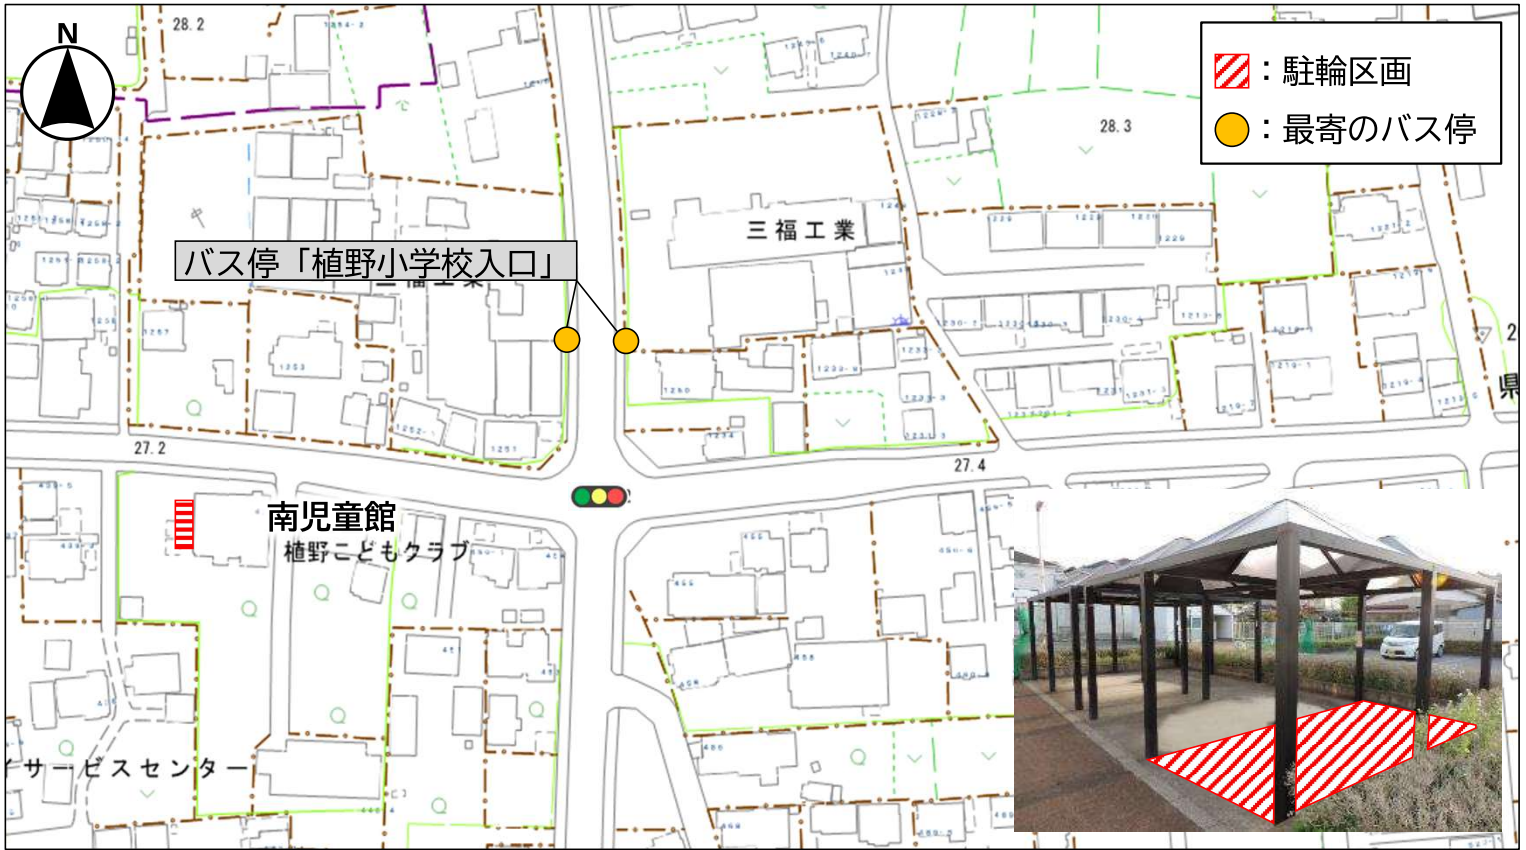

サイクル&バスライド 駐輪場の位置（南児童館）

サイクル&バスライド 駐輪場の位置（イオンモール佐野新都市）

サイクル&バスライド
駐輪場の位置（佐野やすらぎの湯）

サイクル&バスライド
駐輪場の位置（佐野市運動公園）

サイクル&バスライド 駐輪場の位置 (ヤマグチスーパー石塚店)

サイクル&バスライド 駐輪場の位置 (葛生駅南バス回転場)

サイクル&バスライド
駐輪場の位置（田沼中央公民館）

サイクル&バスライド
駐輪場の位置（田沼地区公民館）

サイクル&バスライド 駐輪場の位置（道の駅どまんなかためま）

サイクル&バスライド 駐輪場の位置（南小見集会所）

サイクル&バスライド 駐輪場の位置（業務スーパー佐野店）