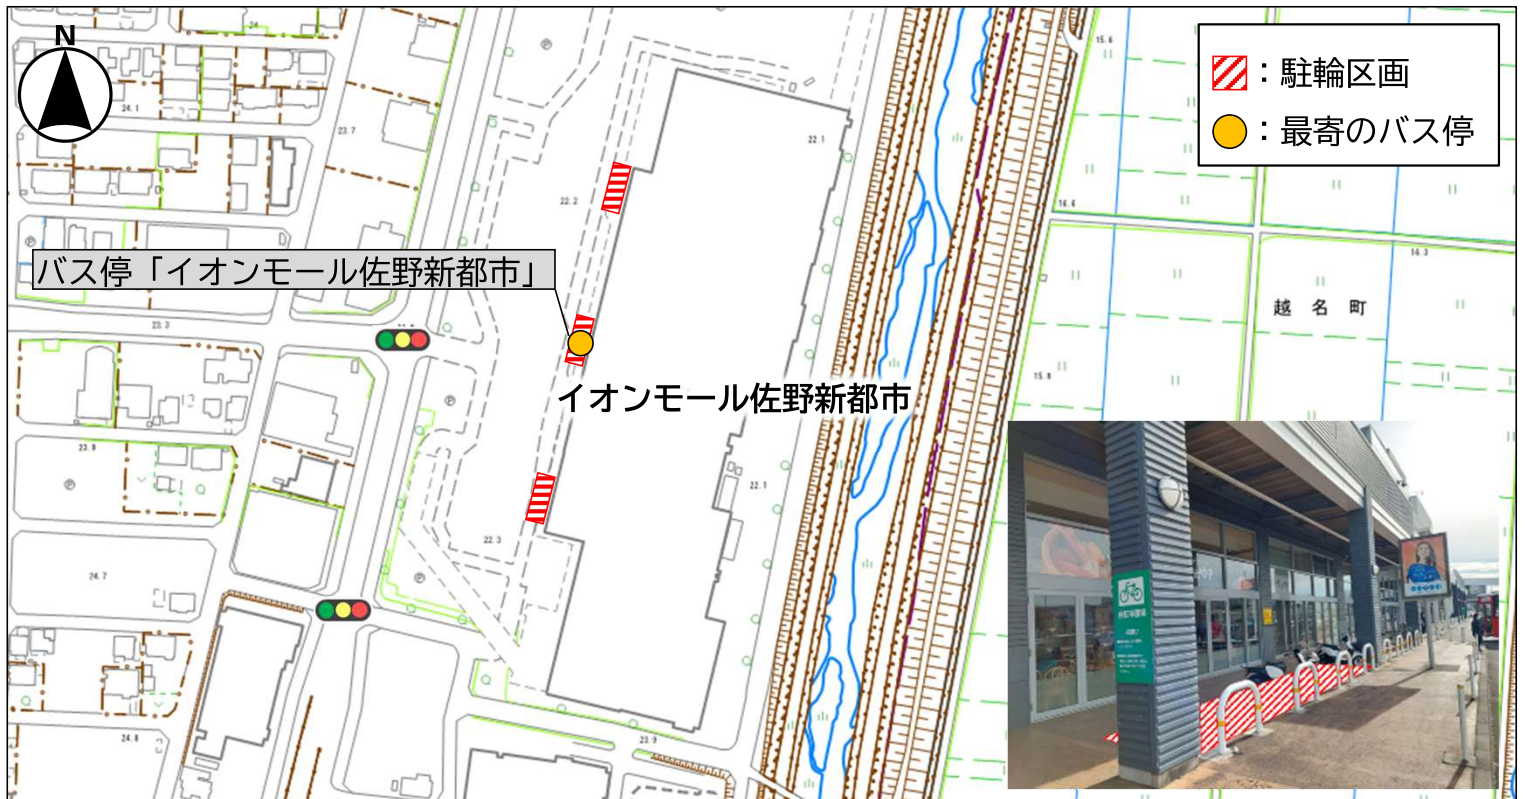

サイクル&バスライド 駐輪場の位置（南児童館）

サイクル&バスライド 駐輪場の位置（イオンモール佐野新都市）

サイクル&バスライド
駐輪場の位置（佐野やすらぎの湯）

サイクル&バスライド
駐輪場の位置（佐野市運動公園）

サイクル&バスライド 駐輪場の位置 (ヤマグチスーパー石塚店)

サイクル&バスライド 駐輪場の位置 (葛生駅南バス回転場)

サイクル&バスライド
駐輪場の位置（田沼中央公民館）

サイクル&バスライド
駐輪場の位置（田沼地区公民館）

サイクル&バスライド 駐輪場の位置（道の駅どまんなかためま）

サイクル&バスライド 駐輪場の位置（南小見集会所）

サイクル&バスライド 駐輪場の位置（業務スーパー佐野店）