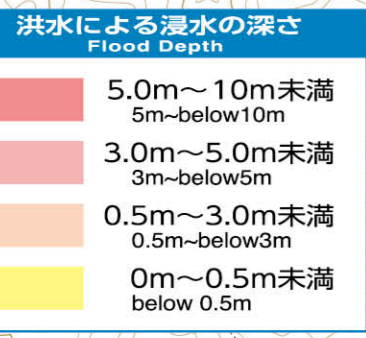

栃木市

栃木市

佐野市  
飛地  
仙波町

水害地区公民館

1:15,000

1:15,000

**凡例**  
LEGEND

	急傾斜地の崩壊 Steep Slope Failure
	特別警戒区域 Special Warning Area
	警戒区域 Warning Area
	地すべり(警戒区域) Landslide (Warning Area)
	土石流 Mudslide
	特別警戒区域 Special Warning Area
	警戒区域 Warning Area
	避難所(使用制限なし) Refuge
	避難所(洪水時、2階以上は 利用可能な避難所) Refuge
	避難所(洪水時は使用制限の ある避難所) Refuge
	一時避難場所(水害時) Temporary Evacuation Area
	要配慮者利用施設 Facility for people requiring attention
	水防倉庫 Flood control warehouse
	防災倉庫 Disaster prevention warehouse
	ヘリポート Helicopter Port
	防災行政無線 Disaster prevention radio
	水位観測所・水位計 Water level observatory
	雨量観測所 Precipitation observatory
	河川ライブカメラ River Live Camera
	アンダーパス Underpass
	防災重点ため池 Disaster prevention emphasis reservoir