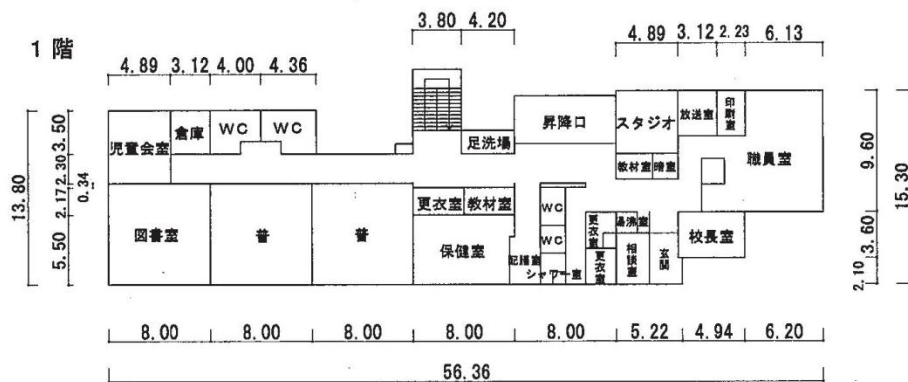

旧野上小学校平面図

※凡例
 普通教室…普
 便所…WC

⑬ 特別・教室棟

⑬ P.H

⑬ 管理・教室棟

⑬ 特別・教室棟