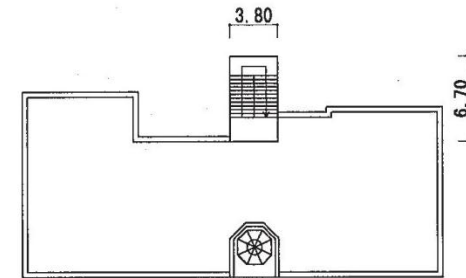

旧野上小学校平面図

※凡例
 普通教室…普
 便所…WC

⑬ 特別・教室棟

⑬ P.H

⑬ 管理・教室棟

⑬ 特別・教室棟