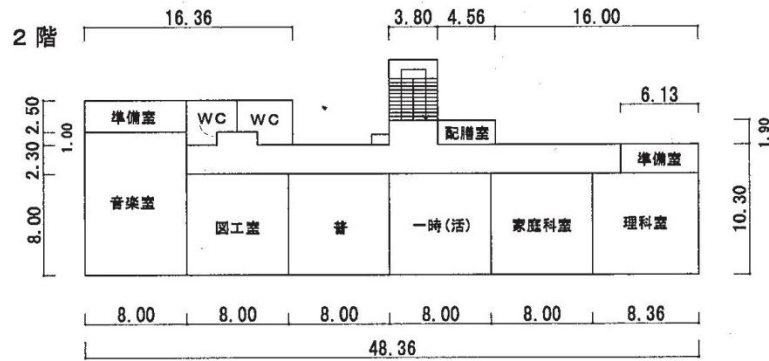

旧野上小学校平面図

※凡例
 普通教室…普
 便所…WC

⑬ 特別・教室棟

⑬ P.H

⑬ 管理・教室棟

⑬ 特別・教室棟