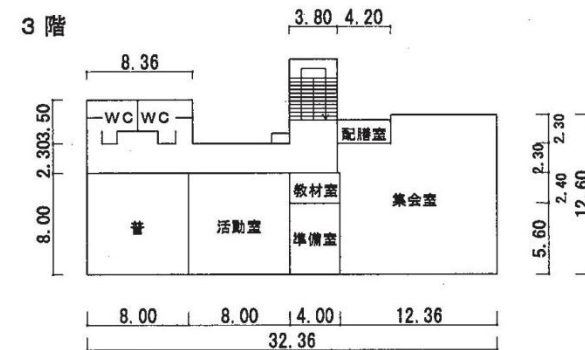

旧野上小学校平面図

※凡例
 普通教室…普
 便所…WC

⑬ 特別・教室棟

⑬ P.H

⑬ 管理・教室棟

⑬ 特別・教室棟