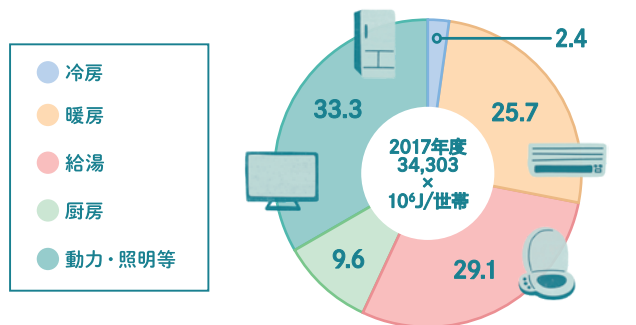

佐野市は COOL CHOICE を推進し、地球温暖化防止に取り組んでいます。／佐野市環境政策課

さあ、温暖化のスイッチオフ！

COOL CHOICE とは…

省エネ家電を使用する等の「賢い選択 (=COOL CHOICE)」をしていく国民運動です！

省エネ家電に買い替えるとどれくらい効果があるの？

	手持ちの家電	買い替える家電	省エネ効果 (年間電力使用量)	電気代削減量
冷蔵庫	定格内容積 401~450 L	最新型 401~450 L	約 -40~47%	約 1,840~6,910 円
テレビ	2010年製 40V型液晶テレビ	2019年製 40V型液晶テレビ	約 -42%	約 1,600 円
温水暖房便座	2009年製 瞬間式 (節電機能使用)	2019年製 瞬間式 (節電機能使用)	約 -19%	約 570 円
エアコン	定格冷暖房兼用 壁掛け型 冷房能力 2.8kW クラス	最新型省エネタイプ (多段階評価★4以上)	約 -17%	約 4,510 円

年間で
こんなにお得！

参考：(一財)家電製品協会「スマートライフおすすめ BOOK」2020年度版

家庭の用途別エネルギー消費量を知ろう

出所:資源エネルギー庁「エネルギー白書2019」より作成

栃木県南部(6地域) ※ (%)表示です

買換えの目安は“星の数”★★★★★
統一省エネラベルが変わります

省エネ家電の省エネ度を☆の数で表示する「統一省エネラベル」が、見やすくなりました！「★による5段階の評価」から「1.0から5.0までの0.1きざみの評価(41段階)」に変わります。店頭やネットで省エネ家電購入の際は、ぜひ新しくなった「統一省エネラベル」をご確認ください！