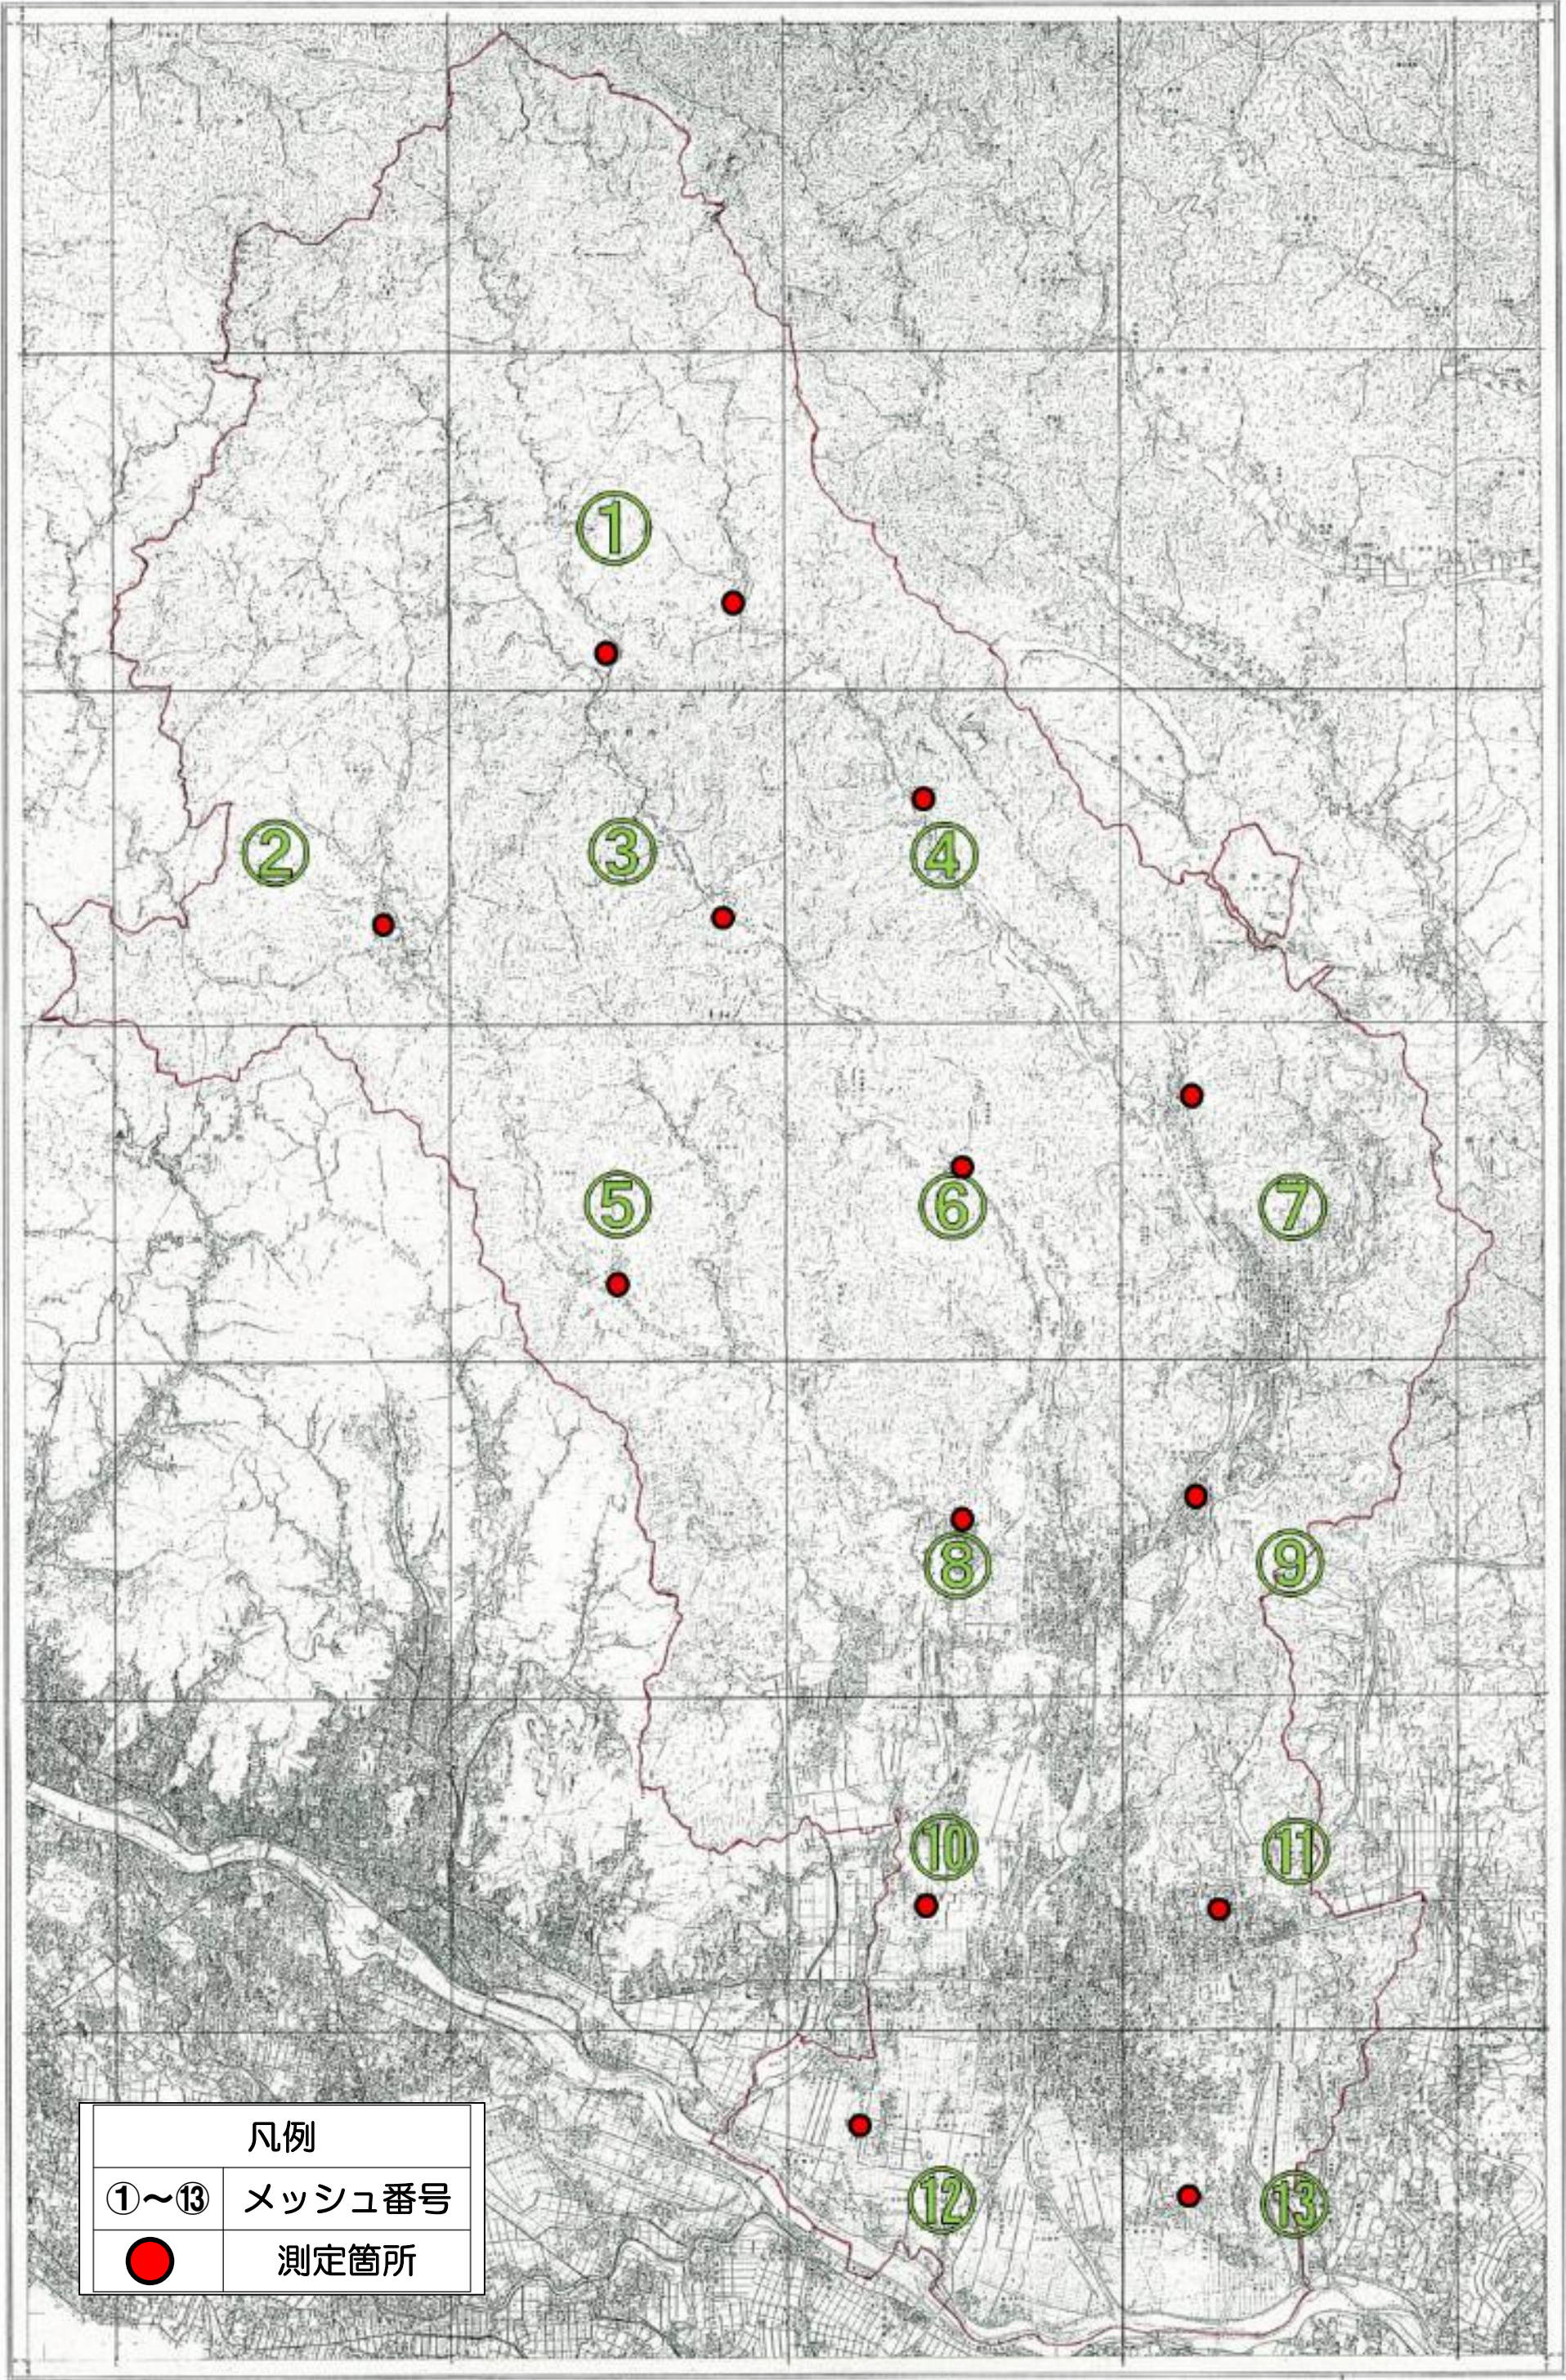

全域測定市内メッシュ図

0 5km