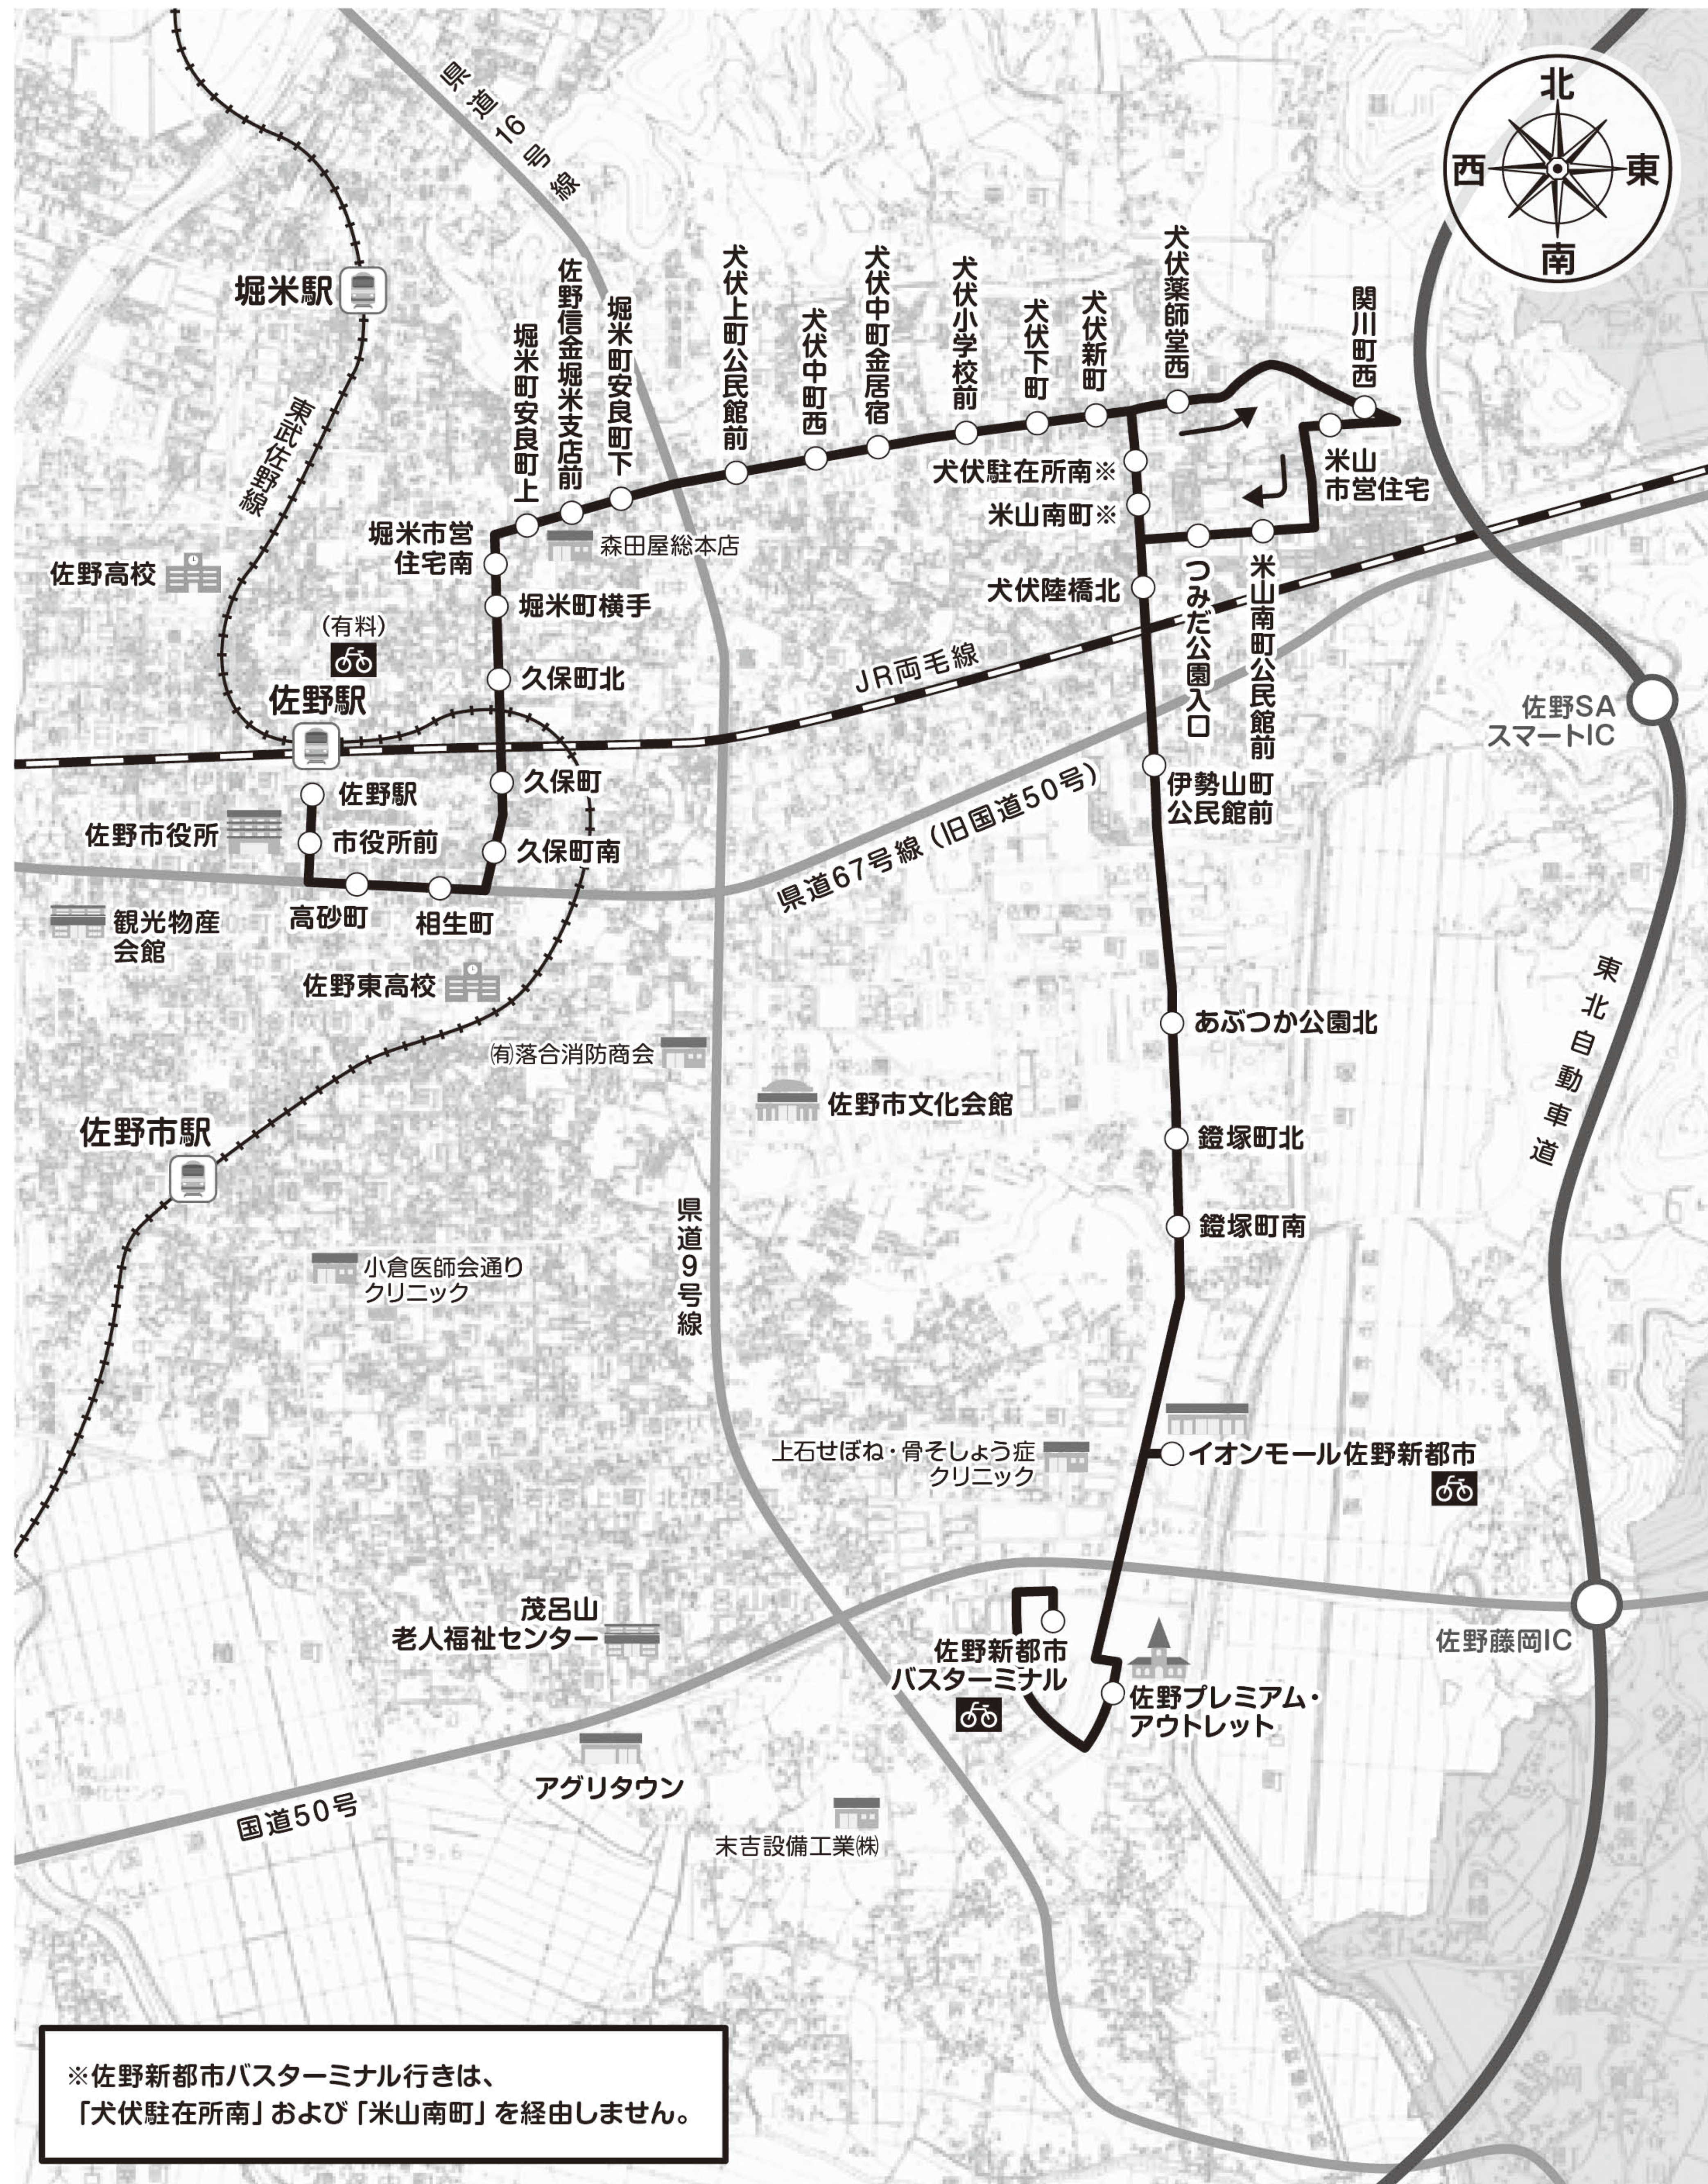

犬伏線

2

※佐野新都市バスターミナル行きは、「犬伏駐在所南」および「米山南町」を経由しません。

バス利用者駐輪場(サイクル & バスライドの詳細はP25をご覧ください。)
(運行事業者)ジェイアールバス関東株式会社 TEL.0283-20-1650 (受付時間:9時30分~17時30分)

佐野新都市 ⇒ 佐野駅方面

運行日	平日	毎日	土日	毎日	毎日	毎日
佐野新都市バスターミナル 発	6:55	8:25	9:37	11:37	13:37	15:40
佐野プレミアム・アウトレット //	6:57	8:27	9:39	11:39	13:39	15:42
イオンモール佐野新都市 //	7:01	8:31	9:44	11:44	13:44	15:47
鏡塚町南 //	7:02	8:32	9:45	11:45	13:45	15:48
鏡塚町北 //	7:03	8:33	9:46	11:46	13:46	15:49
あぶつか公園北 //	7:04	8:34	9:47	11:47	13:47	15:50
伊勢山町公民館前 //	7:06	8:36	9:49	11:49	13:49	15:52
犬伏陸橋北 //	7:08	8:38	9:51	11:51	13:51	15:54
米山南町 //	7:08	8:38	9:51	11:51	13:51	15:54
犬伏駐在所南 //	7:08	8:38	9:51	11:51	13:51	15:54
犬伏薬師堂西 //	7:09	8:39	9:52	11:52	13:52	15:55
関川町西 //	7:11	8:41	9:54	11:54	13:54	15:57
米山市営住宅 //	7:14	8:44	9:57	11:57	13:57	16:00
米山南町公民館前 //	7:15	8:45	9:58	11:58	13:58	16:01
つみだ公園入口 //	7:15	8:45	9:58	11:58	13:58	16:01
米山南町② //	7:16	8:46	9:59	11:59	13:59	16:02
犬伏駐在所南② //	7:16	8:46	9:59	11:59	13:59	16:02
犬伏新町 //	7:17	8:47	10:00	12:00	14:00	16:03
犬伏下町 //	7:17	8:47	10:00	12:00	14:00	16:03
犬伏小学校前 //	7:17	8:47	10:00	12:00	14:00	16:03
犬伏中町金居宿 //	7:18	8:48	10:01	12:01	14:01	16:04
犬伏中町西 //	7:18	8:48	10:01	12:01	14:01	16:04
犬伏上町公民館前 //	7:19	8:49	10:02	12:02	14:02	16:05
堀米町安良町下 //	7:20	8:50	10:03	12:03	14:03	16:06
佐野信金堀米支店前 //	7:20	8:50	10:03	12:03	14:03	16:06
堀米町安良町上 //	7:20	8:50	10:03	12:03	14:03	16:06
堀米市営住宅南 //	7:21	8:51	10:04	12:04	14:04	16:07
堀米町横手 //	7:21	8:51	10:04	12:04	14:04	16:07
久保町北 //	7:21	8:51	10:04	12:04	14:04	16:07
久保町南 //	7:22	8:52	10:05	12:05	14:05	16:08
相生町 //	7:23	8:53	10:06	12:06	14:06	16:09
高砂町 //	7:24	8:54	10:07	12:07	14:07	16:10
市役所前 //	7:25	8:55	10:08	12:08	14:08	16:11
佐野駅 着	7:40	9:00	10:12	12:12	14:12	16:20

接続時刻表	運行日	直通						
		平日	毎日	毎日	毎日	毎日	平日	
佐野駅	発	7:50	7:50	9:05	10:40	12:35	14:35	16:35
厚生病院	//	7:55	7:55	9:10	10:45	12:40	14:40	16:40
佐野市民病院	着	8:19						17:04

厚生病院・佐野市民病院方面への乗り継ぎ
(接続便の時刻の詳細は、P13運動公園循環線、P15田沼葛生線をご覧ください。)

佐野駅 鉄道時刻表	時台	6	7	8	9	10	11	12~14	15	16	17	18	19	20	21										
		JR 小山方面	22	43	00	34	19	40	25	59	58	57	57	57	30	10	53	26	55	26	01	33	13	55	
JR 高崎方面	30	59	34	46	06	37	26	59	46	30	29	29	31	14	54	27	58	30	01	34	08	58			
東武 葛生方面	11	41	12	42	09	34	21	18	18	18	16	46	14	45	15	45	15	44	11	38	08	37	11	52	
東武 館林方面	02	31	54	26	54	20	34	00	22	25	32	32	31	59	29	58	28	58	29	57	30	58	28	10	37

太字...桐生行き ○...特急列車 2024年3月16日現在の鉄道時刻表です。

佐野駅 ⇒ 佐野新都市方面

厚生病院・佐野市民病院方面からの乗り継ぎ
(接続便の時刻の詳細は、P13運動公園循環線、P14田沼葛生線をご覧ください。)

接続時刻表	運行日	直通						
		毎日	毎日	毎日	毎日	毎日	毎日	毎日
佐野市民病院	発	9:04					11:39	
厚生病院	//	9:30	9:36	11:11	12:05	15:06	16:48	
佐野駅	着	9:39	9:45	11:20	12:14	15:15	17:02