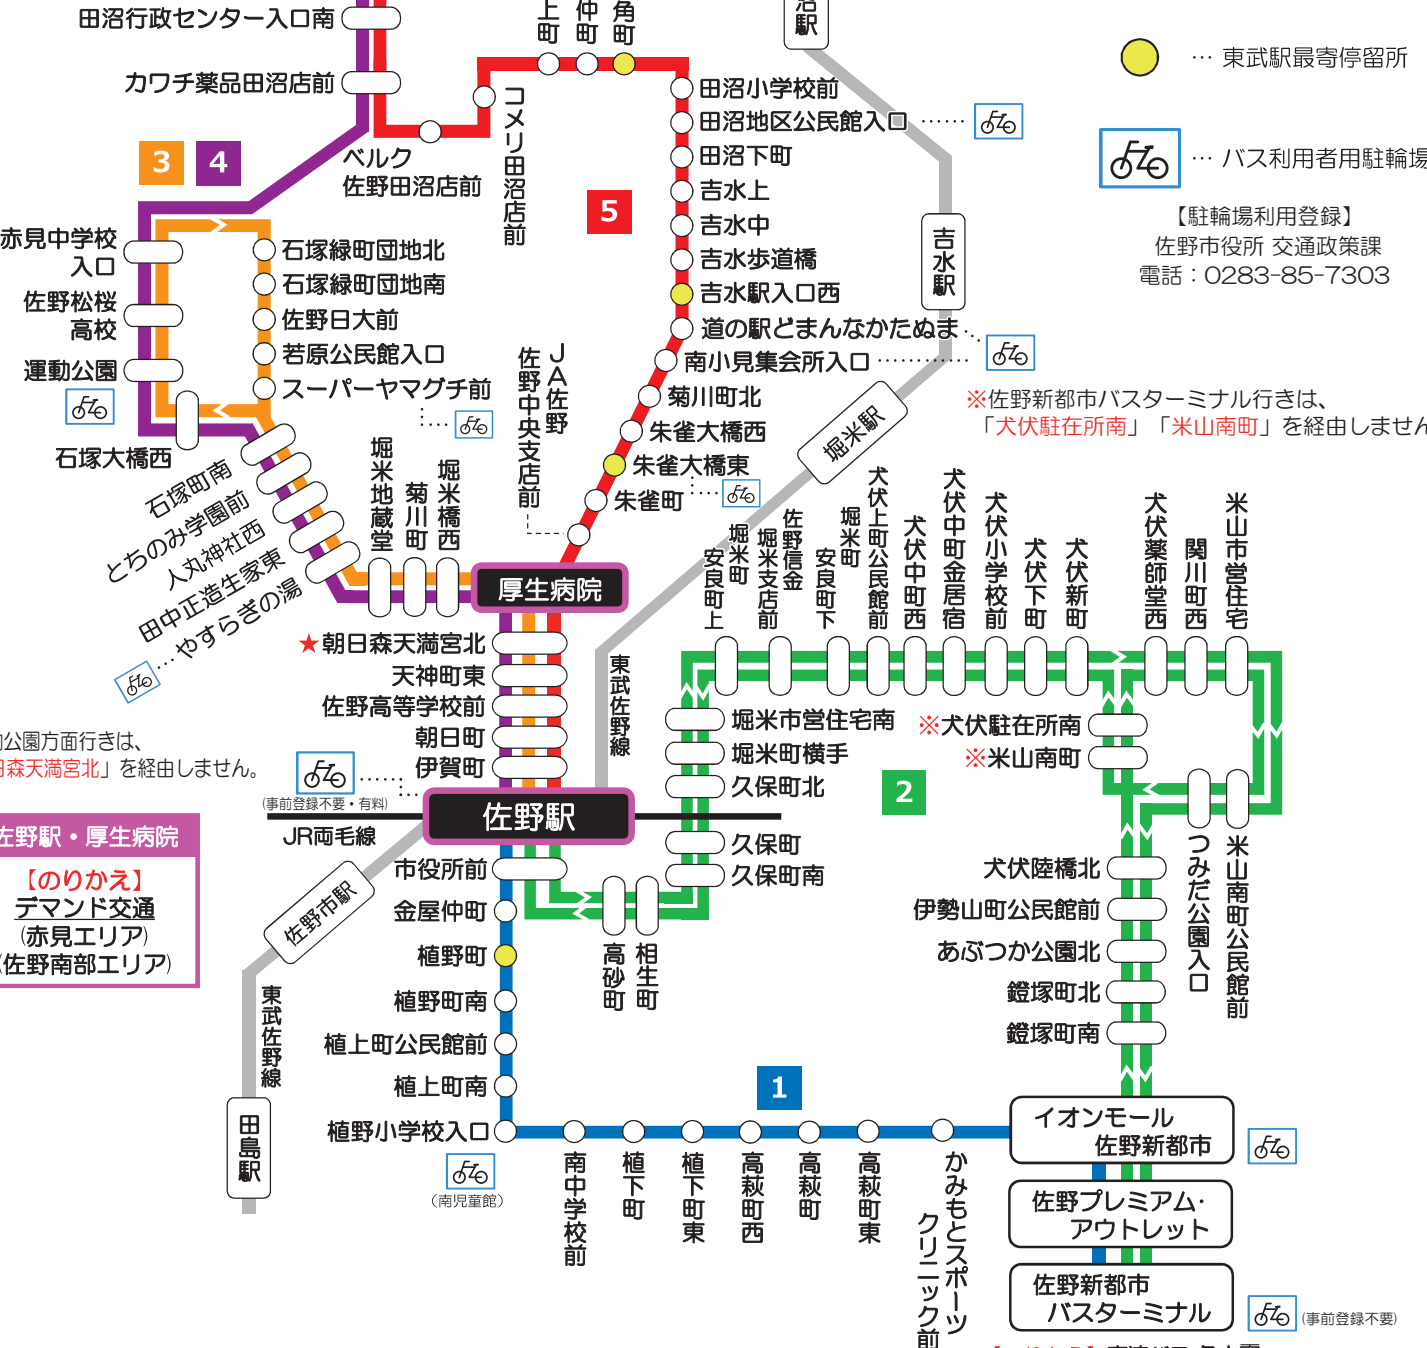

# 【路線図】

- 1** 【植下高萩線】  
佐野駅～佐野新都市バスターミナル  
(植下町・高萩町経由)
- 2** 【犬伏線】  
佐野駅～佐野新都市バスターミナル  
(久保町・米山市菅住宅経由)
- 3** 【運動公園循環線】  
佐野駅～運動公園～佐野駅  
(循環系統)
- 4** 【田沼葛生線】  
佐野駅～葛生駅南バス回転場  
(厚生病院・運動公園経由)
- 5** 【田沼葛生線】  
佐野駅～葛生駅南バス回転場  
(厚生病院・道の駅どまんなかためま経由)

【のりかえ】  
デマンド交通  
(田沼エリア)

【のりかえ】  
デマンド交通  
(葛生エリア)

● ... 東武駅最寄停留所

🚲 ... バス利用者用駐輪場

【駐輪場利用登録】  
佐野市役所 交通政策課  
電話：0283-85-7303

※佐野新都市バスターミナル行きは、「犬伏駐在所南」「米山南町」を経由しません。

★運動公園方面行きは、「朝日森天満宮北」を経由しません。

佐野駅・厚生病院  
【のりかえ】  
デマンド交通  
(赤見エリア)  
(佐野南部エリア)

【のりかえ】 高速バス 各方面