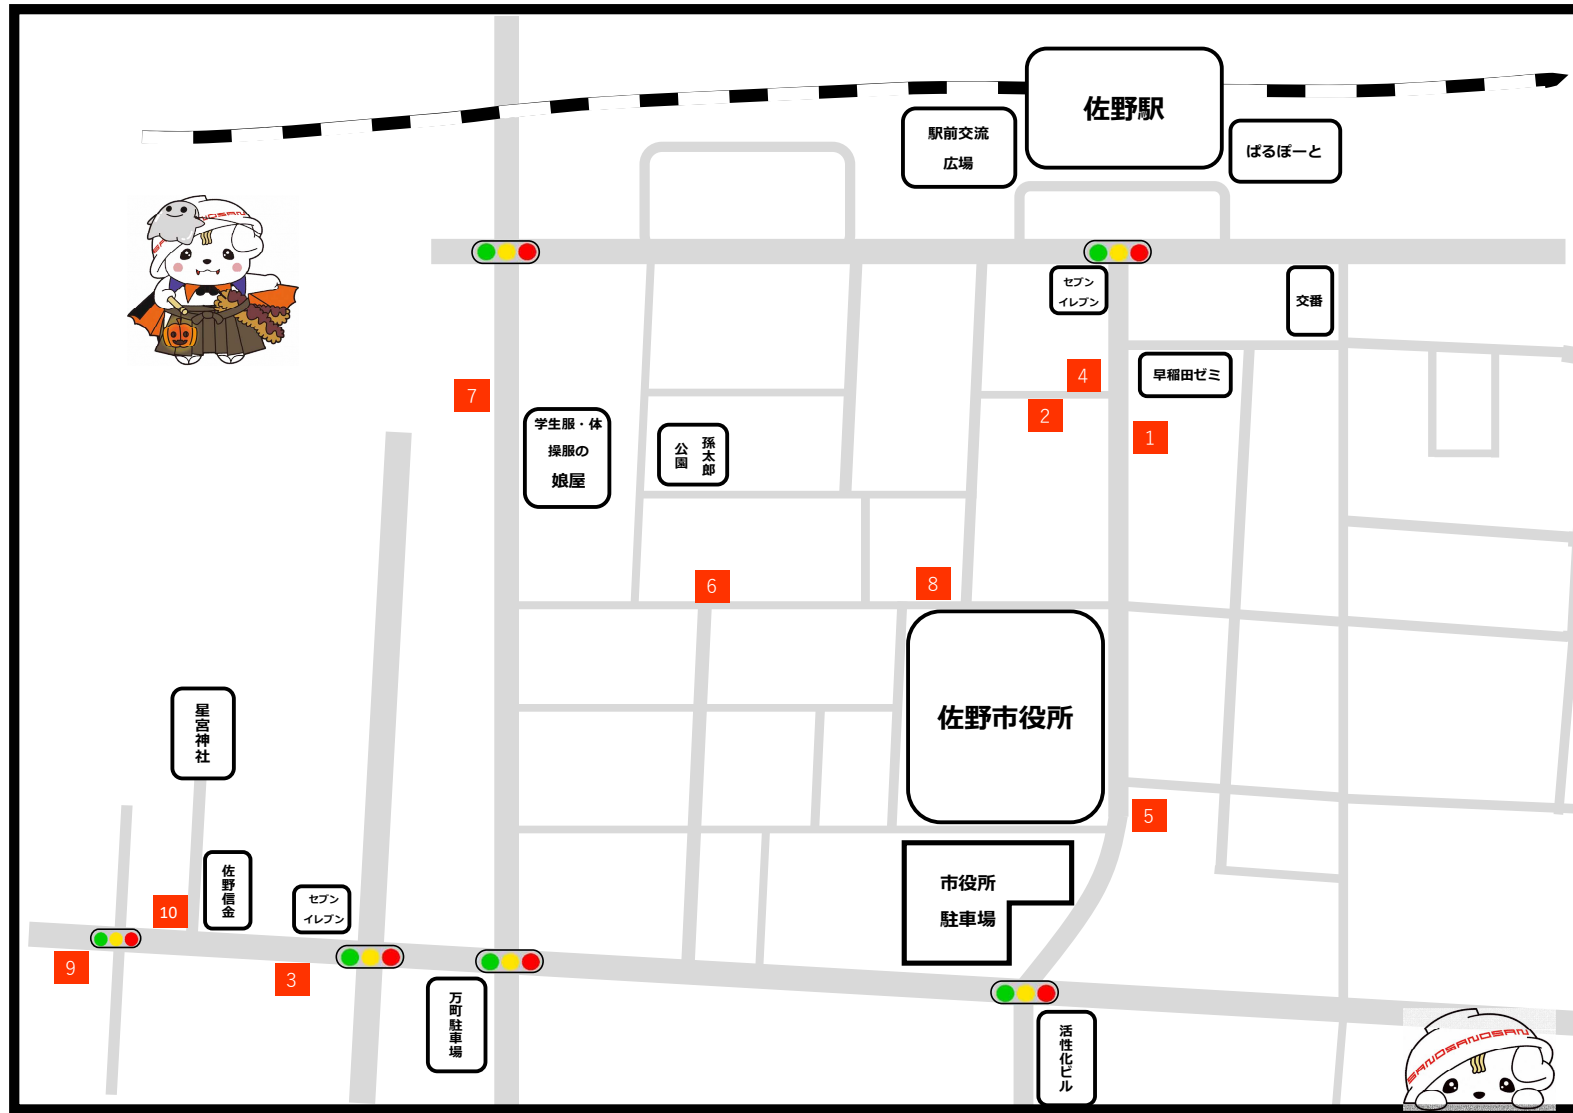

10/28(土) さのまる Halloween Party 2023 (10/20現在) サービス協力店

■ の数字は次ページのサービス参加店一覧のNoとなります。

sanomaru@sanocity