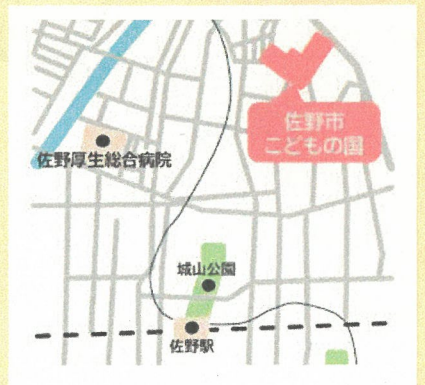

## ふれあいコーナー

- ・kumikoさんによる  
ベビトレヨガ  
(ヨガインストラクター)

だるまさんもあそびに来るよ！

## イベントについて

- 本イベントは事前予約制です。(合計90組)
- 申し込みは5月11日(月)の9時スタート！
- 市内の各支援センター(裏面)にて、電話での予約制となります。(各センター10組まで)
- 対象は乳幼児(未就園児)と保護者様となります。
- こどもの国に来館された方も参加できます。

主催 佐野市内地域子育て支援拠点事業施設

共催 佐野市こどもの国