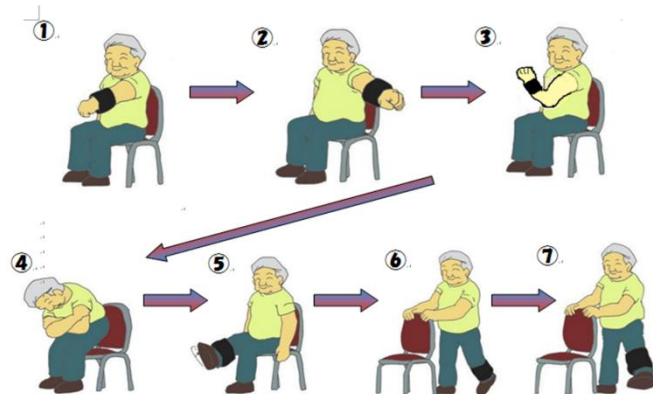

佐野市ハツラツ元気体操 ケーブルテレビ放送日について

新型コロナウイルス感染症の流行に伴い、
期間限定で「**毎日の放送**」になりました！
ご自宅で運動を取り入れてみてください。

佐野ケーブルテレビ112チャンネルで
毎日午前10時から放送中！

※リモコンボタンの**地上11**を**2回**押すか、
地上11を1回押した後**チャンネルの**
上矢印を1回押してください。

お問い合わせ先

佐野市いきいき高齢課