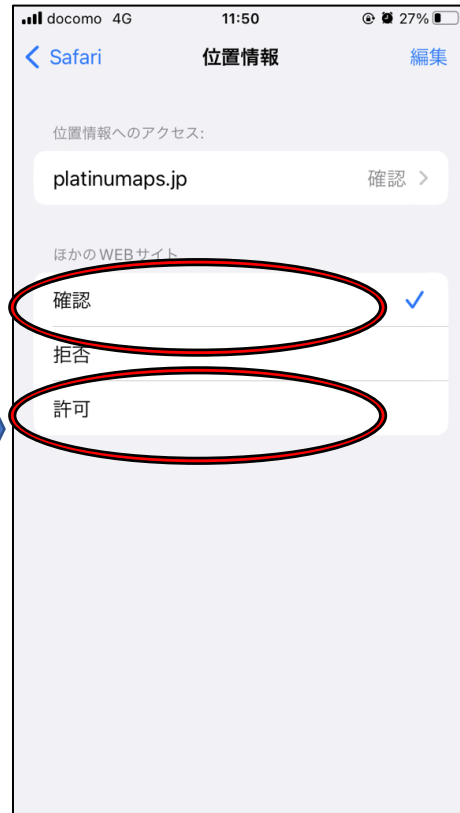

アイフォン（2つの設定を確認してください。）

スマホ
全体
設定

「許可」または「確認」
の設定にしてください。

サ
ファ
リ
内
設
定

アンドロイド(2つの設定を確認してください)

全体設定

「許可」または「確認」の設定にしてください。

クロム内設定