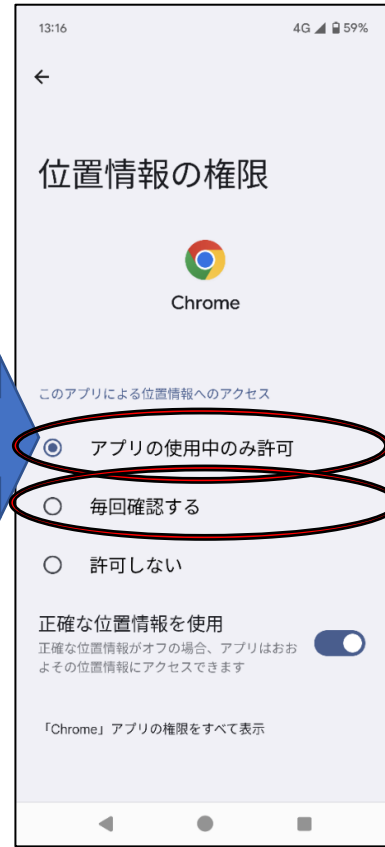

アイフォン（2つの設定を確認してください。）

スマホ
全体
設定

「許可」または「確認」
の設定にしてください。

サ
ファ
リ
内
設
定

アンドロイド(2つの設定を確認してください)

全体設定

「許可」または「確認」の設定にしてください。

クロム内設定