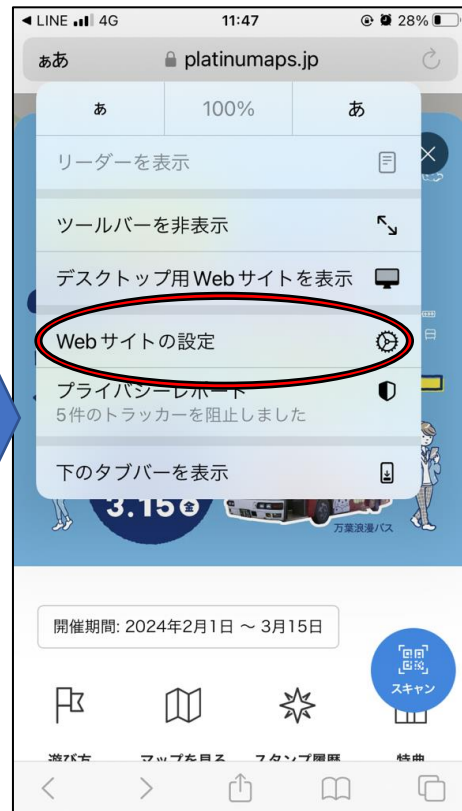

アイフォン（2つの設定を確認してください。）

スマホ
全体
設定

「許可」または「確認」
の設定にしてください。

サ
ファ
リ
内
設
定

アンドロイド(2つの設定を確認してください)

全体設定

「許可」または「確認」の設定にしてください。

クロム内設定