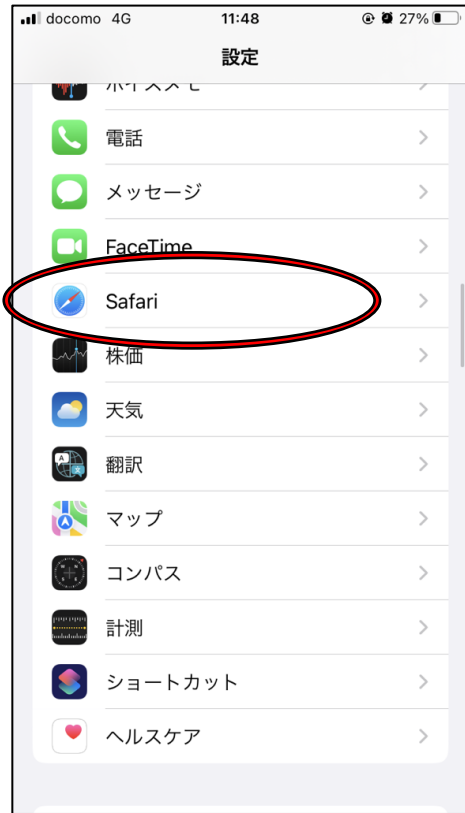

アイフォン（2つの設定を確認してください。）

スマホ
全体
設定

「許可」または「確認」
の設定にしてください。

サ
ファ
リ
内
設
定

アンドロイド(2つの設定を確認してください)

全体設定

「許可」または「確認」の設定にしてください。

クロム内設定