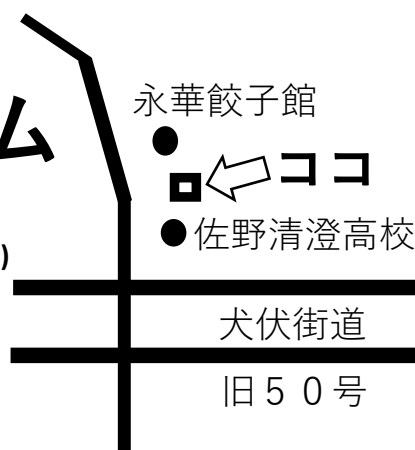

- ・毎年恒例！まぐろ解体ショー
- ・正田バンド♪による生ライブ
- ・佐野日本大学高等学校吹奏楽部によるブラスバンド演奏
- ・その他イベント盛りだくさん！

※一部変更となる場合がございます。

日時：平成30年10月21日(日) 雨天決行

10：00～15：00

場所：介護付有料老人ホーム

みずき佐野 (佐野清澄高等学校すぐそば)

問い合わせ先 介護付有料老人ホーム みずき佐野
 佐野市堀米町820-5
 フリーダイヤル 0120-653-214