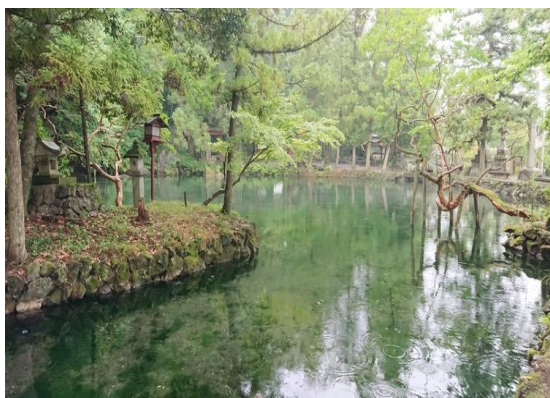

佐野市のおもてなしポケット まちの駅

Vol. 95
H31. 4. 1

まちの駅は、地域の皆様も！観光客の皆様も！
お気軽に立ち寄り、地域の話や情報が得られる交流の場です。
トイレに困ったときや、道に迷ったときにも、遠慮なくお立ち寄りください。

「⑩名水『弁天池』の駅(福寿荘売店)」さんより よろしく令和♪

平成ありがとう弁天池音楽祭

開催日：平成31年4月21日(日)
場所：出流原弁天池 一番池周辺
(佐野市出流原町1264)