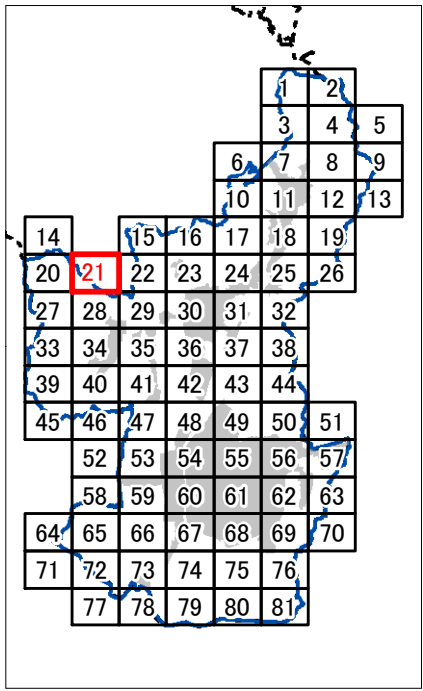

区域選定図
(等高線表示)

21 / 81

1:5,000

- ◎ 市役所
- 支所・庁舎
- 高速道路IC
- 高速道路
- 鉄道駅
- 鉄道
- 市街化区域
- 都市計画区域
- 行政区
- 区域選定