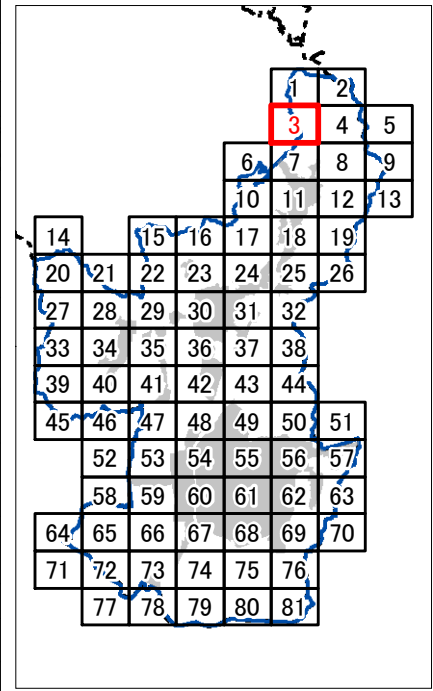

区域選定図  
(等高線表示)

3 / 81

1:5,000

- ◎ 市役所
- 支所・庁舎
- 高速道路IC
- 高速道路
- 鉄道駅
- 鉄道
- 市街化区域
- 都市計画区域
- 行政区
- 区域選定