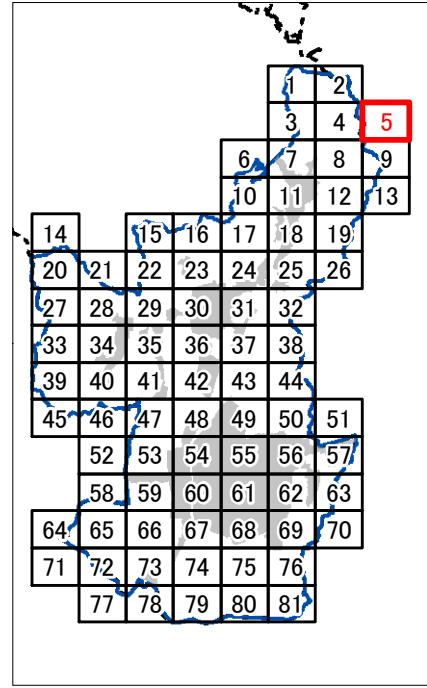

区域選定図  
(等高線表示)

5 / 81

1:5,000

- ⊙ 市役所
- 支所・庁舎
- 高速道路IC
- 高速道路
- 鉄道駅
- 鉄道
- 市街化区域
- ▭ 都市計画区域
- ⊔ 行政区域
- 区域選定