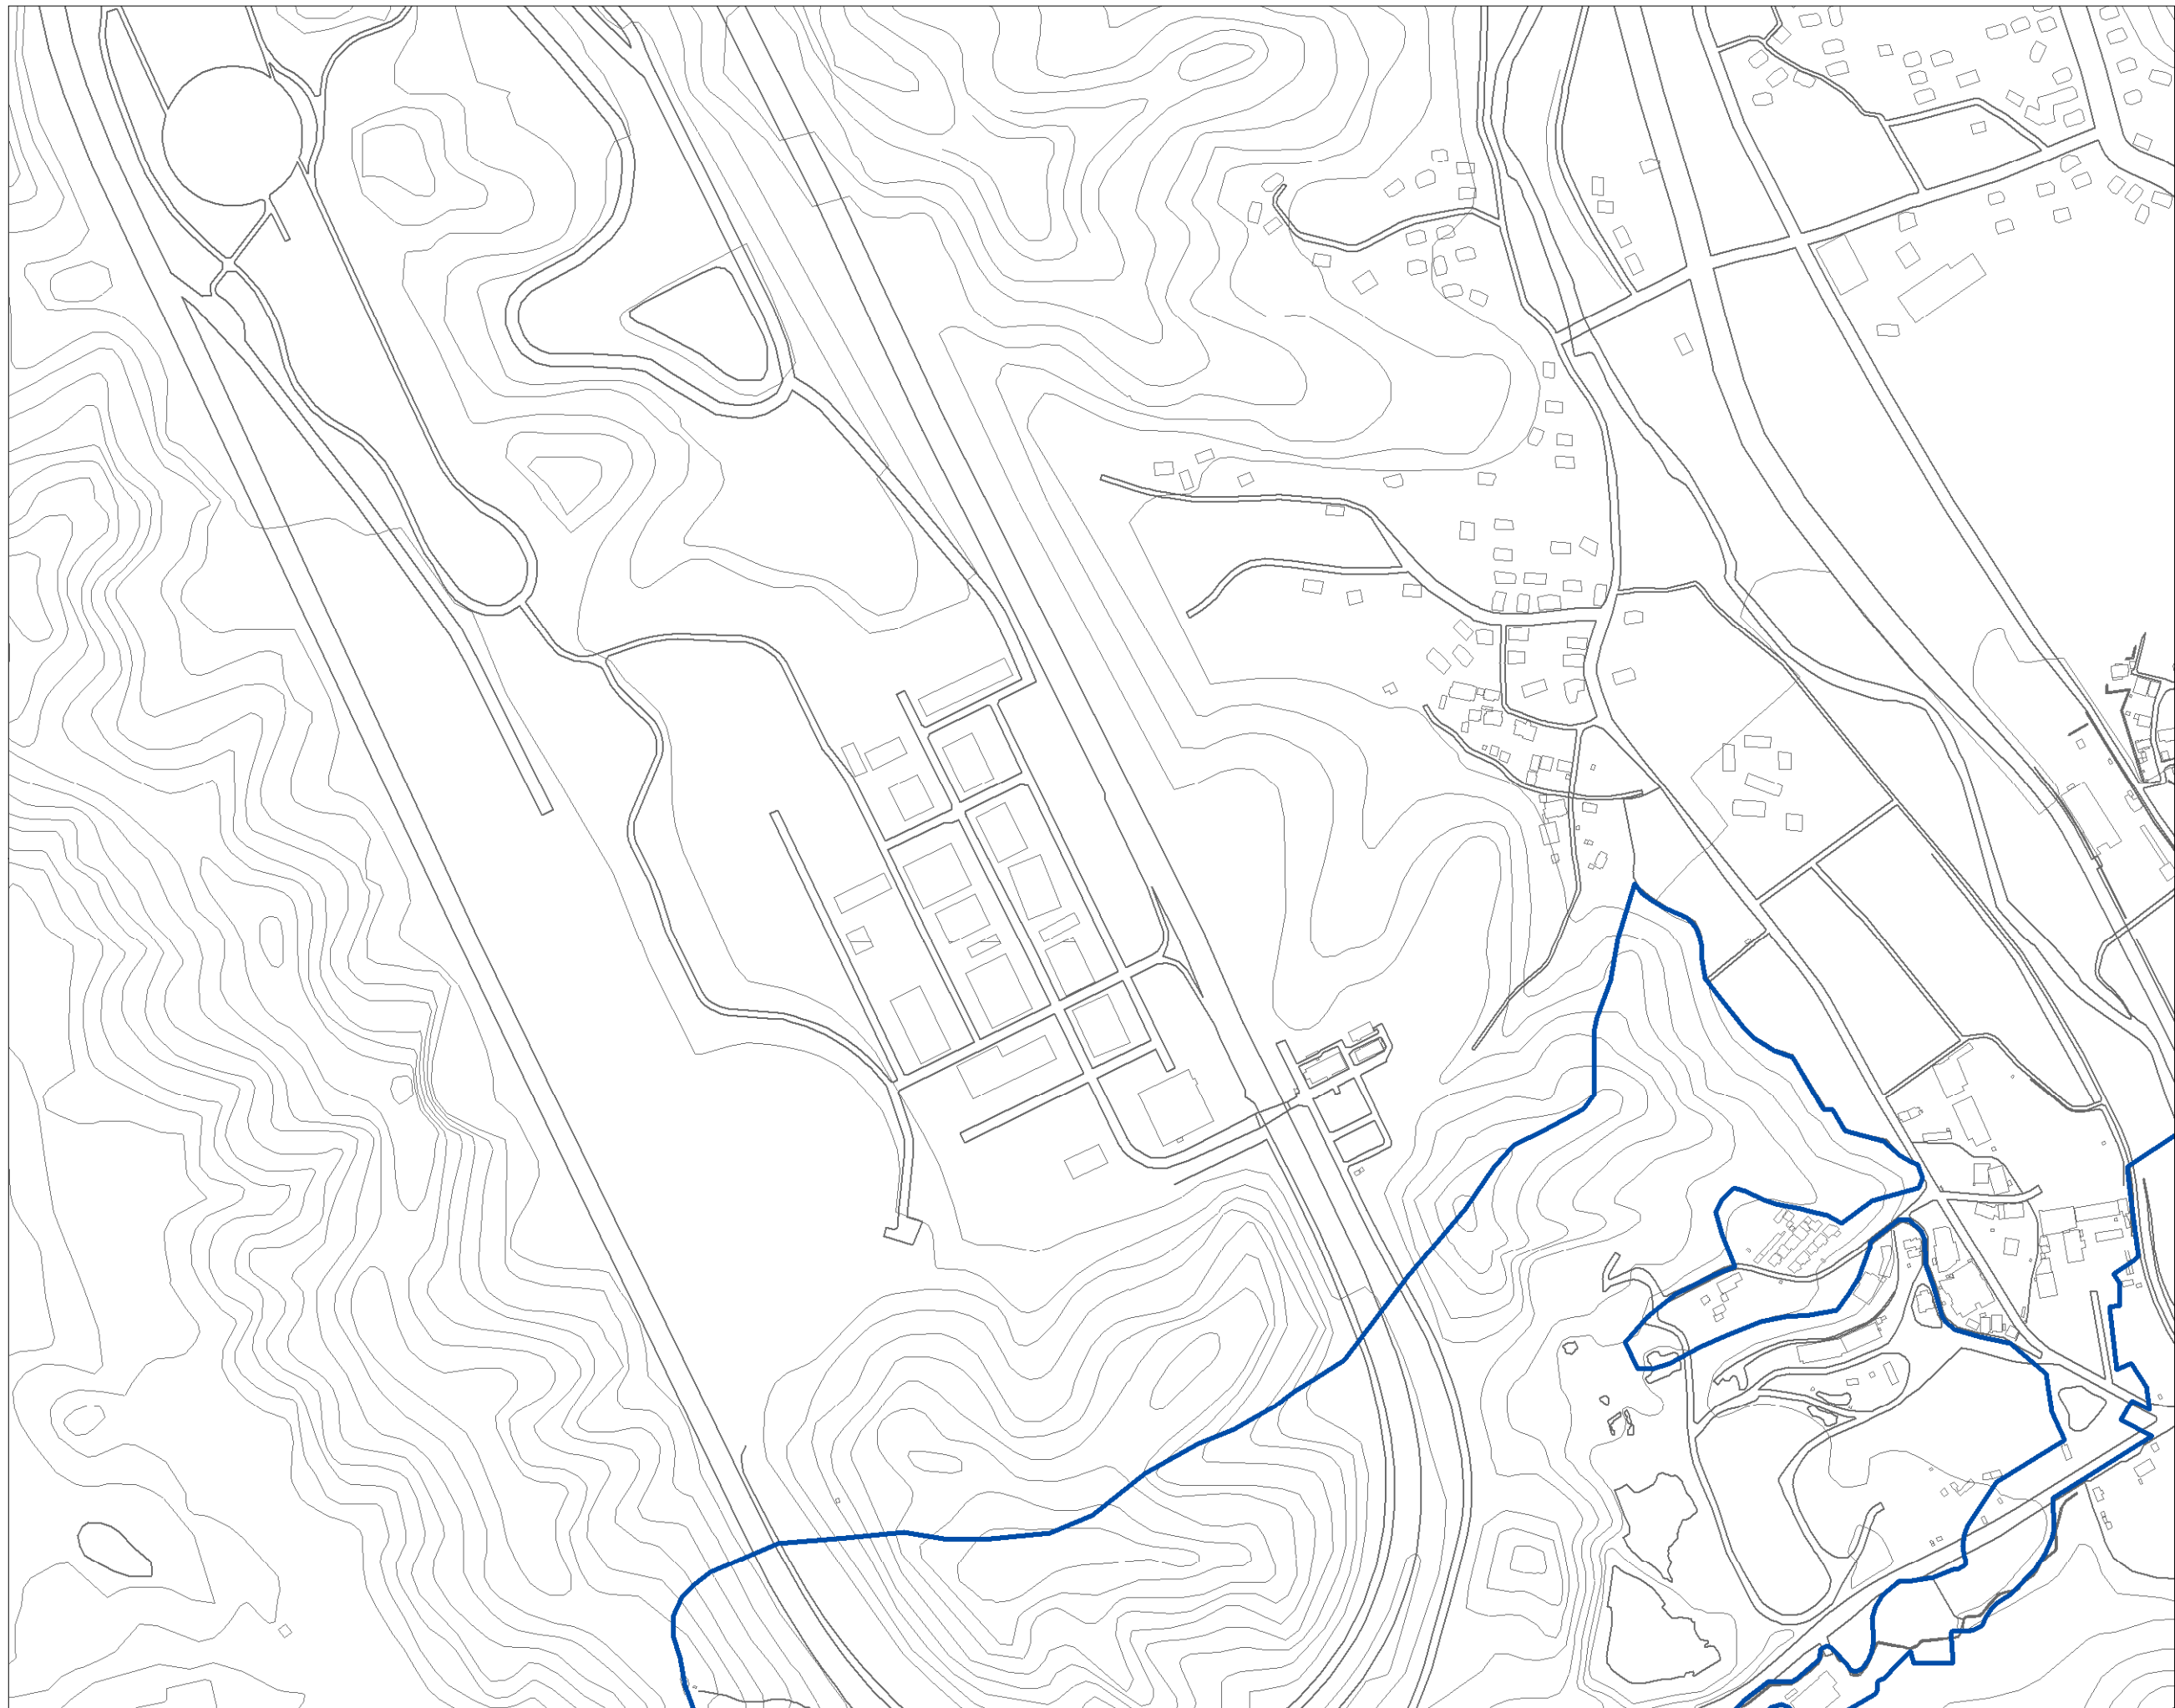

区域選定図
(等高線表示)

6 / 81

1:5,000

- ◎ 市役所
- 支所・庁舎
- 高速道路IC
- 高速道路
- 鉄道駅
- 鉄道
- 市街化区域
- ▭ 都市計画区域
- ▭ 行政区域
- ▭ 区域選定