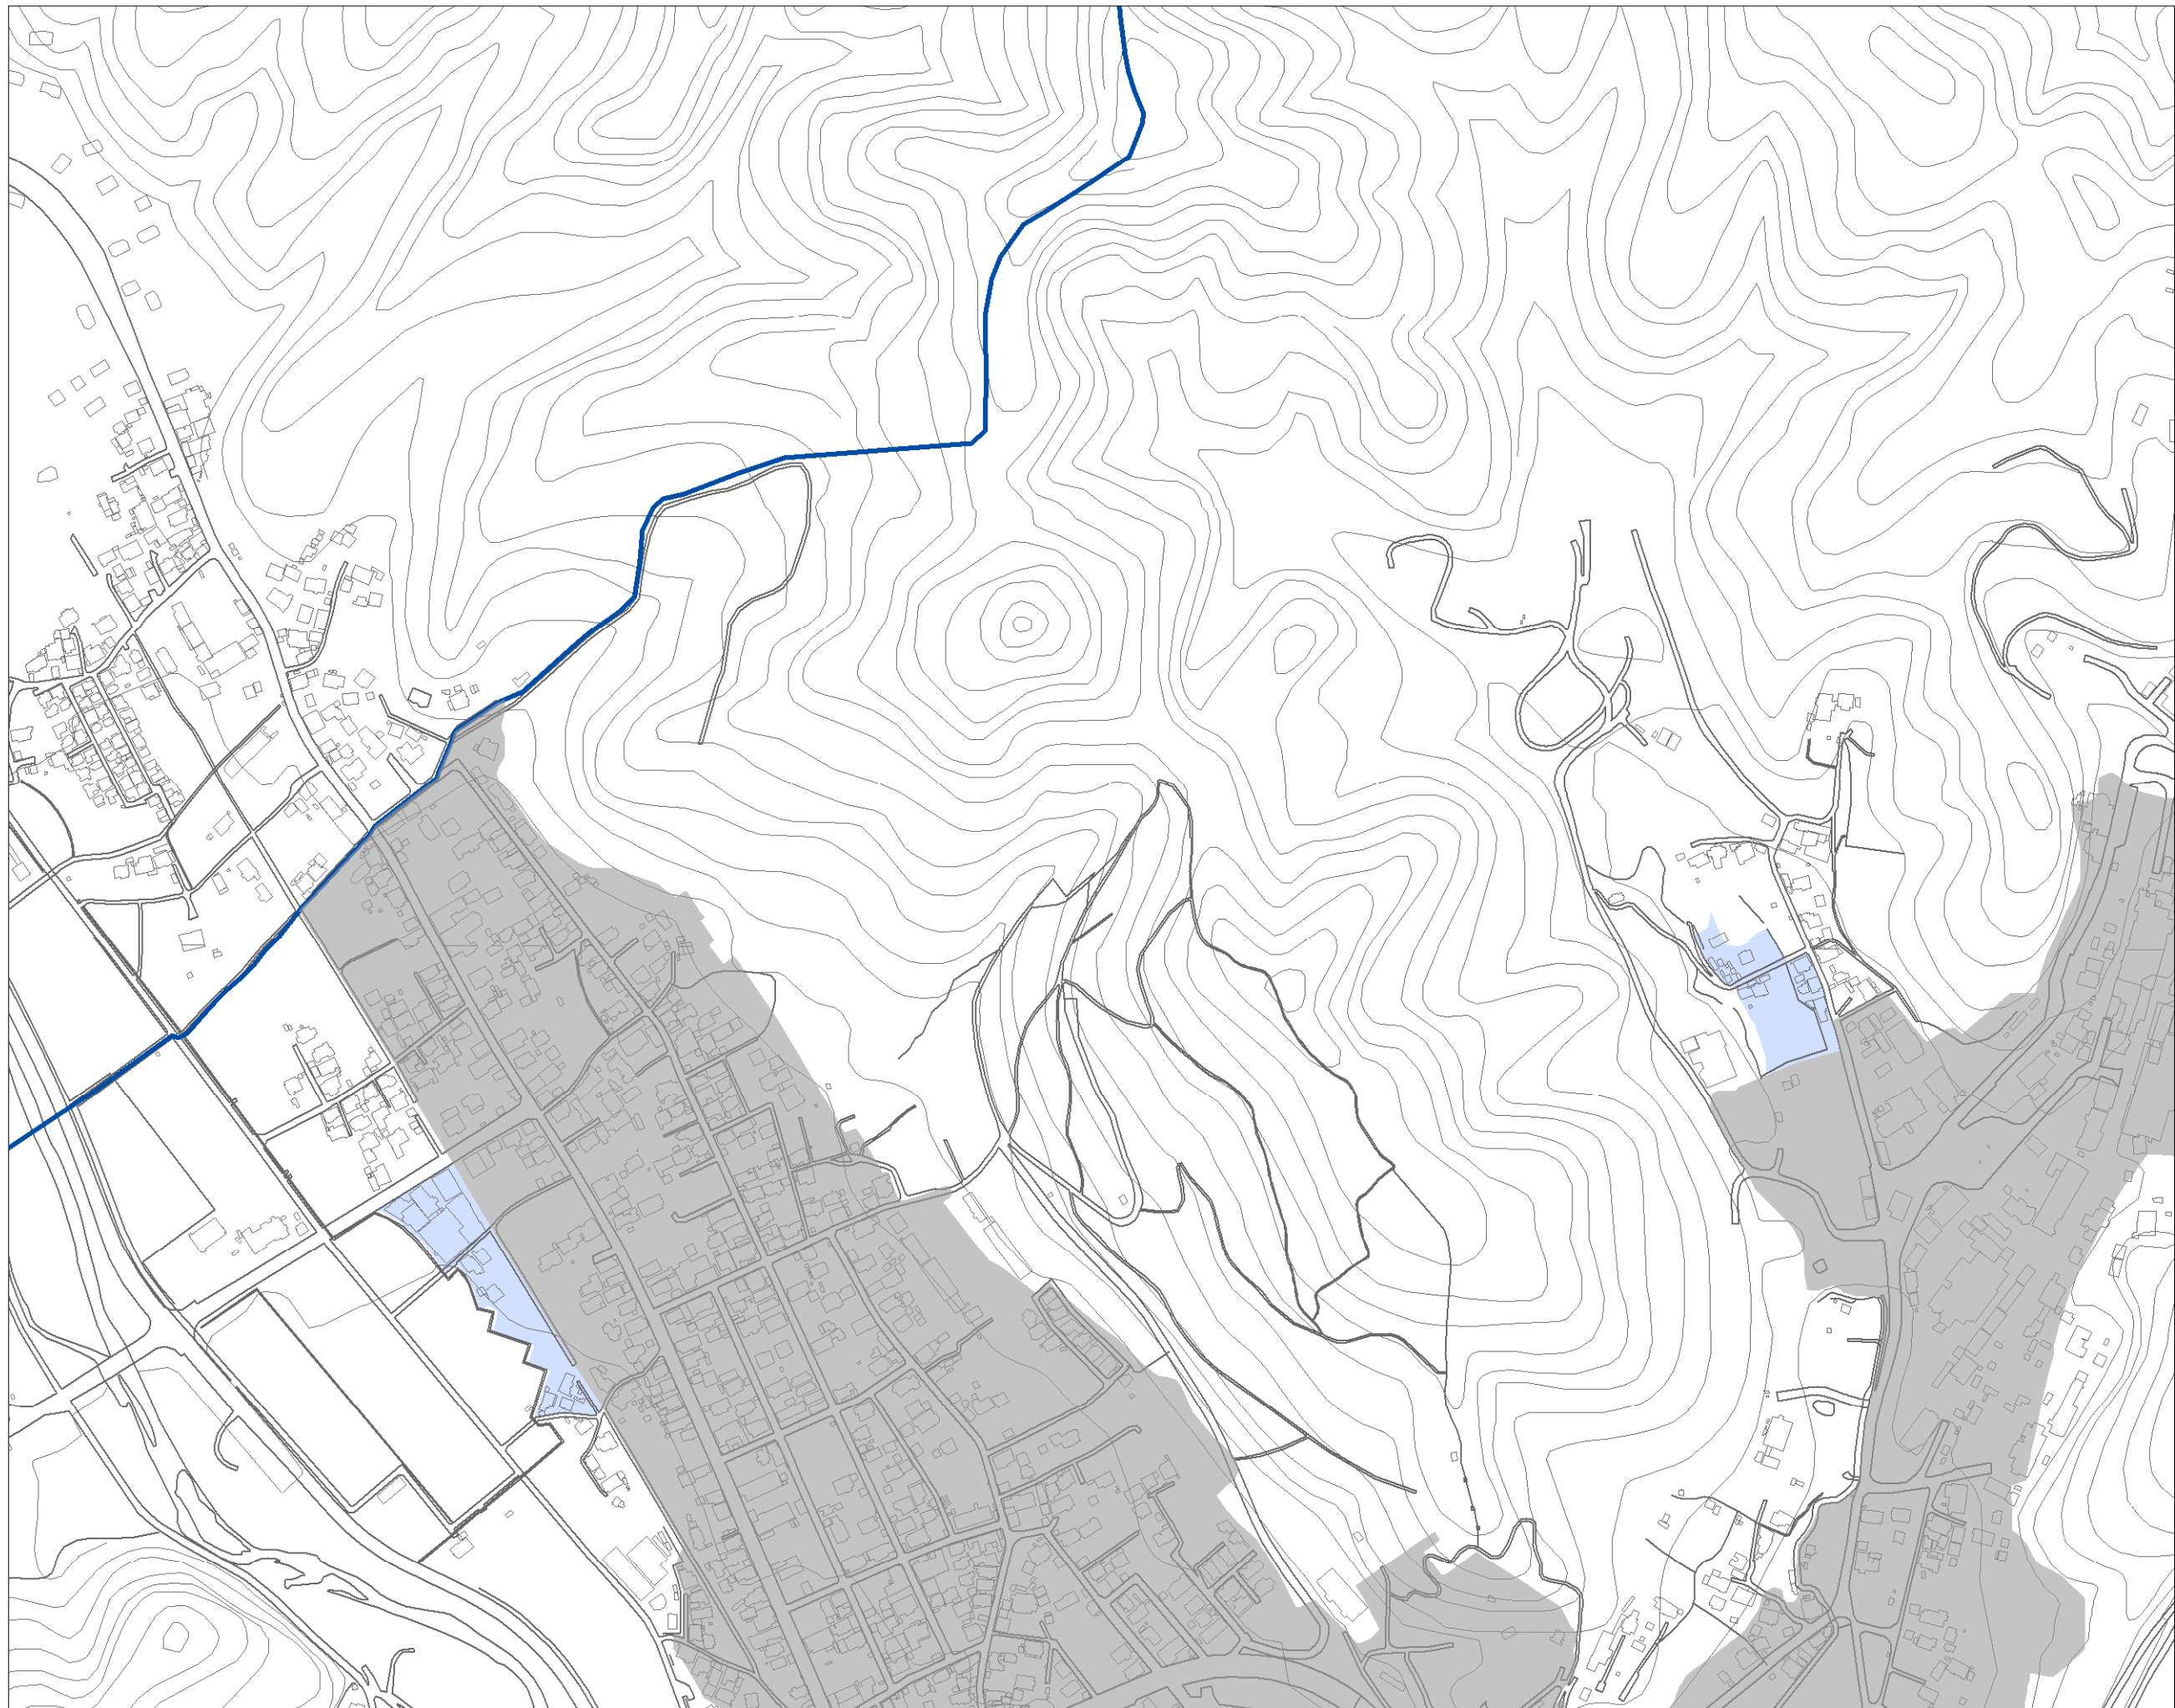

区域選定図
(等高線表示)

7 / 81

1:5,000

- ◎ 市役所
- 支所・庁舎
- 高速道路IC
- 高速道路
- 鉄道駅
- 鉄道
- 市街化区域
- 都市計画区域
- 行政区域
- 区域選定