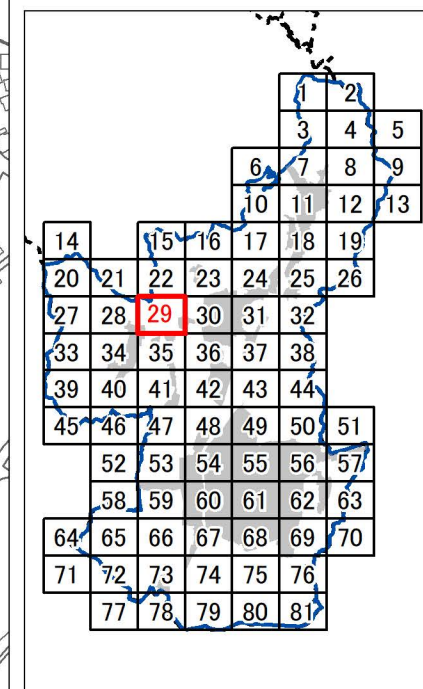

区域選定図
(等高線表示)

29 / 81

1:5,000

- ◎ 市役所
- 支所・庁舎
- 高速道路IC
- 高速道路
- 鉄道駅
- 鉄道
- 市街化区域
- 都市計画区域
- 行政区域
- 区域選定