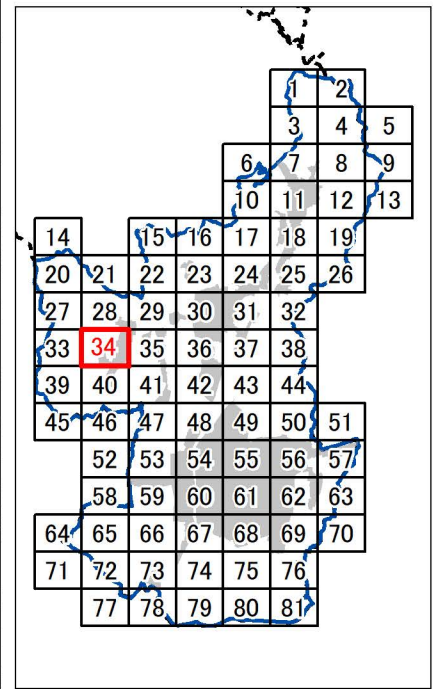

区域選定図
(等高線表示)

34 / 81

1:5,000

- ⊙ 市役所
- 支所・庁舎
- 高速道路IC
- 高速道路
- 鉄道駅
- 鉄道
- 市街化区域
- ▭ 都市計画区域
- ⌘ 行政区域
- 区域選定