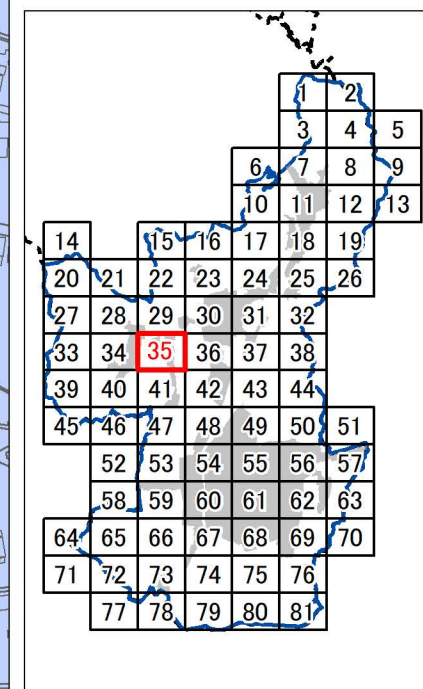

区域選定図  
(等高線表示)

35 / 81

1:5,000

- ◎ 市役所
- 支所・庁舎
- 高速道路IC
- 高速道路
- 鉄道駅
- 鉄道
- 市街化区域
- 都市計画区域
- 行政区域
- 区域選定