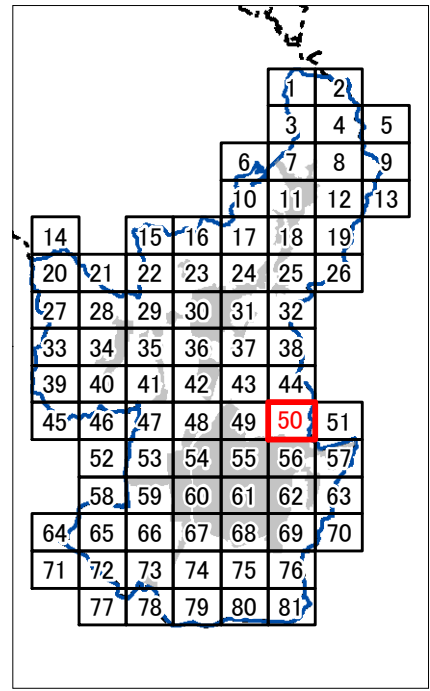

区域選定図
(等高線表示)

50 / 81

1:5,000

- ◎ 市役所
- 支所・庁舎
- 高速道路IC
- 高速道路
- 鉄道駅
- 鉄道
- 市街化区域
- 都市計画区域
- - - 行政区域
- 区域選定