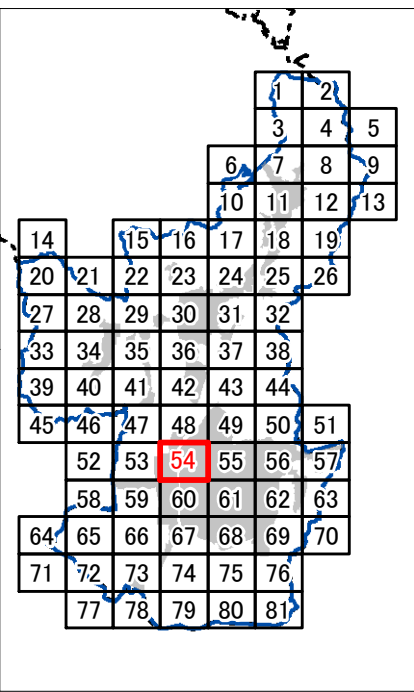

区域選定図
(等高線表示)

54 / 81

1:5,000

- ◎ 市役所
- 支所・庁舎
- 高速道路IC
- 高速道路
- 鉄道駅
- 鉄道
- 市街化区域
- 都市計画区域
- 行政区域
- 区域選定