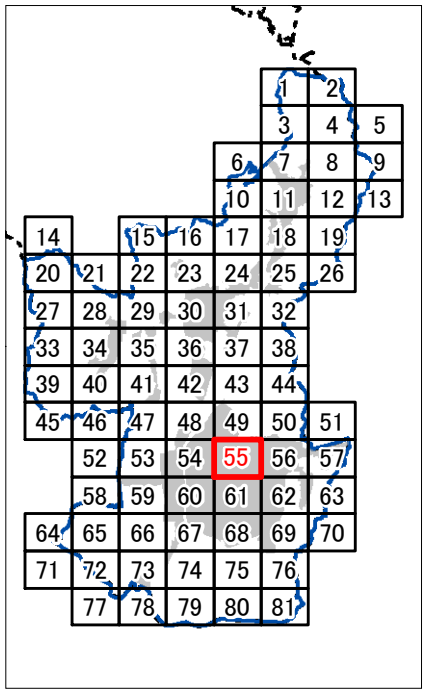

区域選定図  
(等高線表示)

55 / 81

1:5,000

- ◎ 市役所
- 支所・庁舎
- 高速道路IC
- 高速道路
- 鉄道駅
- 鉄道
- 市街化区域
- 都市計画区域
- 行政区域
- 区域選定