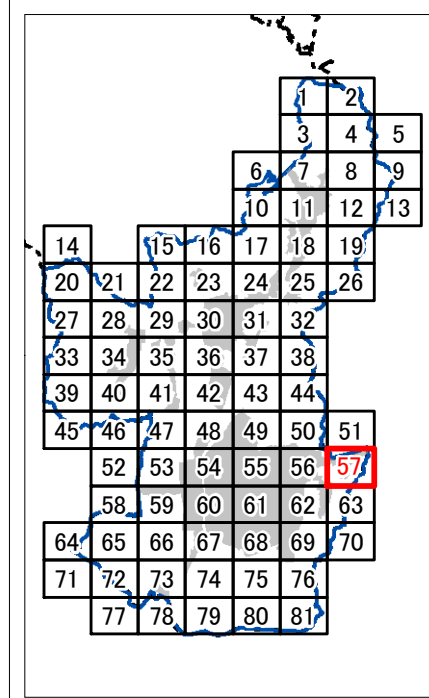

区域選定図
(等高線表示)

57 / 81

1:5,000

- ◎ 市役所
- 支所・庁舎
- 高速道路IC
- 高速道路
- 鉄道駅
- 鉄道
- 市街化区域
- 都市計画区域
- 行政区域
- 区域選定