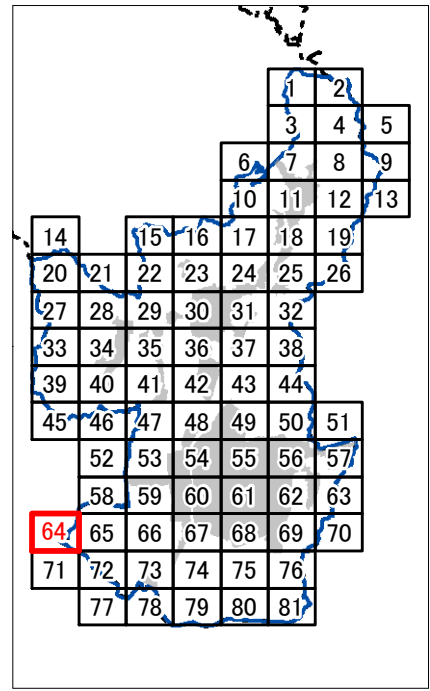

区域選定図  
(等高線表示)

64 / 81

1:5,000

- ◎ 市役所
- 支所・庁舎
- 高速道路IC
- 高速道路
- 鉄道駅
- 鉄道
- 市街化区域
- 都市計画区域
- ⬤ 行政区
- 区域選定