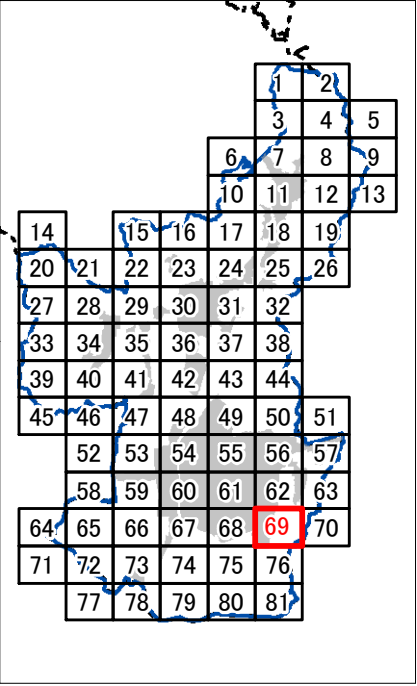

区域選定図
(等高線表示)

69 / 81

1:5,000

- ⊙ 市役所
- 支所・庁舎
- 高速道路IC
- 高速道路
- 鉄道駅
- 鉄道
- 市街化区域
- ▭ 都市計画区域
- ⌘ 行政区域
- 区域選定