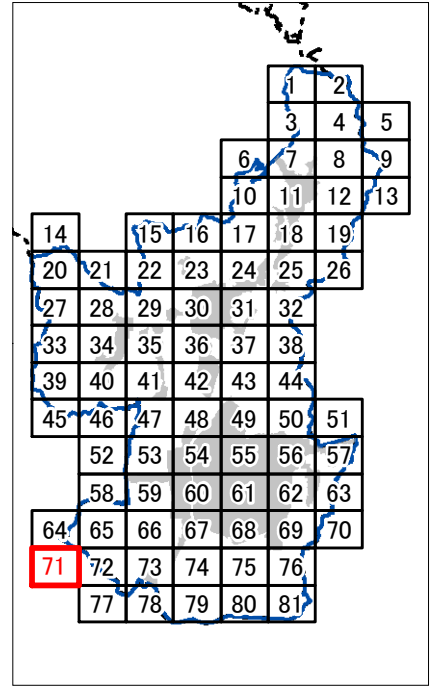

区域選定図
(等高線表示)

71 / 81

1:5,000

- ◎ 市役所
- 支所・庁舎
- 高速道路IC
- 高速道路
- 鉄道駅
- 鉄道
- 市街化区域
- ▭ 都市計画区域
- ⊞ 行政区域
- 区域選定