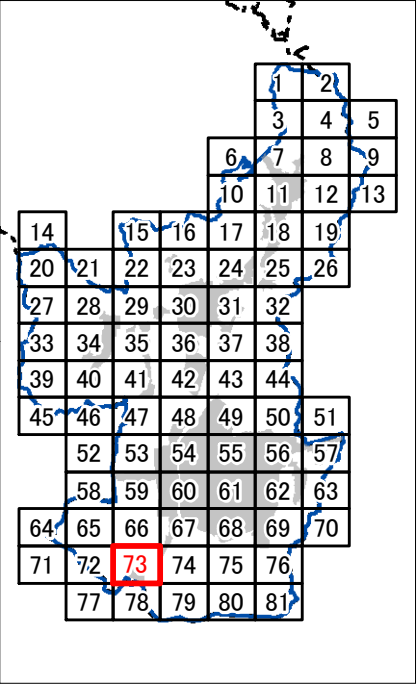

区域選定図
(等高線表示)

73 / 81

1:5,000

- ◎ 市役所
- 支所・庁舎
- 高速道路IC
- 高速道路
- 鉄道駅
- 鉄道
- 市街化区域
- 都市計画区域
- 行政区
- 区域選定