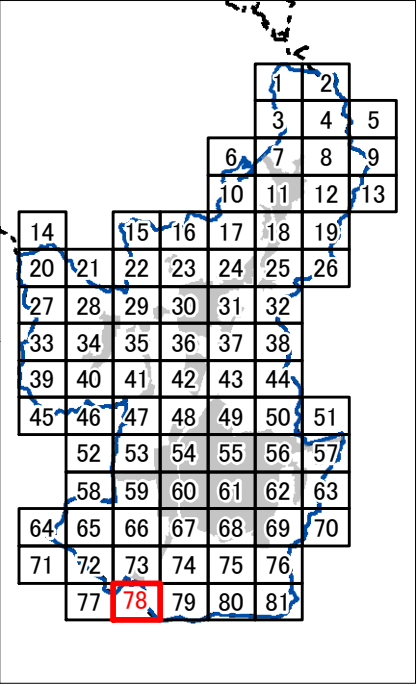

区域選定図
(等高線表示)

78 / 81

1:5,000

- ◎ 市役所
- 支所・庁舎
- 高速道路IC
- 高速道路
- 鉄道駅
- 鉄道
- 市街化区域
- 都市計画区域
- 行政区域
- 区域選定