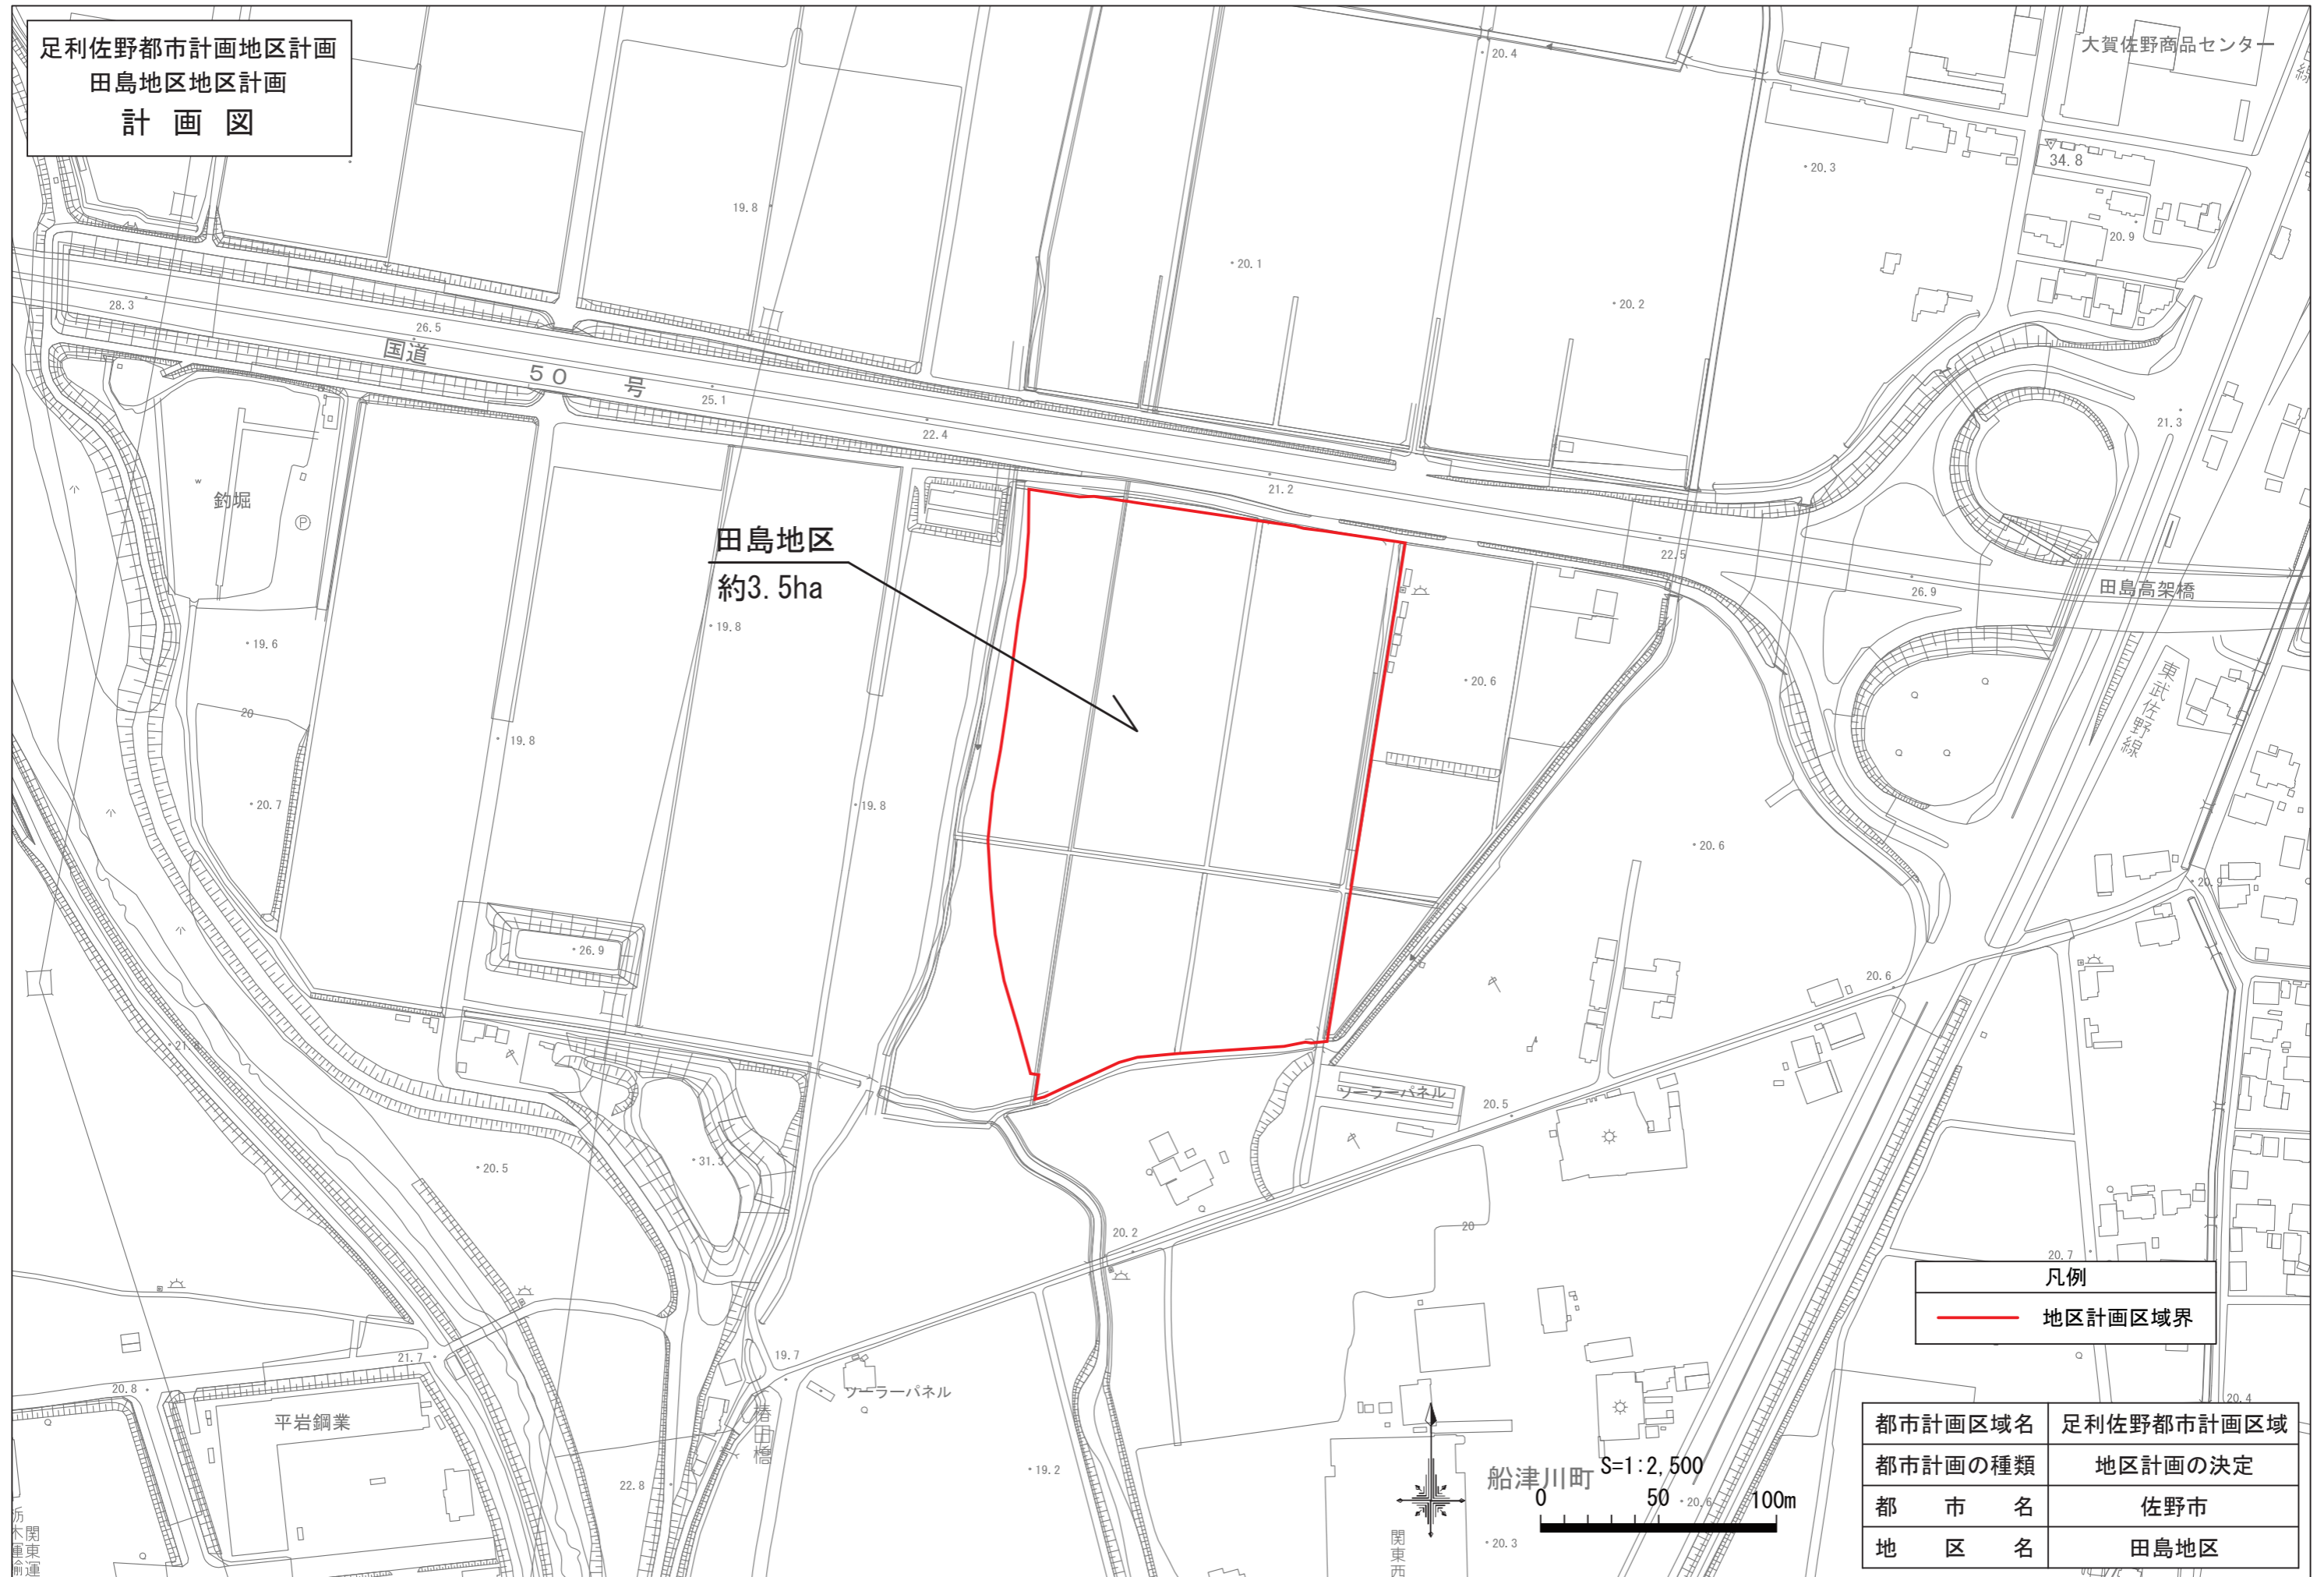

足利佐野都市計画地区計画
田島地区地区計画
計画図

田島地区
約3.5ha

凡例
— 地区計画区域界

都市計画区域名	足利佐野都市計画区域
都市計画の種類	地区計画の決定
都市名	佐野市
地区名	田島地区

船津川町 S=1:2,500
0 50 100m

足利佐野都市計画

大賀佐野商品センター

34.8