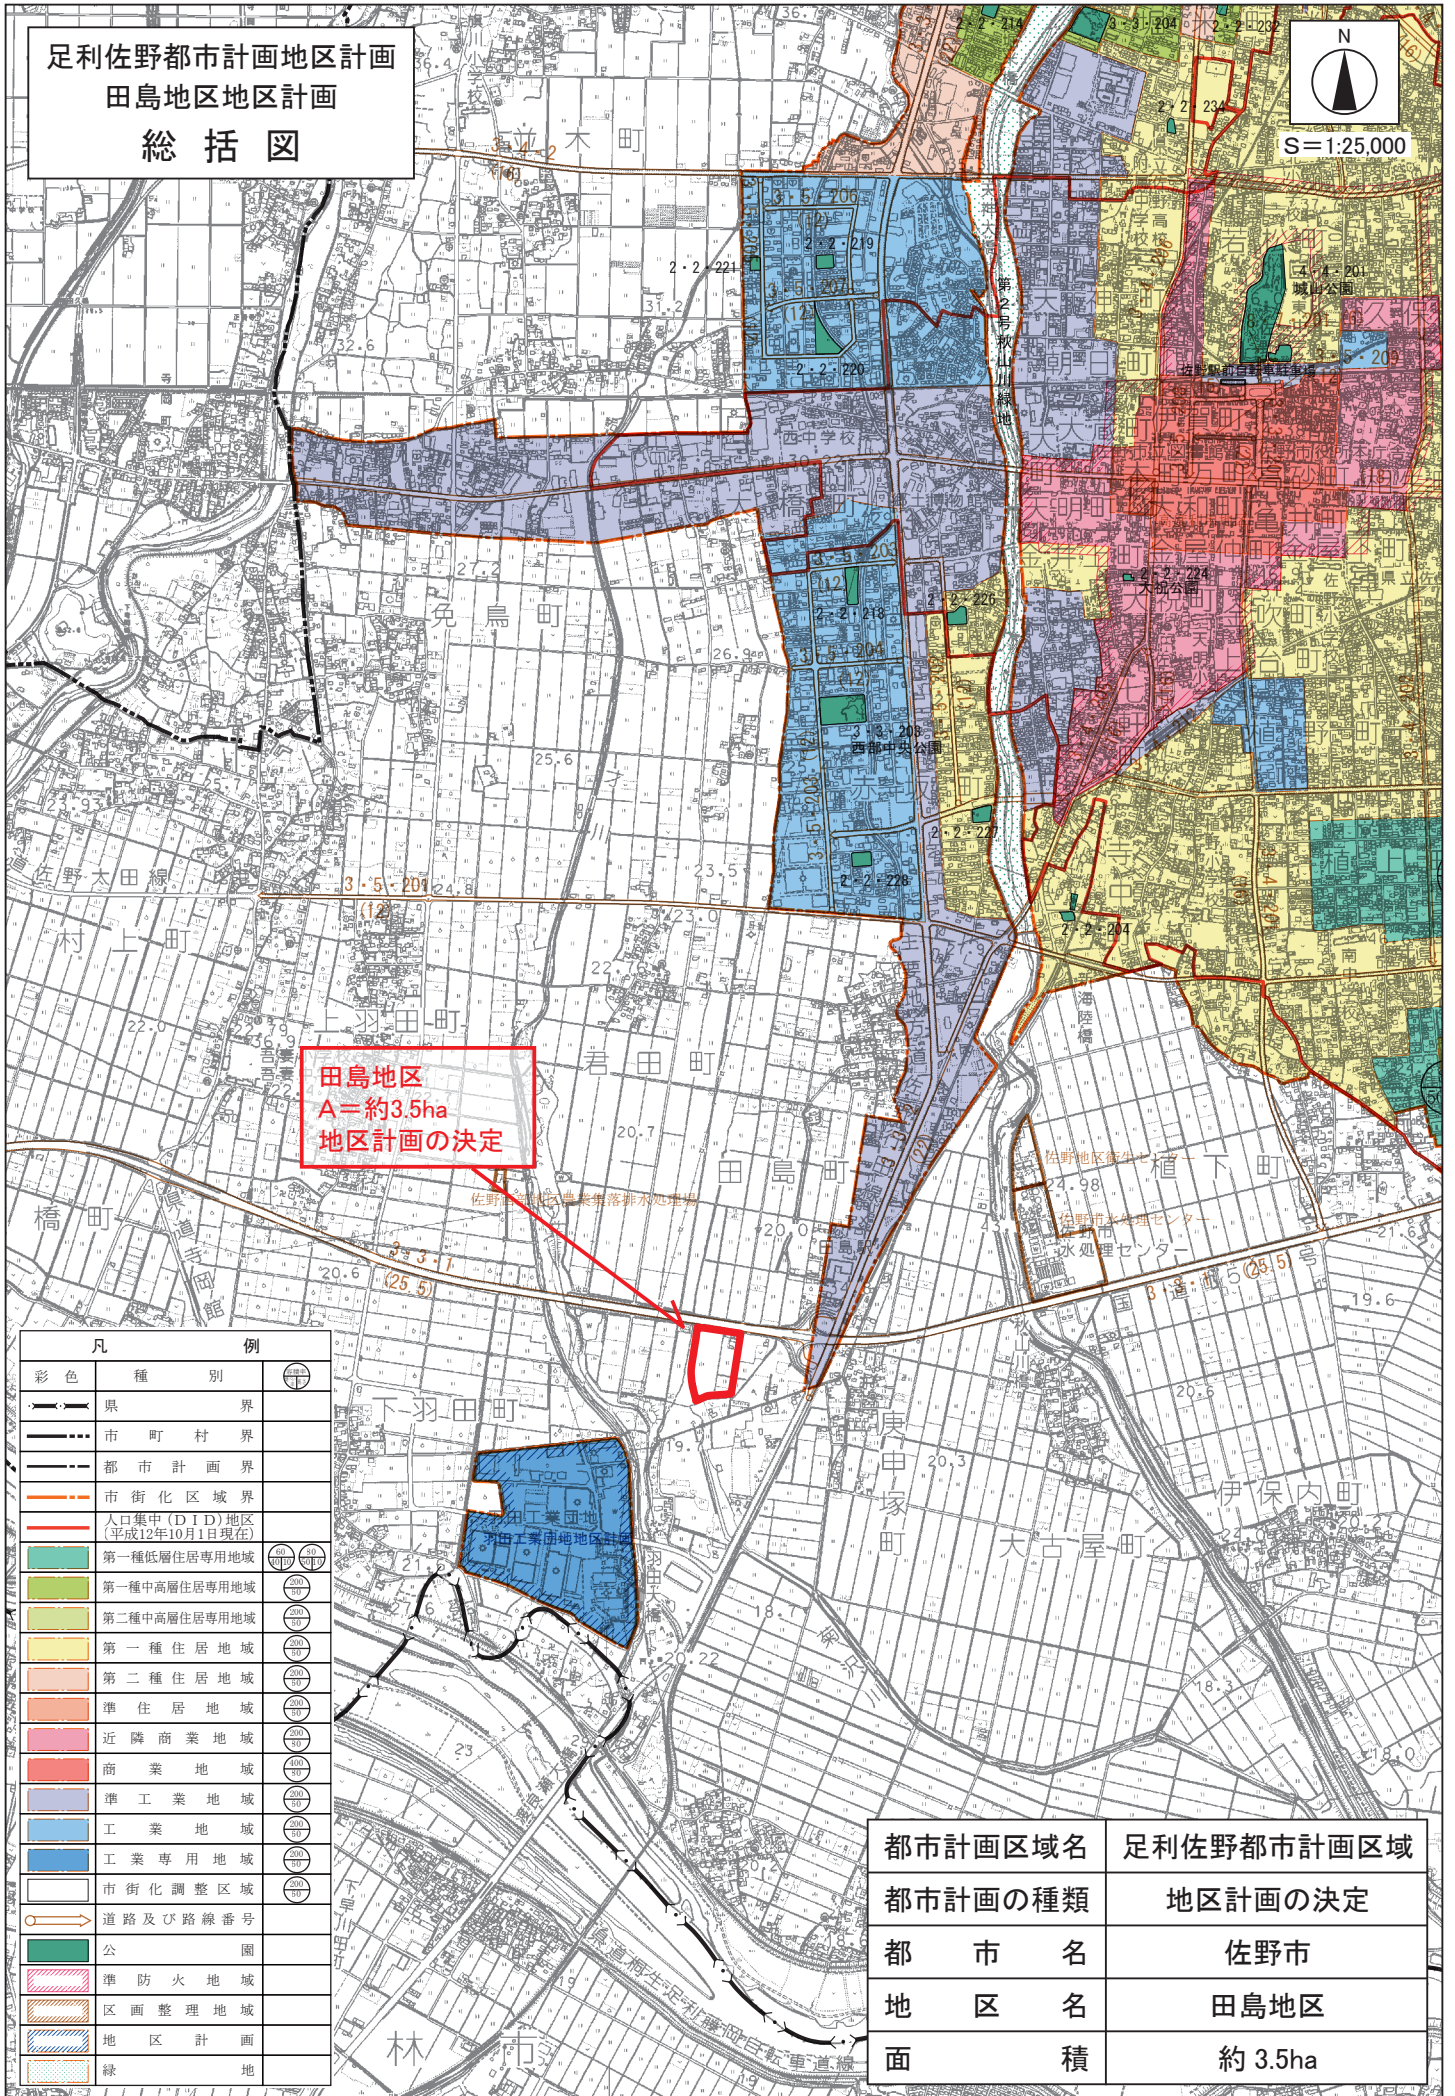

足利佐野都市計画地区計画
田島地区地区計画
総括図

田島地区
A=約3.5ha
地区計画の決定

凡	例
彩色	種別
	県界
	市町村界
	都市計画界
	市街化区域界
	人口集中(DID)地区 (平成12年10月1日現在)
	第一種低層住居専用地域
	第一種中高層住居専用地域
	第二種中高層住居専用地域
	第一種住居地域
	第二種住居地域
	準住居地域
	近隣商業地域
	商業地域
	準工業地域
	工業地域
	工業専用地域
	市街化調整区域
	道路及び路線番号
	公園
	準防火地域
	区画整理地域
	地区計画
	緑地

都市計画区域名	足利佐野都市計画区域
都市計画の種類	地区計画の決定
都市名	佐野市
地区名	田島地区
面積	約 3.5ha