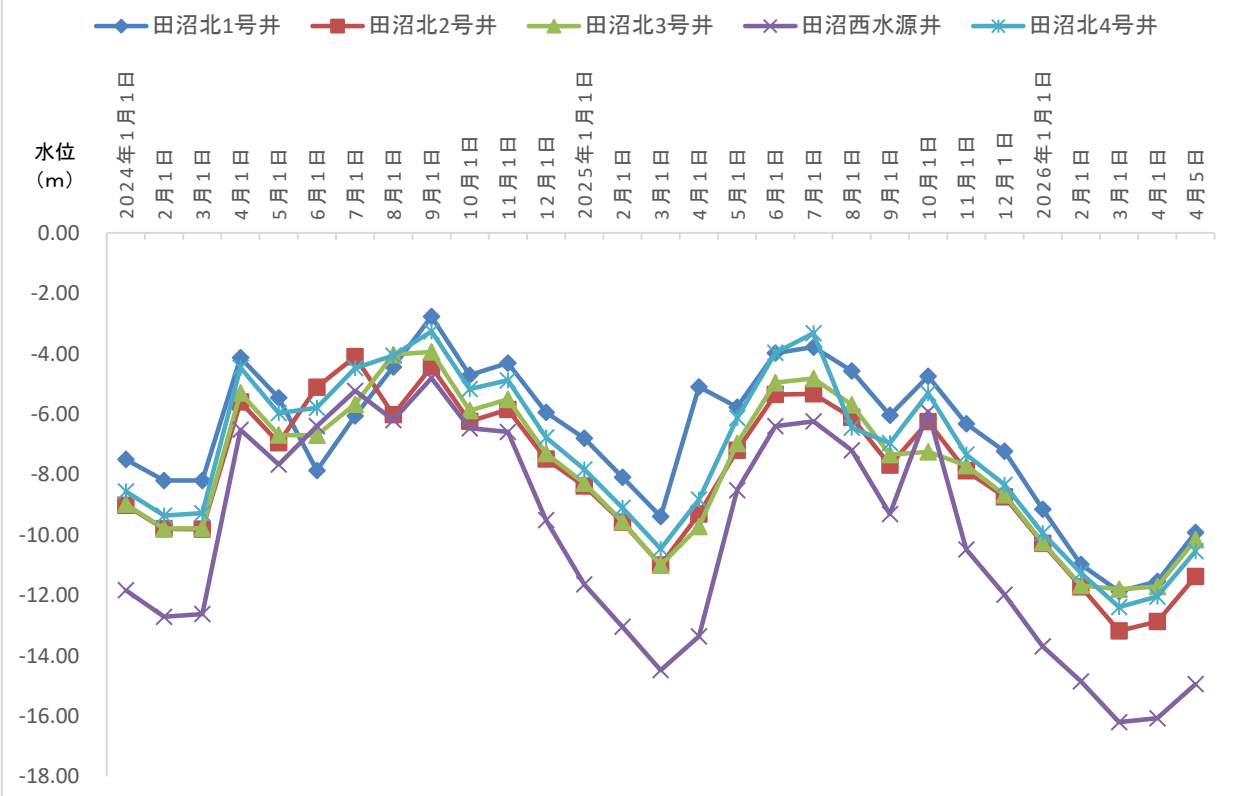

水道取水井水位

下彦間浄水場・閑馬浄水場

田沼浄水場

※水位はマイナスが大きくなるほど低くなります。