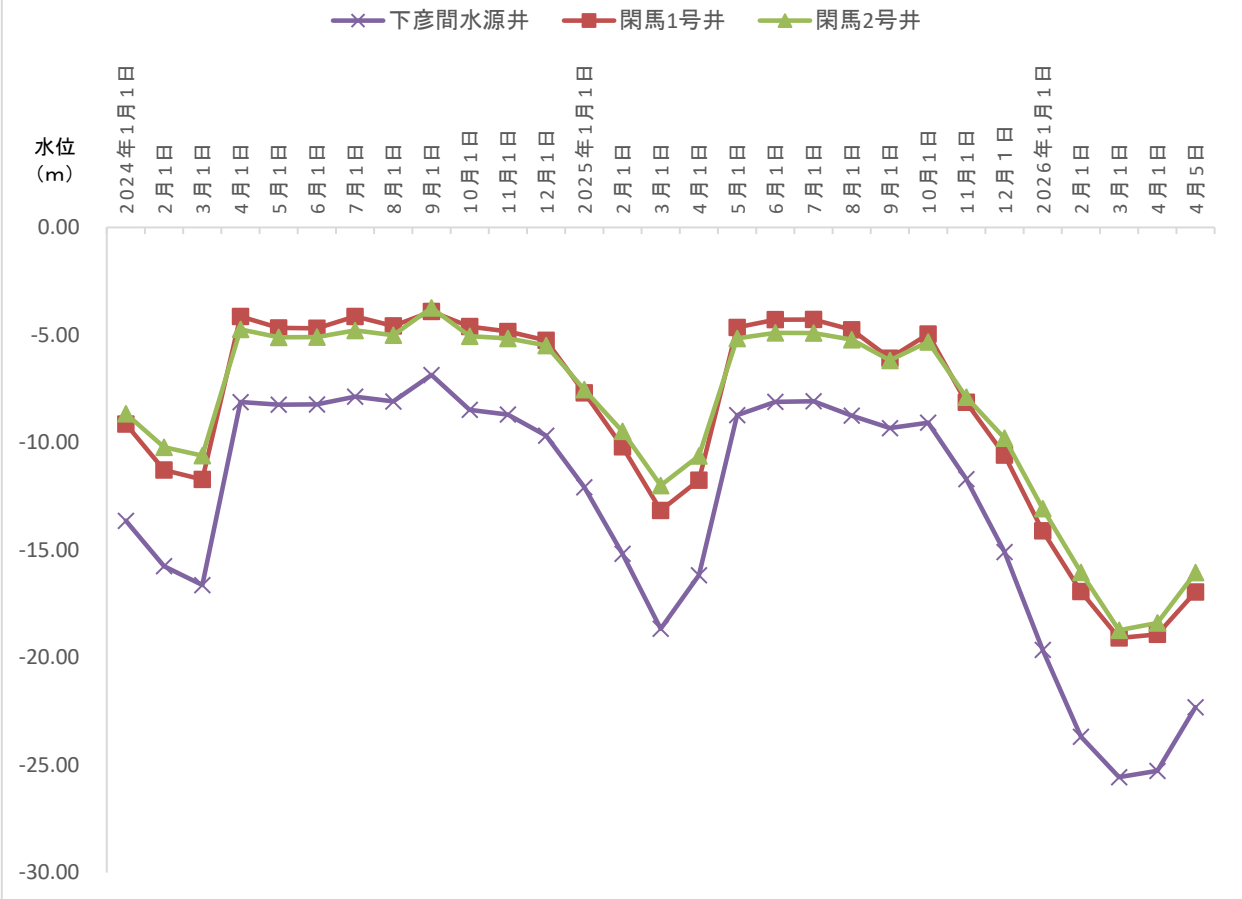

水道取水井水位

下彦間浄水場・閑馬浄水場

田沼浄水場

※水位はマイナスが大きくなるほど低くなります。