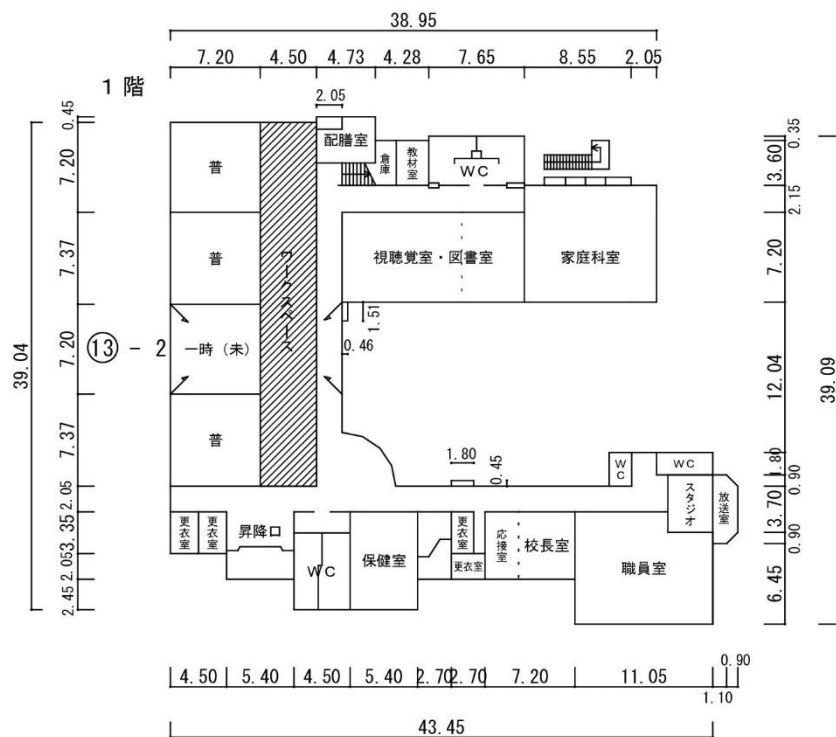

旧閑馬小学校 平面図

⑬ - 1 普通・特別教室棟

⑬ - 1 管理・教室棟

⑫ 屋内運動場

⑫ 屋内運動場

⑩

⑪

⑭