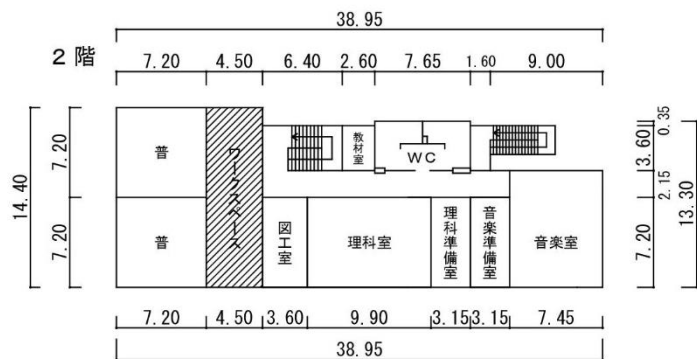

旧閑馬小学校 平面図

⑬ - 1 普通・特別教室棟

⑬ - 1 管理・教室棟

⑫ 屋内運動場

⑫ 屋内運動場

⑩

⑪

⑭