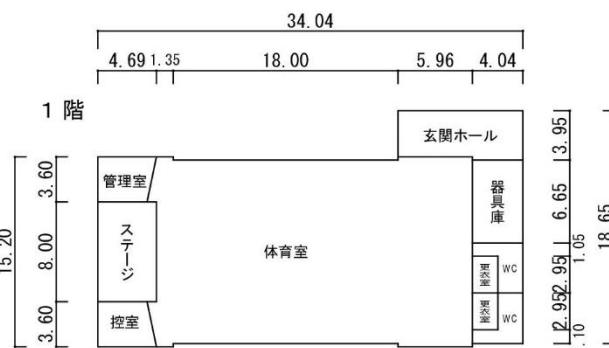

旧閑馬小学校 平面図

⑬ - 1 普通・特別教室棟

⑬ - 1 管理・教室棟

⑫ 屋内運動場

⑫ 屋内運動場

⑩

⑪

⑭