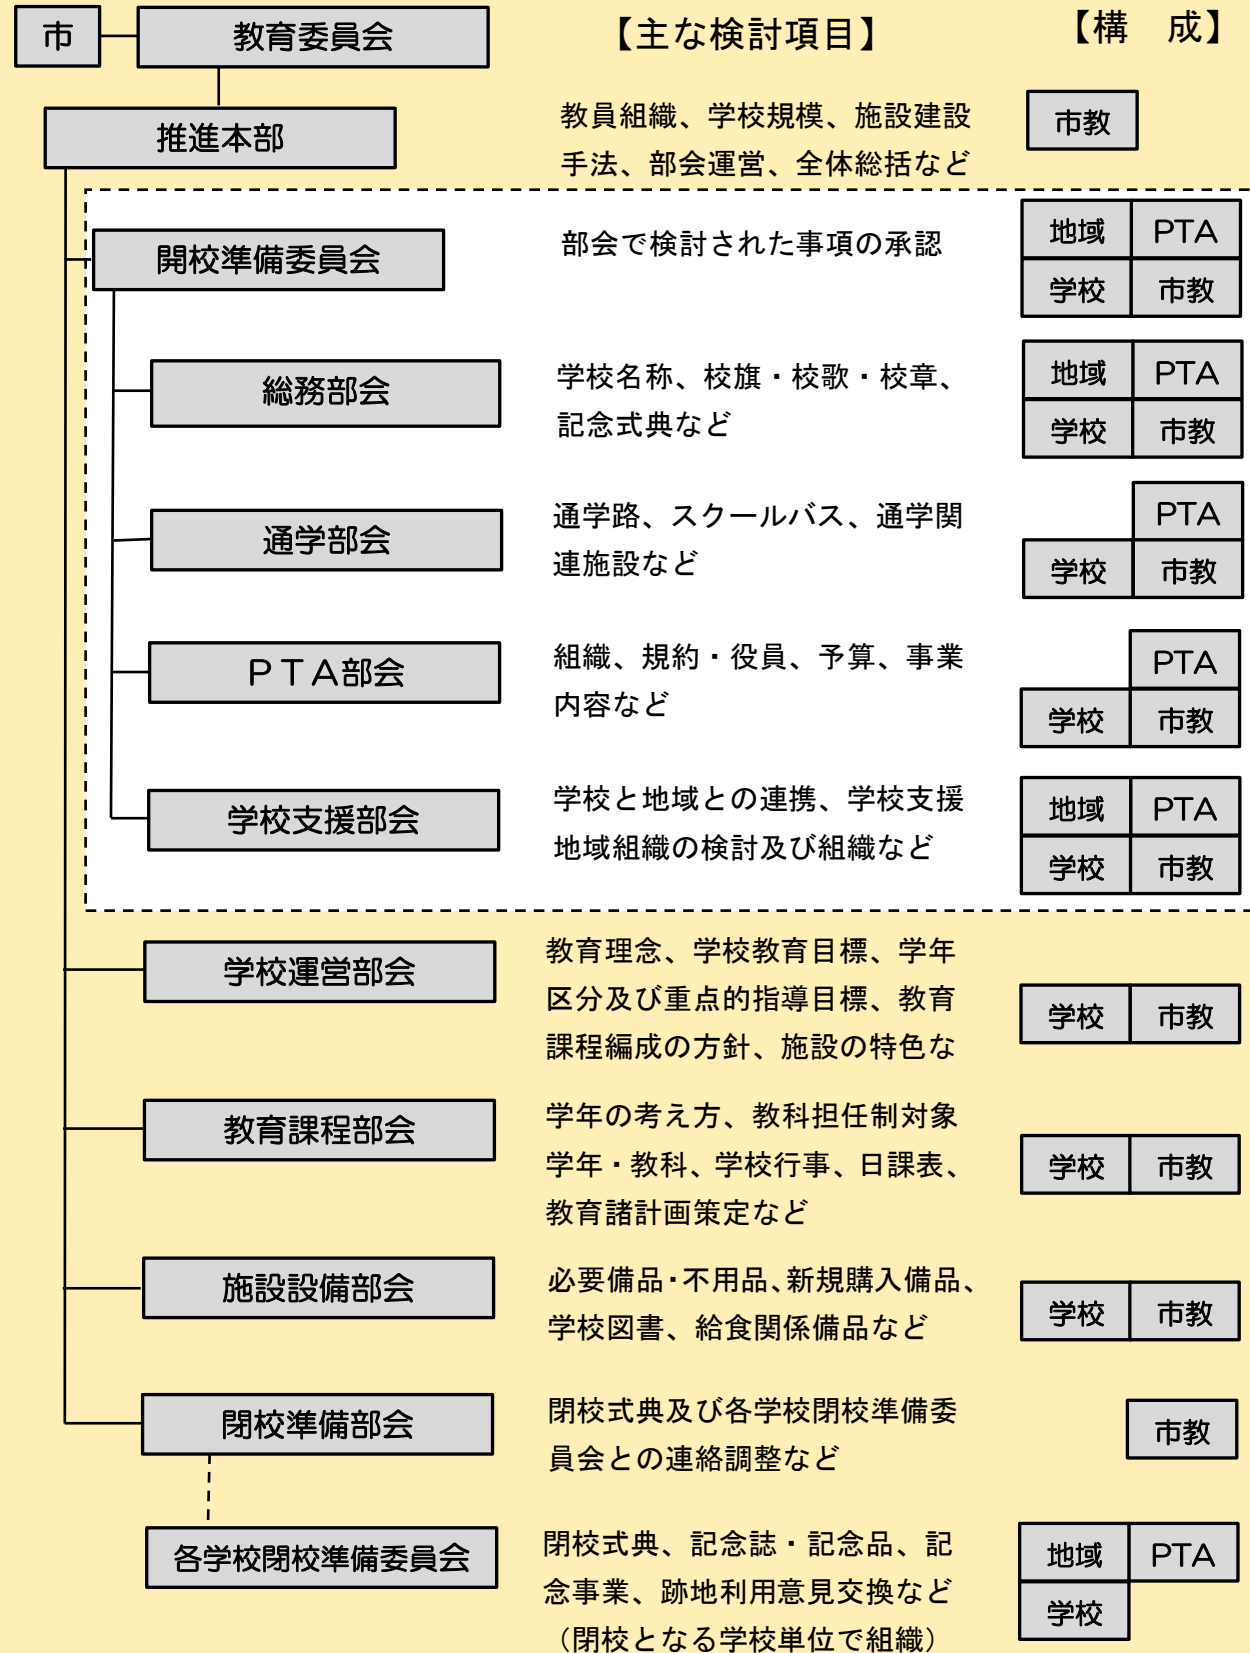

## 今後の予定

今後は、各部会を開いて協議していきます。  
その内容は「開校だより」でお知らせいたします。

発行日：平成28年11月1日  
発行元・お問い合わせ  
佐野市教育委員会 学校適正配置推進室  
TEL 0283-20-3051

※ 裏面にも記事があります。

## 検討体制

田沼西地区小中一貫校開校に向けた全体の検討体制については次のとおりです。