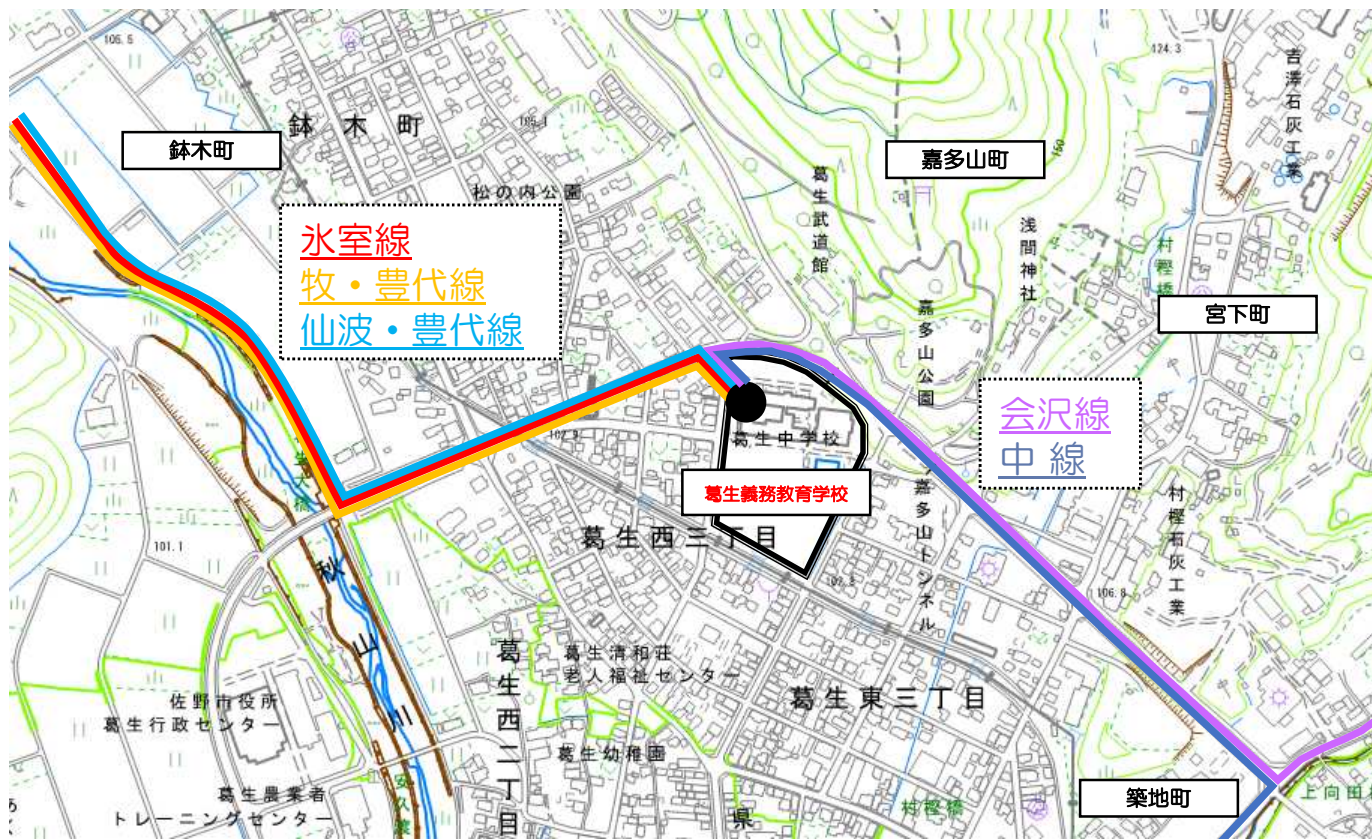

葛生義務教育学校 開校だより

最終号
発行日
令和5年3月1日
発行元
佐野市教育委員会
学校管理課

～葛生義務教育学校の情報を、児童生徒、保護者、地域の皆さまにお知らせしています～

◇葛生義務教育学校開校に伴う、児童生徒の通学に係るご理解・ご協力のお願い

葛生義務教育学校の開校に伴い、授業日および学校行事等の際に通学用バスを運行いたします。
また、学校近隣の前期課程（1～6年生）児童は徒歩通学、後期課程（7～9年生）生徒は徒歩、または自転車通学となりますので、あたたかく見守りいただければ幸いです。
地域の皆さまにおかれましては、引き続きご理解、ご協力のほど、よろしくお願い申し上げます。

葛生義務教育学校周辺ルート（予定）

「氷室線」「牧・豊代線」「仙波・豊代線」のバス（各1台・登校時）は、葛生義務教育学校北西の国道293号交差点を右折して学校に進入します。ご迷惑をおかけいたしますが、よろしくお願いいたします。

※裏面もご覧ください

葛生義務教育学校通学用バス路線(予定)

※運用開始後、運行実態を検証し、必要が生じた場合は適宜ルート変更を行ってまいります