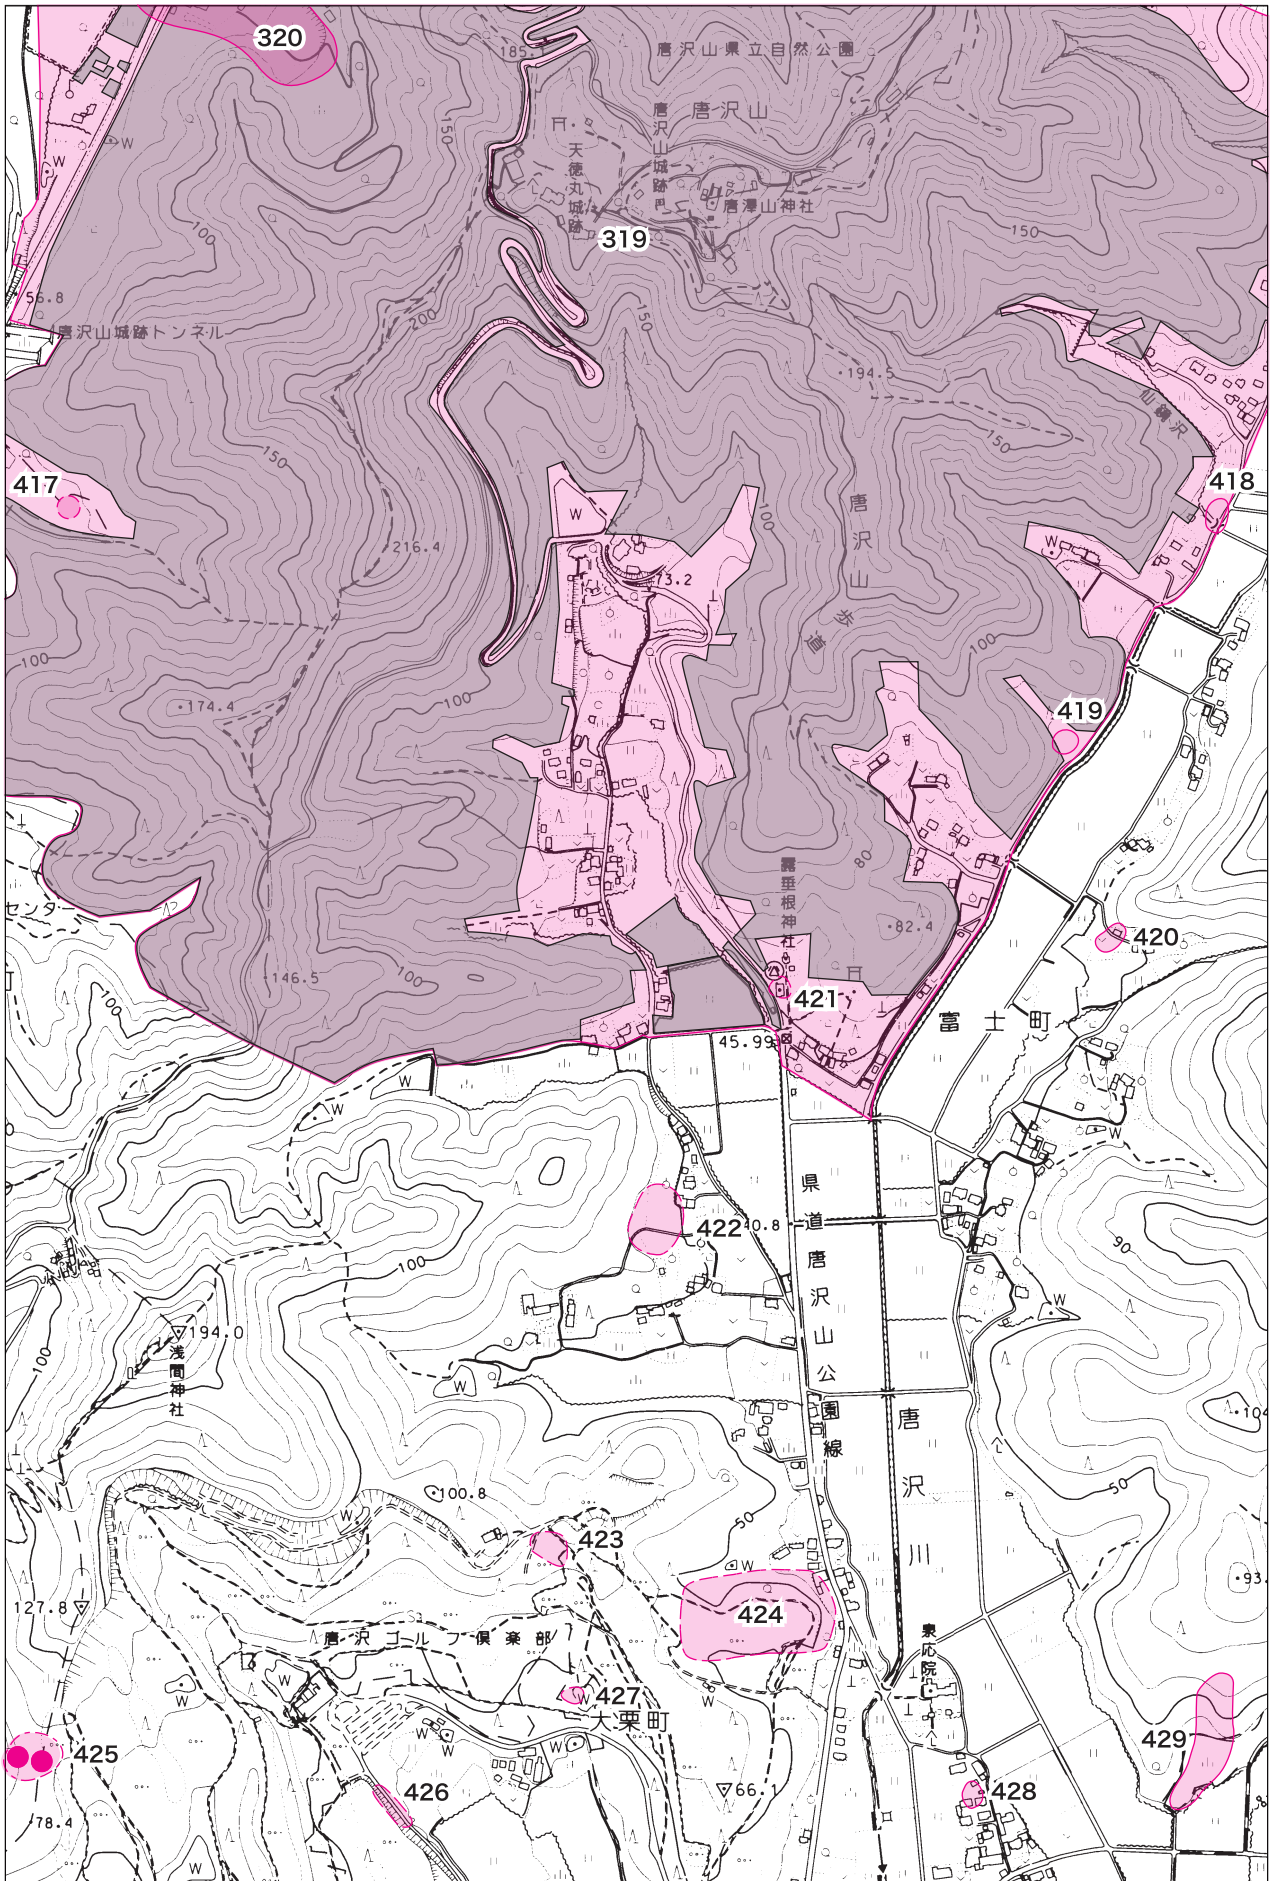

72	73	74
80	81	82
87	88	89

0 1:10,000 500m

73	74	75
81	82	83
88	89	90

	77	78
	84	85

0 1:10,000 500m

	78	79
	85	86
		91

0 1:10,000 500m

78	79	80
85	86	87
	91	92

0 1:10,000 500m

79	80	81
86	87	88
91	92	93

0 1:10,000 500m

80	81	82
87	88	89
92	93	94

81	82	83
88	89	90
93	94	95

0 1:10,000 500m

*No.319 遺跡範囲 国指定範囲

82	83	
89	90	
94	95	96

85	86	87
	91	92
97	98	99

0 1:10,000 500m

86	87	88
91	92	93
98	99	100

0 1:10,000 500m

87	88	89
92	93	94
99	100	101

0 1:10,000 500m

89	90	
94	95	96
101	102	

0 1:10,000 500m

90		
95	96	
102		

0 1:10,000 500m

91	92
97	98
103	104

91	92	93
98	99	100
104	105	106

0 1:10,000 500m

92	93	94
99	00	101
105	106	107

0 1:10,000 500m