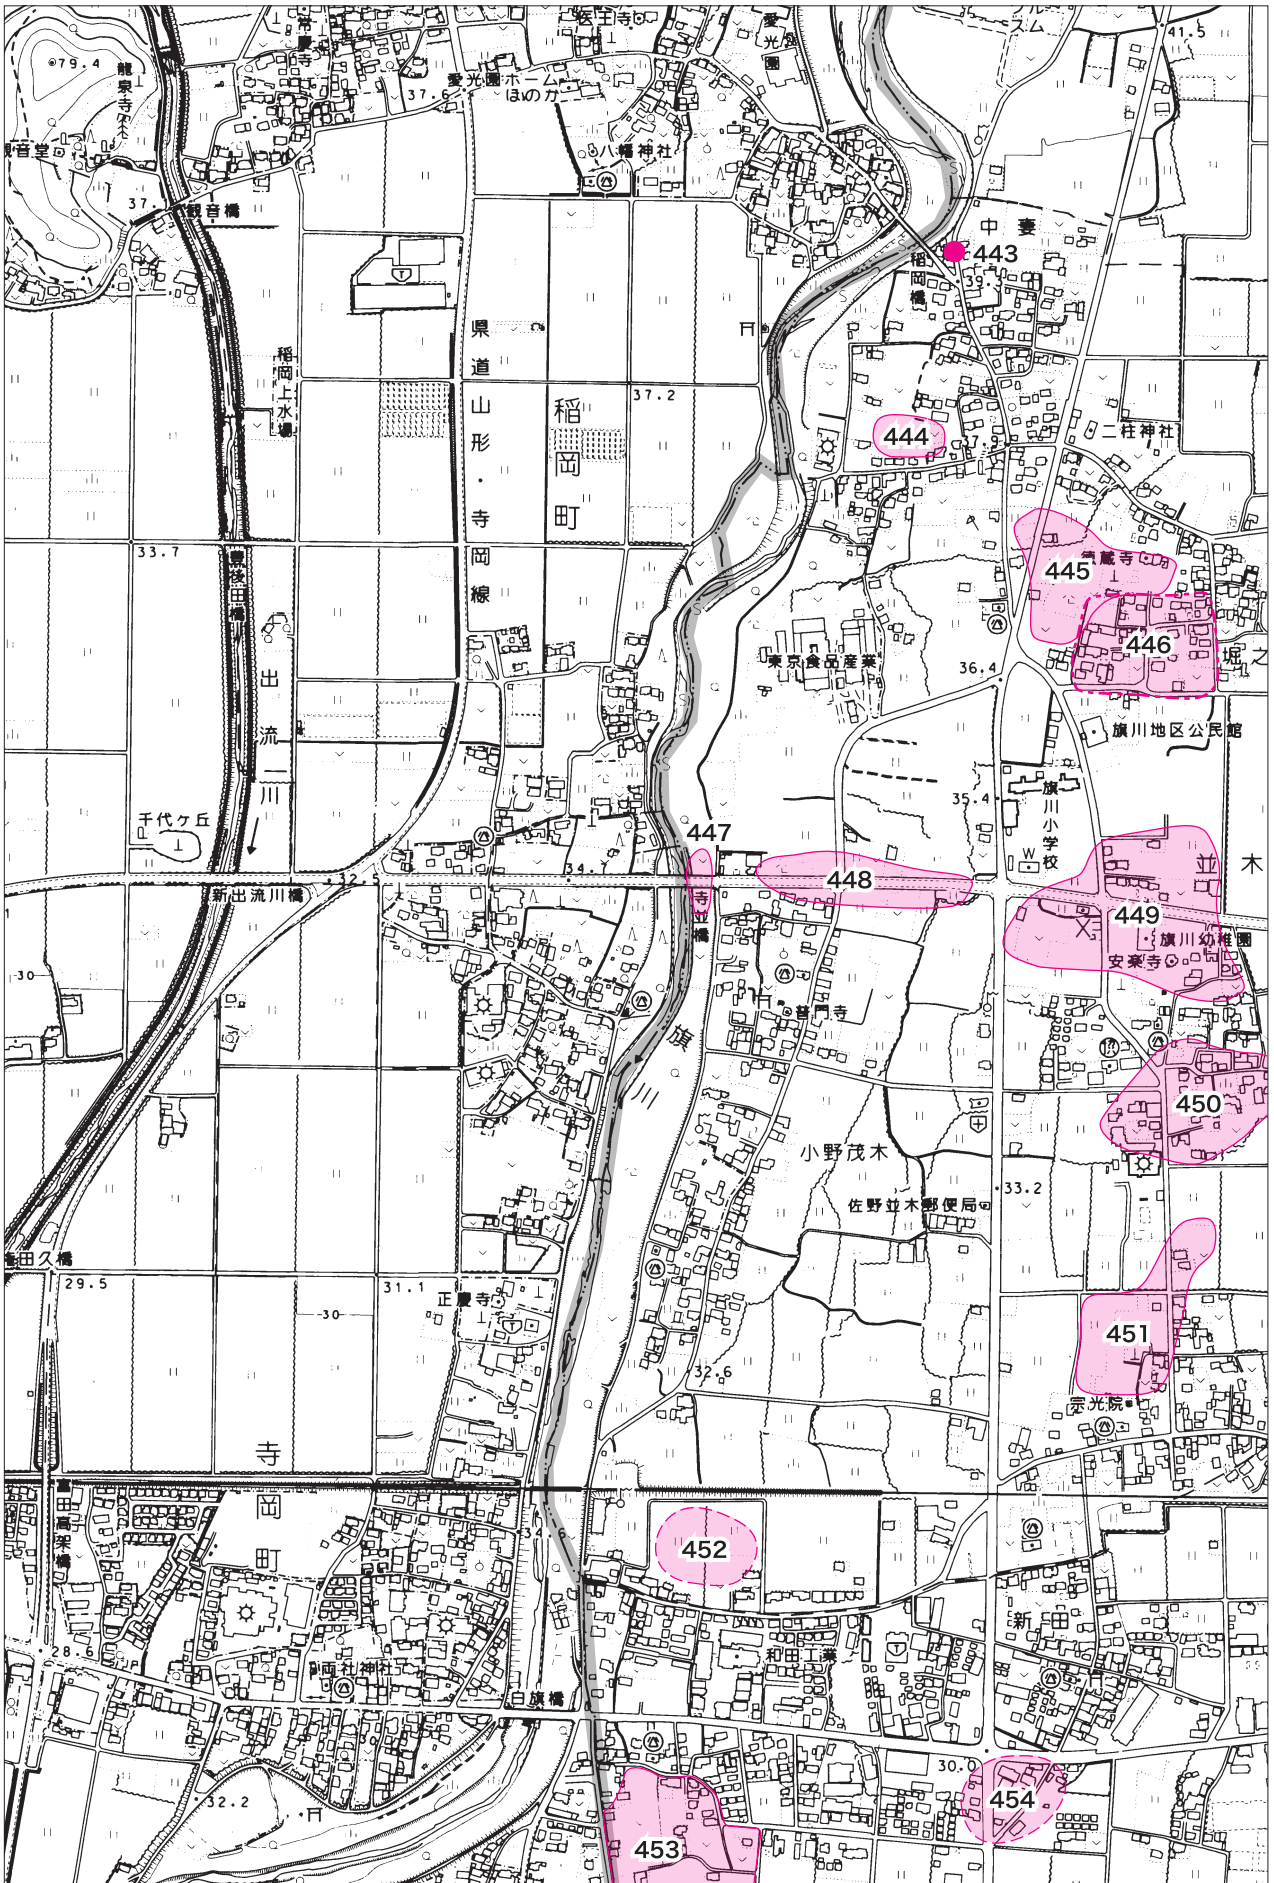

72	73	74
80	81	82
87	88	89

0 1:10,000 500m

73	74	75
81	82	83
88	89	90

	77	78
	84	85

0 1:10,000 500m

	78	79
	85	86
		91

0 1:10,000 500m

78	79	80
85	86	87
	91	92

0 1:10,000 500m

79	80	81
86	87	88
91	92	93

0 1:10,000 500m

80	81	82
87	88	89
92	93	94

81	82	83
88	89	90
93	94	95

0 1:10,000 500m

*No.319 遺跡範囲 国指定範囲

82	83	
89	90	
94	95	96

85	86	87
	91	92
97	98	99

0 1:10,000 500m

86	87	88
91	92	93
98	99	100

0 1:10,000 500m

87	88	89
92	93	94
99	100	101

0 1:10,000 500m

89	90	
94	95	96
101	102	

0 1:10,000 500m

90		
95	96	
102		

0 1:10,000 500m

91	92
97	98
103	104

91	92	93
98	99	100
104	105	106

0 1:10,000 500m

92	93	94
99	00	101
105	106	107

0 1:10,000 500m