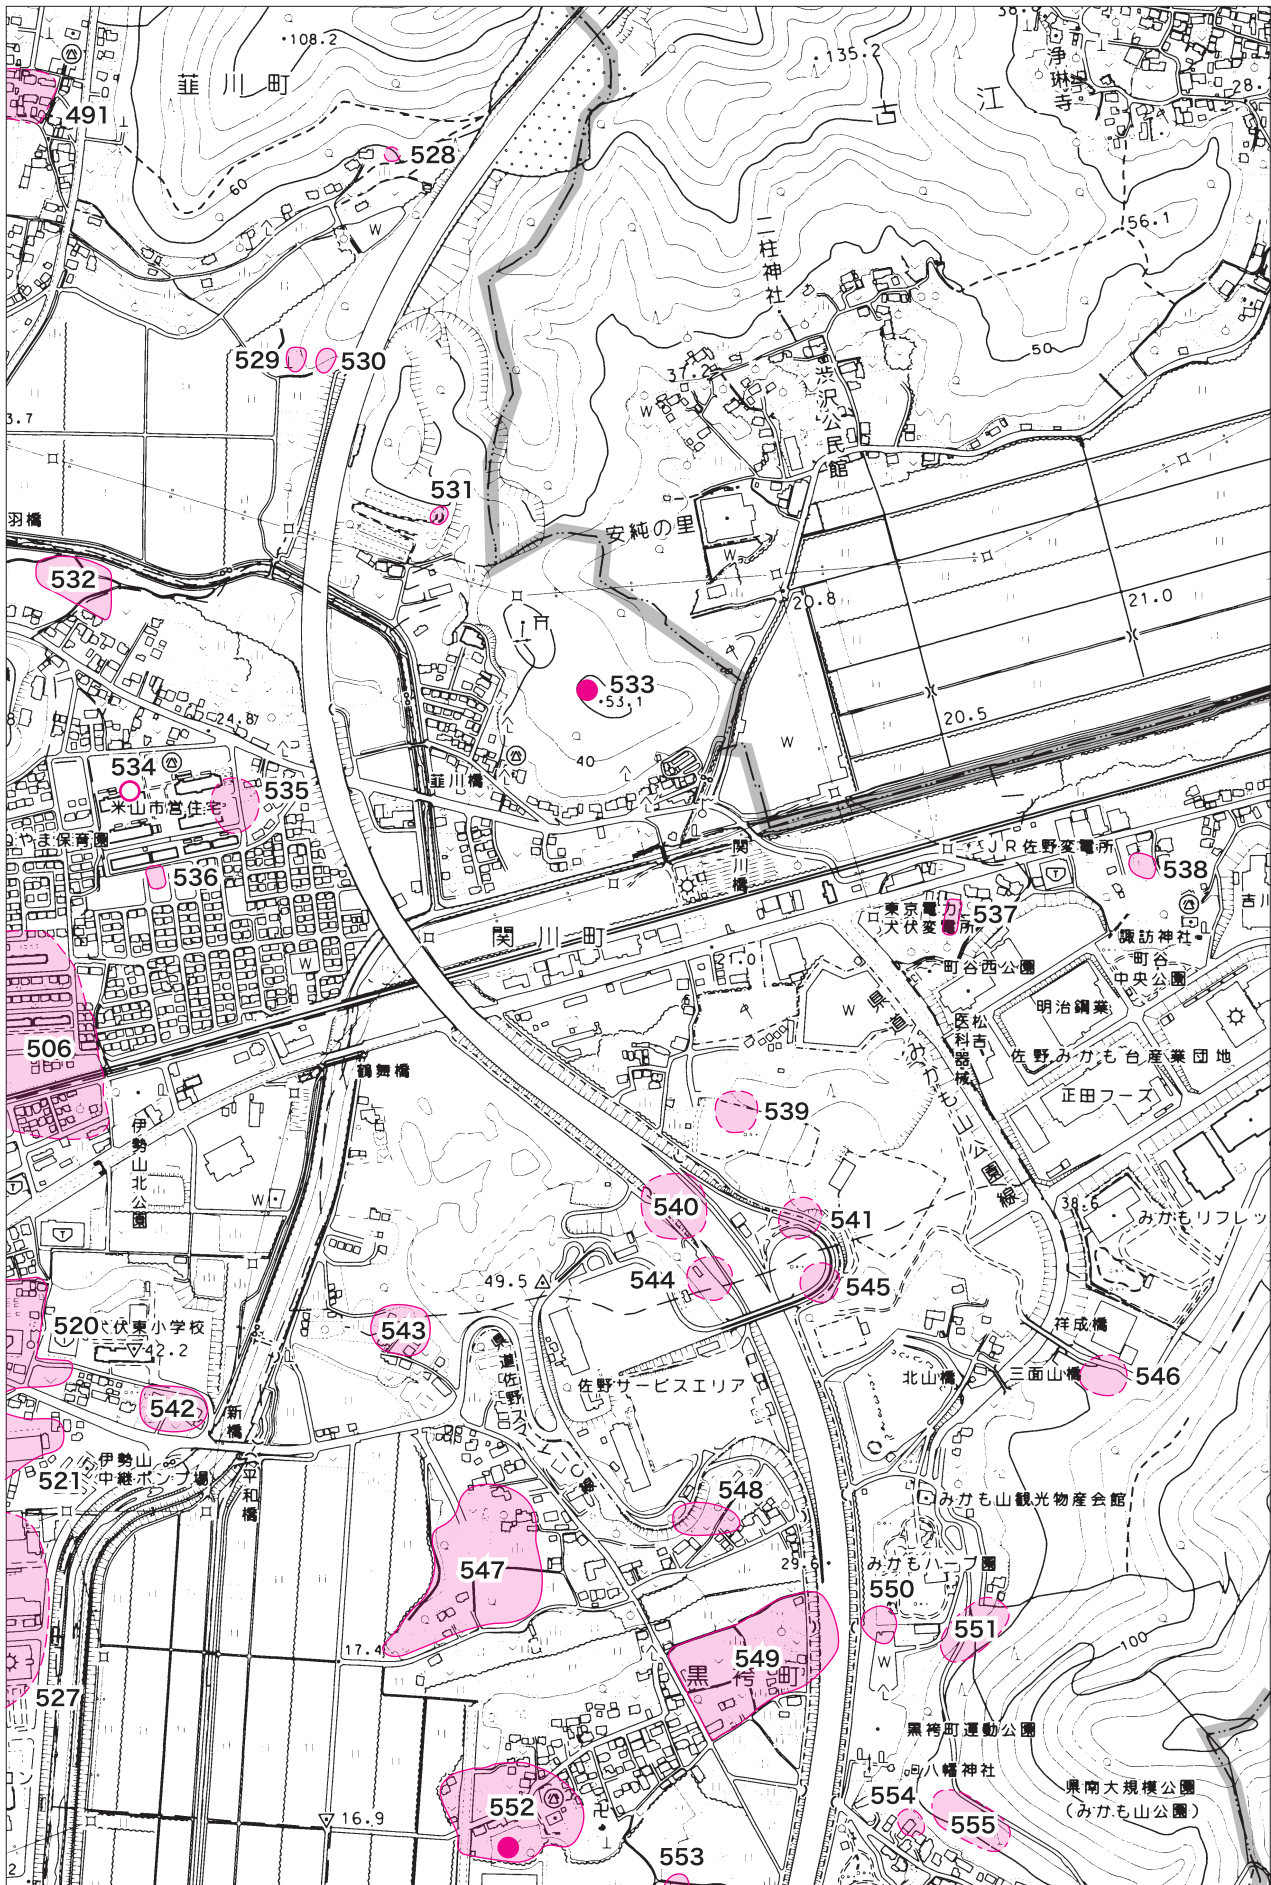

72	73	74
80	81	82
87	88	89

0 1:10,000 500m

73	74	75
81	82	83
88	89	90

	77	78
	84	85

0 1:10,000 500m

	78	79
	85	86
		91

0 1:10,000 500m

78	79	80
85	86	87
	91	92

0 1:10,000 500m

79	80	81
86	87	88
91	92	93

0 1:10,000 500m

80	81	82
87	88	89
92	93	94

81	82	83
88	89	90
93	94	95

0 1:10,000 500m

*No.319 遺跡範囲 国指定範囲

82	83	
89	90	
94	95	96

85	86	87
	91	92
97	98	99

0 1:10,000 500m

86	87	88
91	92	93
98	99	100

0 1:10,000 500m

87	88	89
92	93	94
99	100	101

0 1:10,000 500m

89	90	
94	95	96
101	102	

0 1:10,000 500m

90		
95	96	
102		

0 1:10,000 500m

91	92
97	98
103	104

91	92	93
98	99	100
104	105	106

0 1:10,000 500m

92	93	94
99	00	101
105	106	107

0 1:10,000 500m