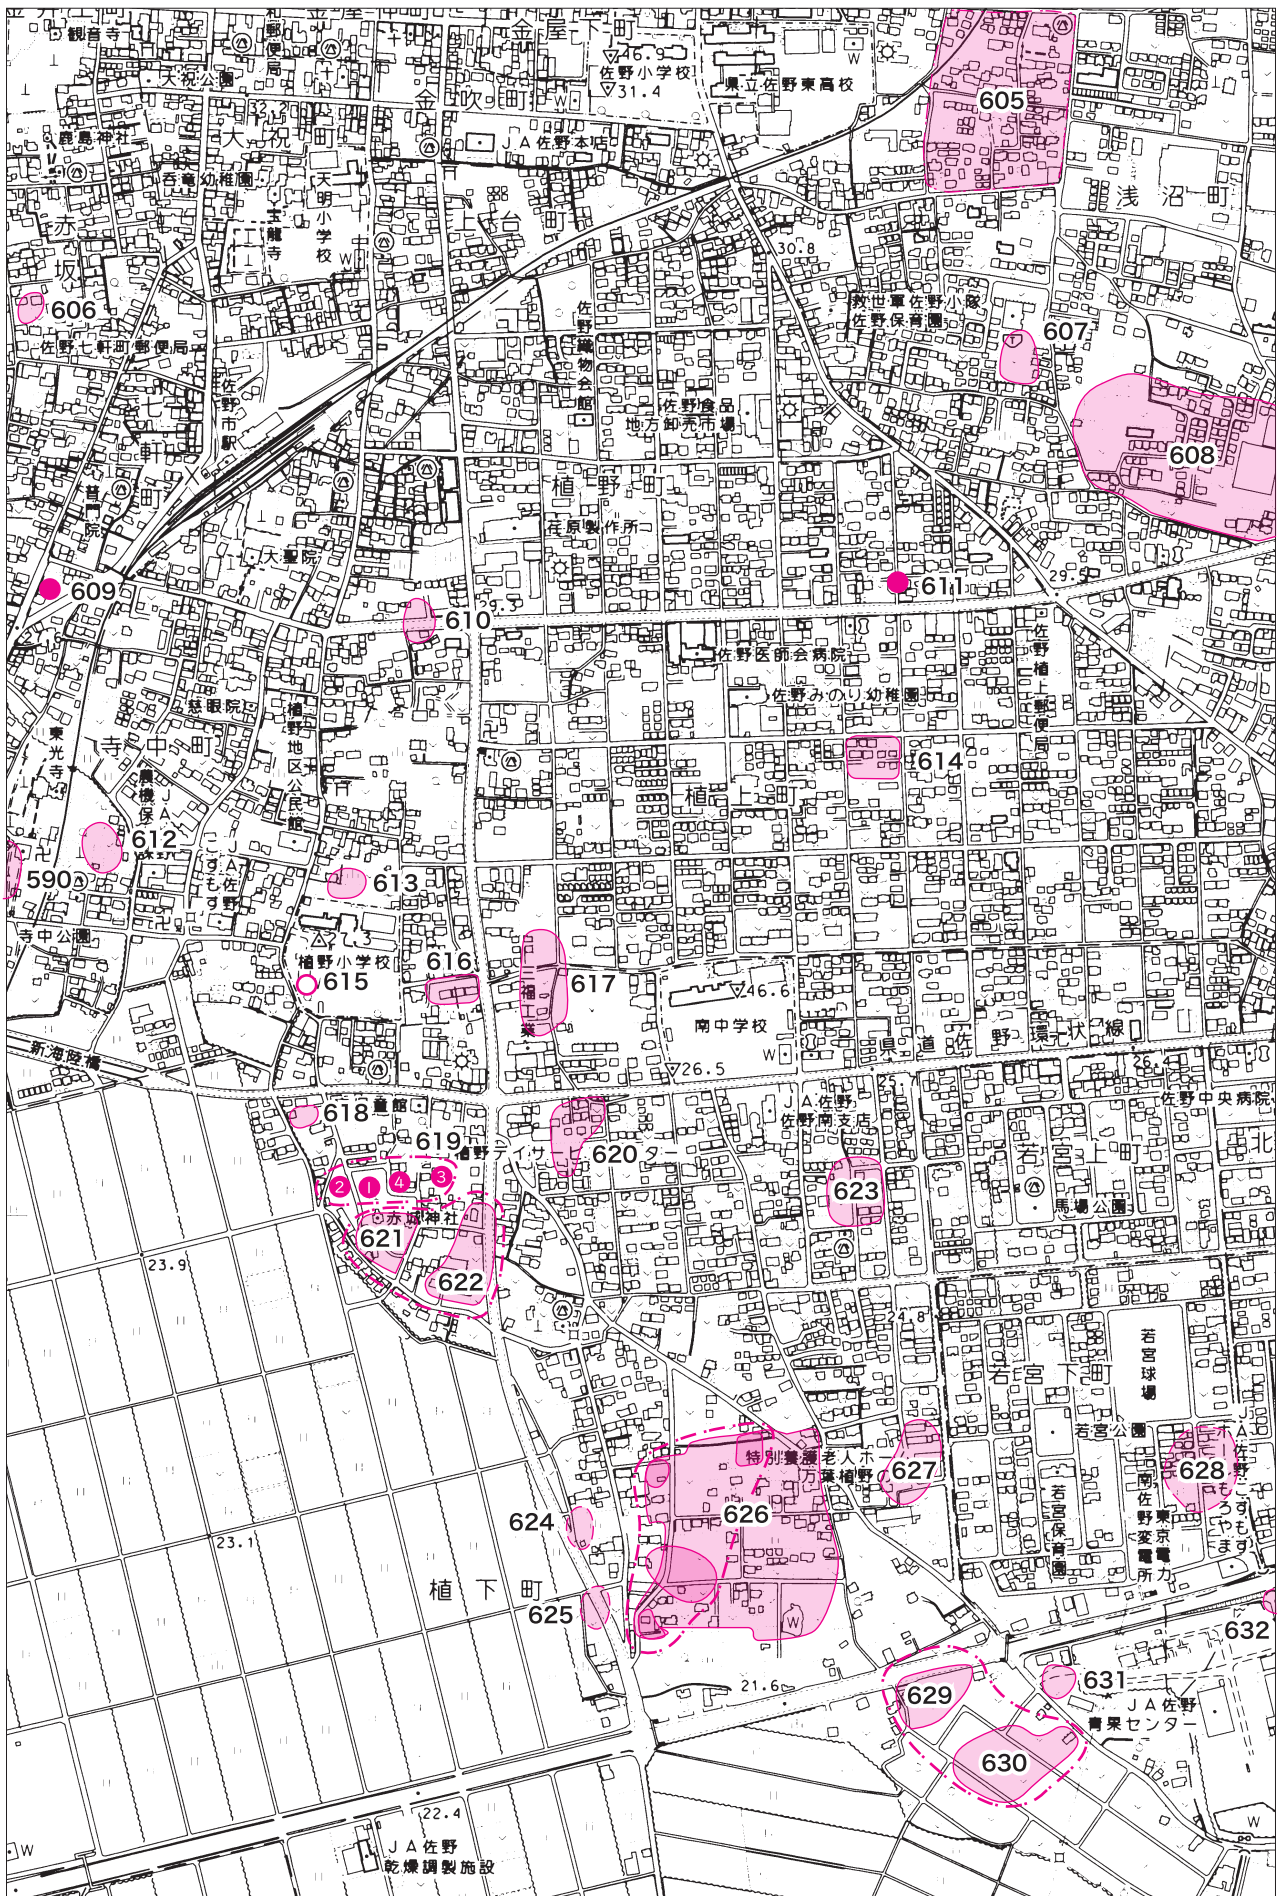

72	73	74
80	81	82
87	88	89

0 1:10,000 500m

73	74	75
81	82	83
88	89	90

	77	78
	84	85

0 1:10,000 500m

	78	79
	85	86
		91

0 1:10,000 500m

78	79	80
85	86	87
	91	92

0 1:10,000 500m

79	80	81
86	87	88
91	92	93

0 1:10,000 500m

80	81	82
87	88	89
92	93	94

81	82	83
88	89	90
93	94	95

0 1:10,000 500m

*No.319 遺跡範囲 国指定範囲

82	83	
89	90	
94	95	96

85	86	87
	91	92
97	98	99

0 1:10,000 500m

86	87	88
91	92	93
98	99	100

0 1:10,000 500m

87	88	89
92	93	94
99	100	101

0 1:10,000 500m

89	90	
94	95	96
101	102	

0 1:10,000 500m

90		
95	96	
102		

0 1:10,000 500m

91	92
97	98
103	104

91	92	93
98	99	100
104	105	106

0 1:10,000 500m

92	93	94
99	00	101
105	106	107

0 1:10,000 500m