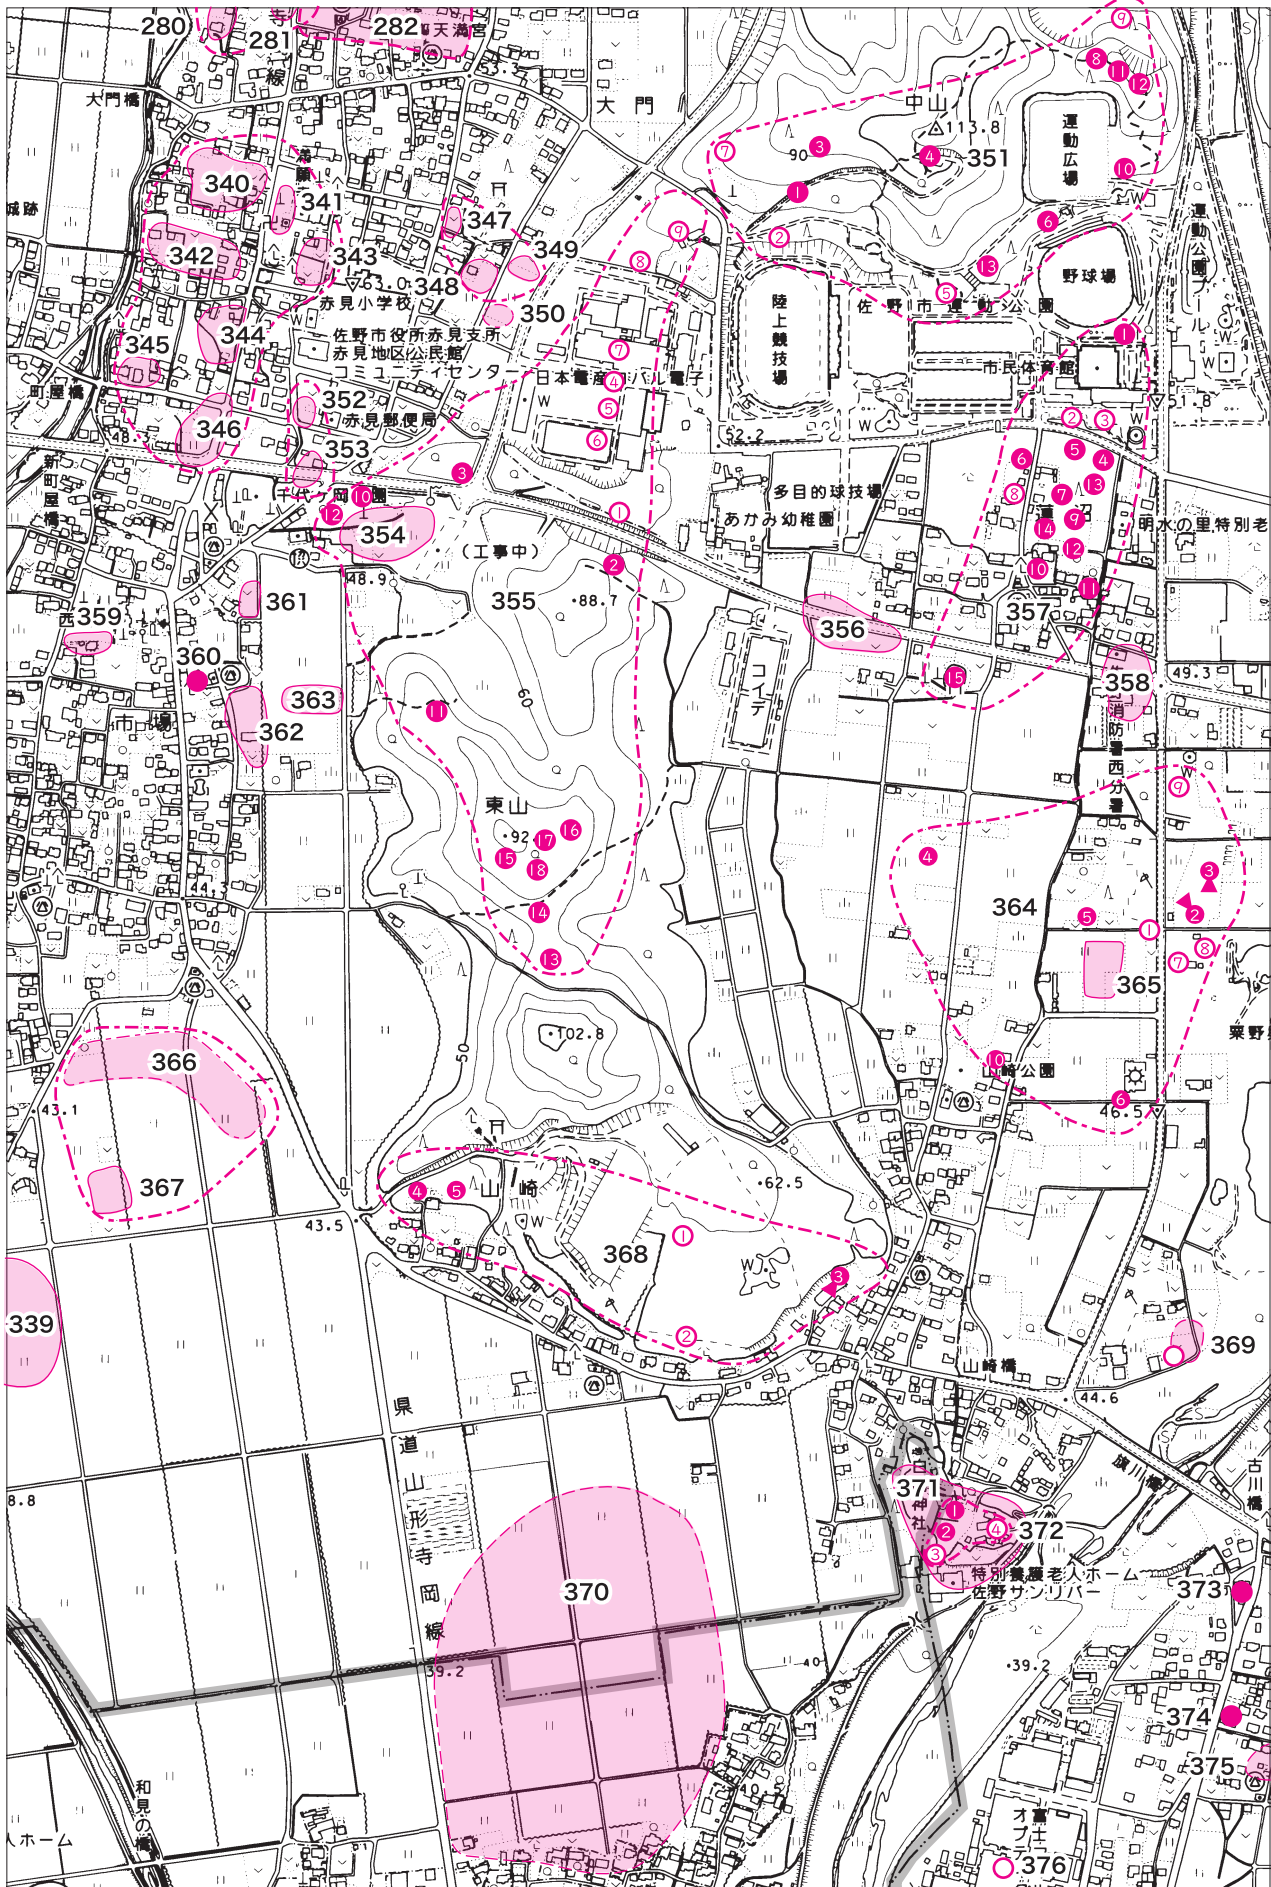

72	73	74
80	81	82
87	88	89

0 1:10,000 500m

73	74	75
81	82	83
88	89	90

	77	78
	84	85

0 1:10,000 500m

	78	79
	85	86
		91

0 1:10,000 500m

78	79	80
85	86	87
	91	92

0 1:10,000 500m

79	80	81
86	87	88
91	92	93

0 1:10,000 500m

80	81	82
87	88	89
92	93	94

81	82	83
88	89	90
93	94	95

0 1:10,000 500m

*No.319 遺跡範囲 国指定範囲

82	83	
89	90	
94	95	96

85	86	87
	91	92
97	98	99

0 1:10,000 500m

86	87	88
91	92	93
98	99	100

0 1:10,000 500m

87	88	89
92	93	94
99	100	101

0 1:10,000 500m

89	90	
94	95	96
101	102	

0 1:10,000 500m

90		
95	96	
102		

0 1:10,000 500m

91	92
97	98
103	104

91	92	93
98	99	100
104	105	106

0 1:10,000 500m

92	93	94
99	00	101
105	106	107

0 1:10,000 500m