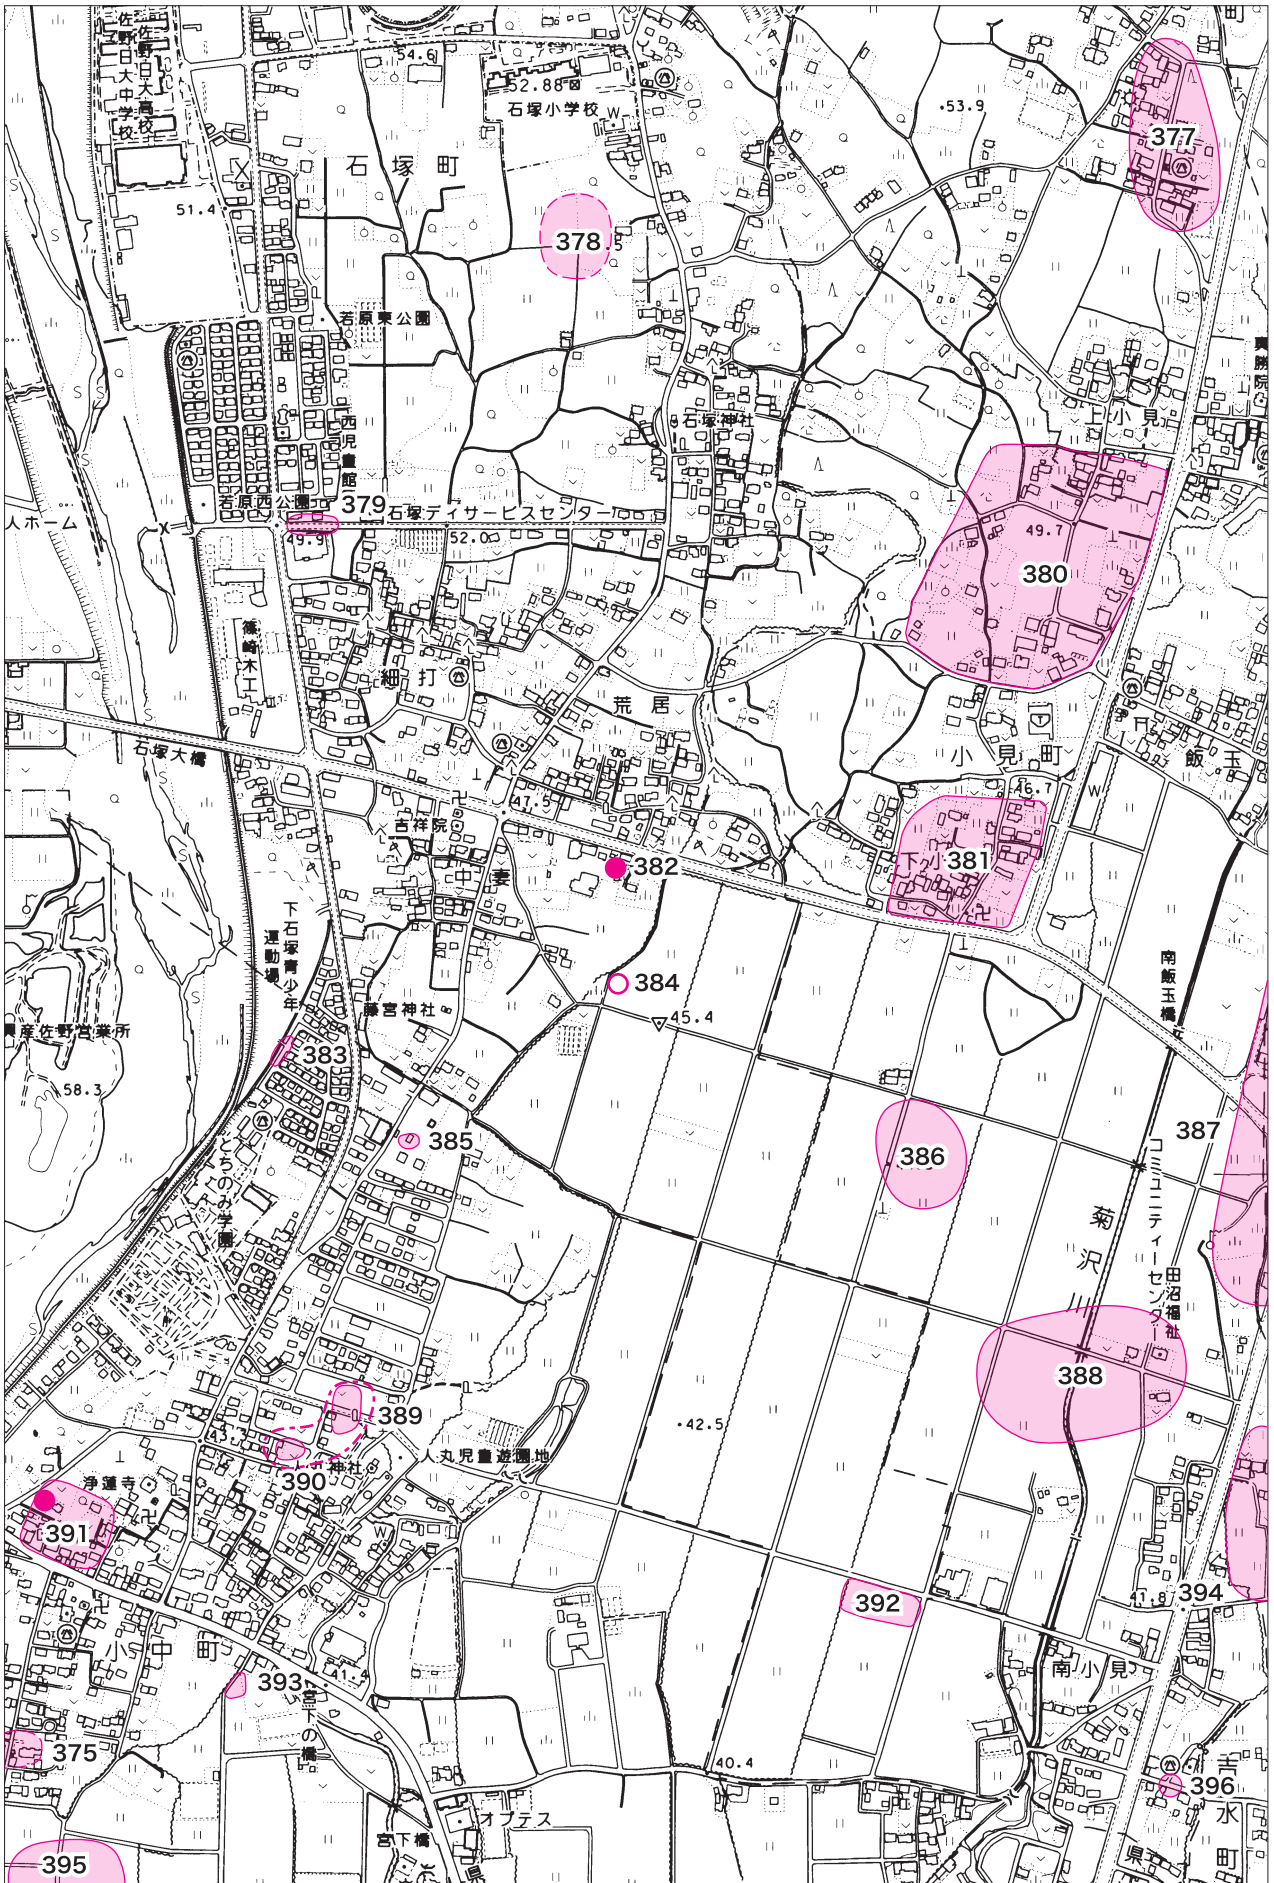

72	73	74
80	81	82
87	88	89

0 1:10,000 500m

73	74	75
81	82	83
88	89	90

	77	78
	84	85

0 1:10,000 500m

	78	79
	85	86
		91

0 1:10,000 500m

78	79	80
85	86	87
	91	92

0 1:10,000 500m

79	80	81
86	87	88
91	92	93

0 1:10,000 500m

80	81	82
87	88	89
92	93	94

81	82	83
88	89	90
93	94	95

0 1:10,000 500m

*No.319 遺跡範囲 国指定範囲

82	83	
89	90	
94	95	96

85	86	87
	91	92
97	98	99

0 1:10,000 500m

86	87	88
91	92	93
98	99	100

0 1:10,000 500m

87	88	89
92	93	94
99	100	101

0 1:10,000 500m

89	90	
94	95	96
101	102	

0 1:10,000 500m

90		
95	96	
102		

0 1:10,000 500m

91	92
97	98
103	104

91	92	93
98	99	100
104	105	106

0 1:10,000 500m

92	93	94
99	00	101
105	106	107

0 1:10,000 500m