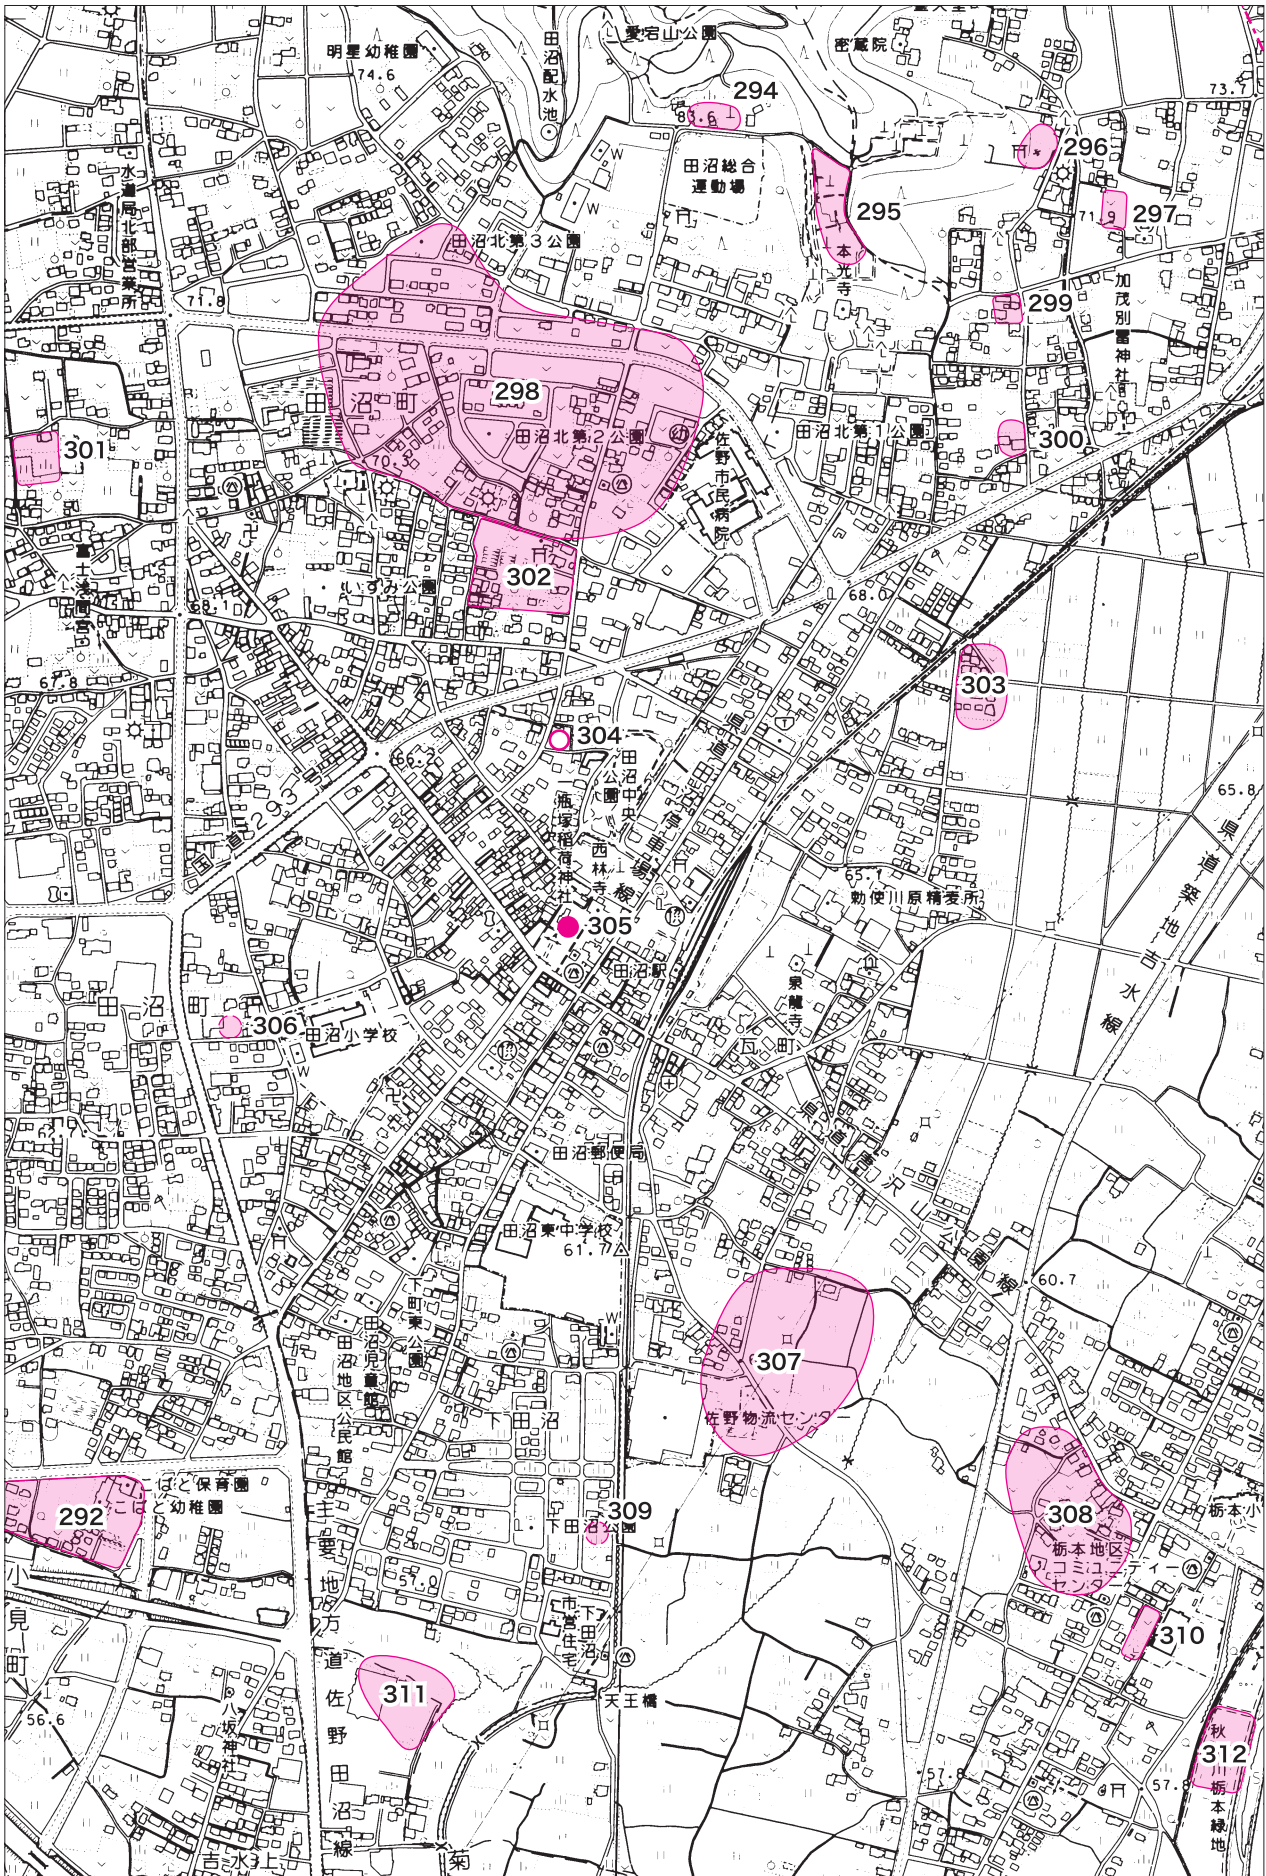

72	73	74
80	81	82
87	88	89

0 1:10,000 500m

73	74	75
81	82	83
88	89	90

	77	78
	84	85

0 1:10,000 500m

	78	79
	85	86
		91

0 1:10,000 500m

78	79	80
85	86	87
	91	92

0 1:10,000 500m

79	80	81
86	87	88
91	92	93

0 1:10,000 500m

80	81	82
87	88	89
92	93	94

81	82	83
88	89	90
93	94	95

0 1:10,000 500m

*No.319 遺跡範囲 国指定範囲

82	83	
89	90	
94	95	96

85	86	87
	91	92
97	98	99

0 1:10,000 500m

86	87	88
91	92	93
98	99	100

0 1:10,000 500m

87	88	89
92	93	94
99	100	101

0 1:10,000 500m

89	90	
94	95	96
101	102	

0 1:10,000 500m

90		
95	96	
102		

0 1:10,000 500m

91	92
97	98
103	104

91	92	93
98	99	100
104	105	106

0 1:10,000 500m

92	93	94
99	00	101
105	106	107

0 1:10,000 500m