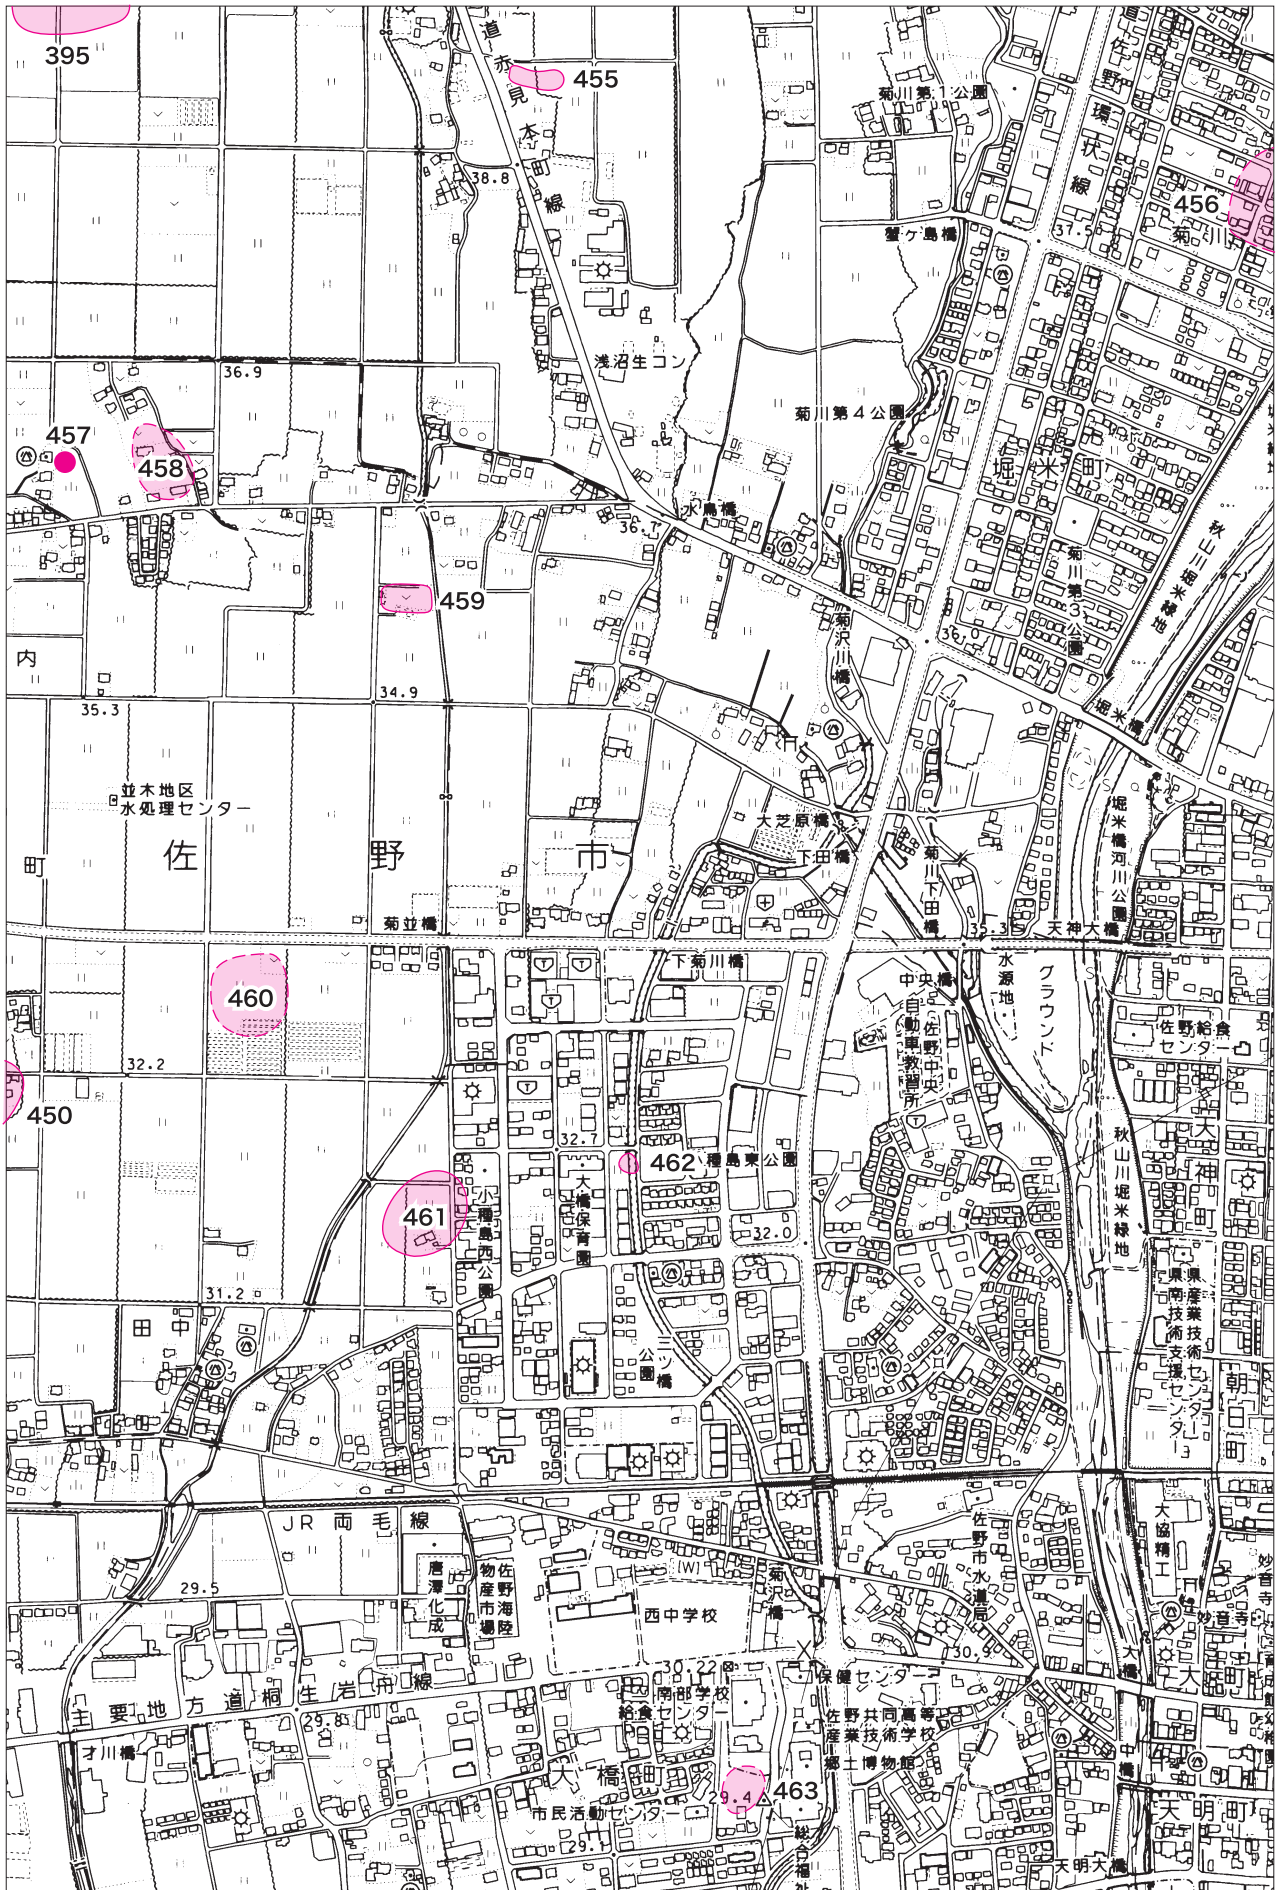

72	73	74
80	81	82
87	88	89

0 1:10,000 500m

73	74	75
81	82	83
88	89	90

	77	78
	84	85

0 1:10,000 500m

	78	79
	85	86
		91

0 1:10,000 500m

78	79	80
85	86	87
	91	92

0 1:10,000 500m

79	80	81
86	87	88
91	92	93

0 1:10,000 500m

80	81	82
87	88	89
92	93	94

81	82	83
88	89	90
93	94	95

0 1:10,000 500m

*No.319 遺跡範囲 国指定範囲

82	83	
89	90	
94	95	96

85	86	87
	91	92
97	98	99

0 1:10,000 500m

86	87	88
91	92	93
98	99	100

0 1:10,000 500m

87	88	89
92	93	94
99	100	101

0 1:10,000 500m

89	90	
94	95	96
101	102	

0 1:10,000 500m

90		
95	96	
102		

0 1:10,000 500m

91	92
97	98
103	104

91	92	93
98	99	100
104	105	106

0 1:10,000 500m

92	93	94
99	00	101
105	106	107

0 1:10,000 500m