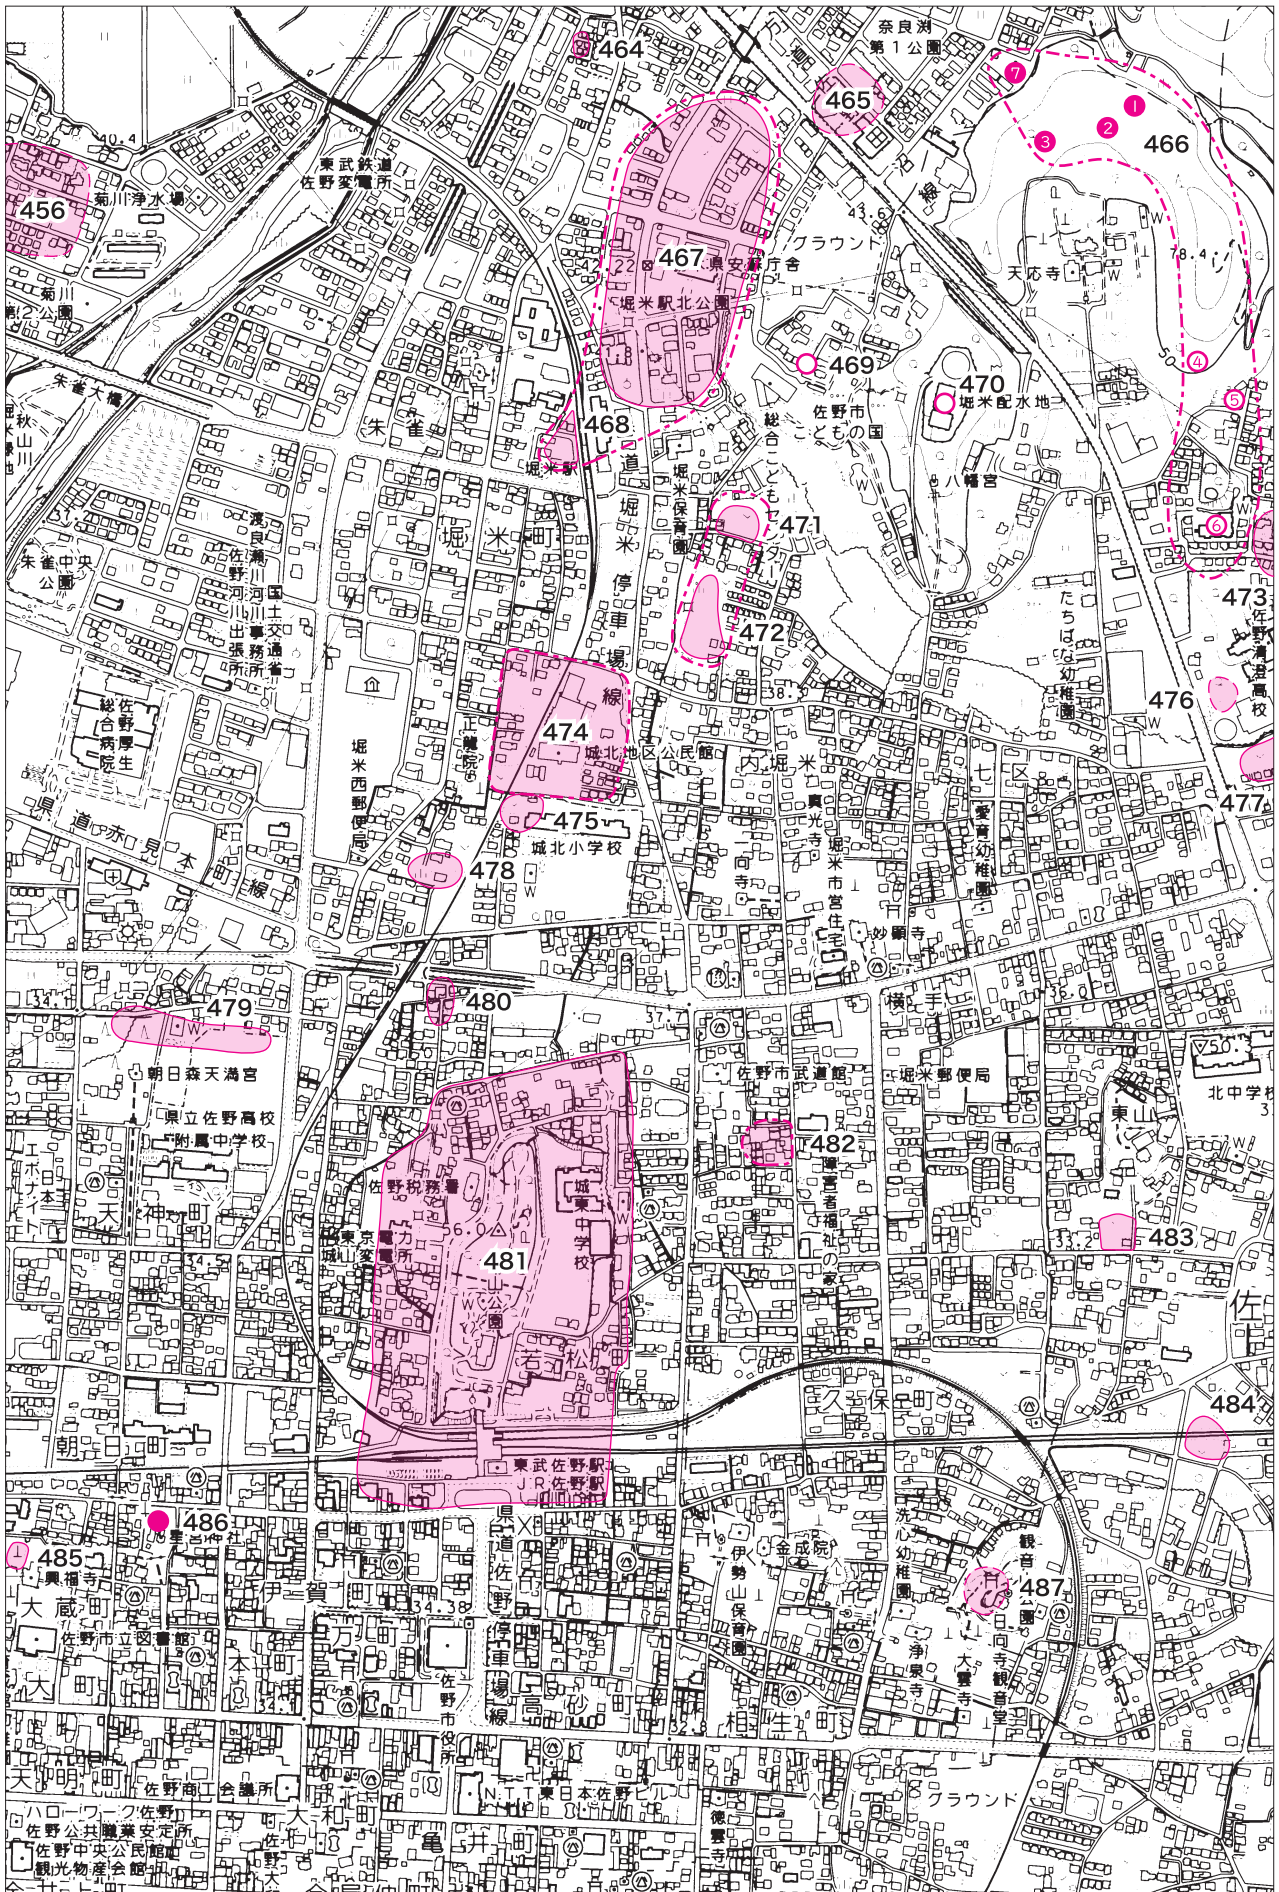

72	73	74
80	81	82
87	88	89

0 1:10,000 500m

73	74	75
81	82	83
88	89	90

	77	78
	84	85

0 1:10,000 500m

	78	79
	85	86
		91

0 1:10,000 500m

78	79	80
85	86	87
	91	92

0 1:10,000 500m

79	80	81
86	87	88
91	92	93

0 1:10,000 500m

80	81	82
87	88	89
92	93	94

81	82	83
88	89	90
93	94	95

0 1:10,000 500m

*No.319 遺跡範囲 国指定範囲

82	83	
89	90	
94	95	96

85	86	87
	91	92
97	98	99

0 1:10,000 500m

86	87	88
91	92	93
98	99	100

0 1:10,000 500m

87	88	89
92	93	94
99	100	101

0 1:10,000 500m

89	90	
94	95	96
101	102	

0 1:10,000 500m

90		
95	96	
102		

0 1:10,000 500m

91	92
97	98
103	104

91	92	93
98	99	100
104	105	106

0 1:10,000 500m

92	93	94
99	00	101
105	106	107

0 1:10,000 500m