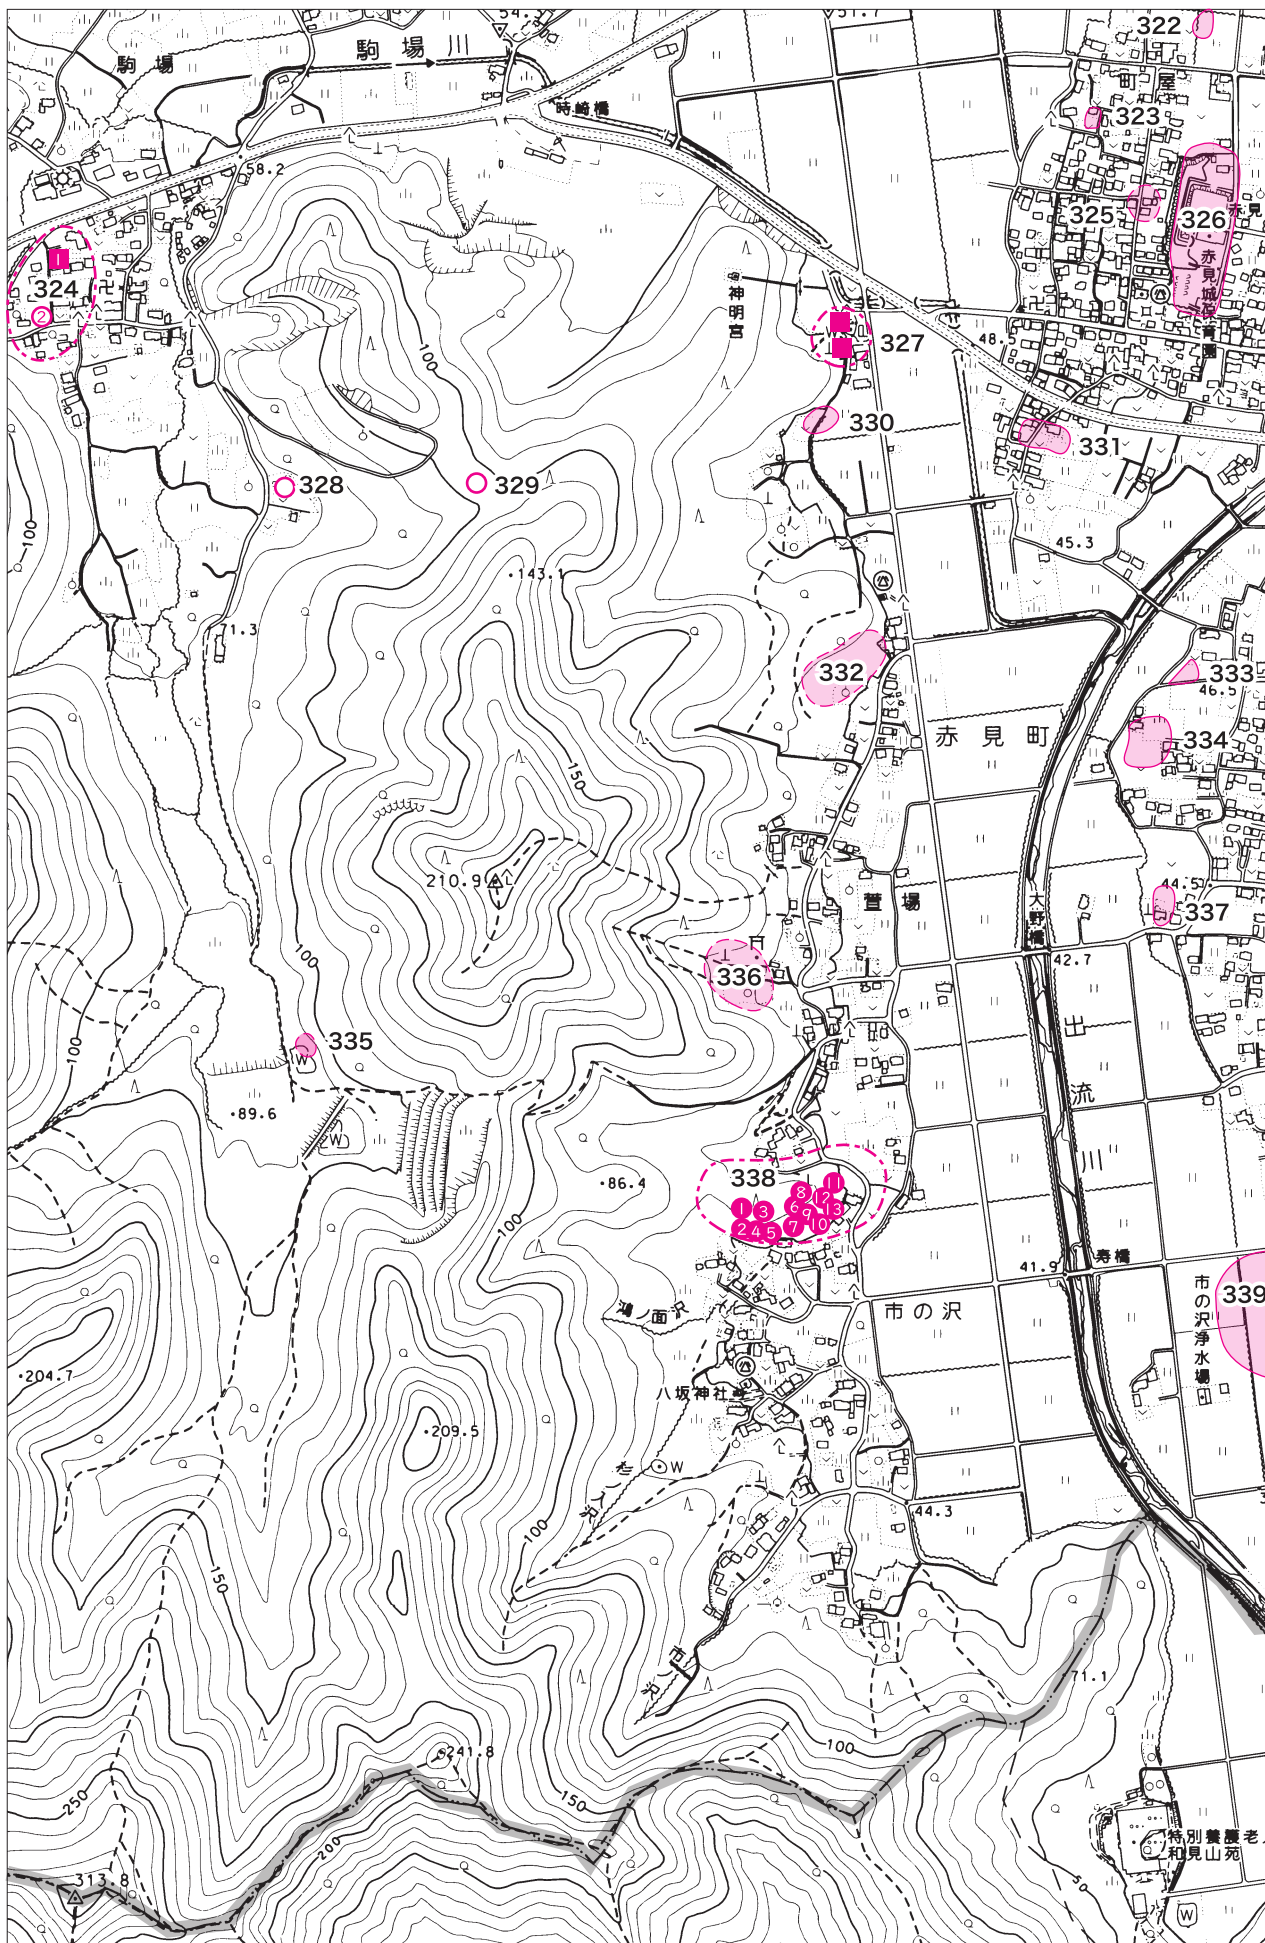

72	73	74
80	81	82
87	88	89

0 1:10,000 500m

73	74	75
81	82	83
88	89	90

	77	78
	84	85

0 1:10,000 500m

	78	79
	85	86
		91

0 1:10,000 500m

78	79	80
85	86	87
	91	92

0 1:10,000 500m

79	80	81
86	87	88
91	92	93

0 1:10,000 500m

80	81	82
87	88	89
92	93	94

81	82	83
88	89	90
93	94	95

0 1:10,000 500m

*No.319 遺跡範囲 国指定範囲

82	83	
89	90	
94	95	96

85	86	87
	91	92
97	98	99

0 1:10,000 500m

86	87	88
91	92	93
98	99	100

0 1:10,000 500m

87	88	89
92	93	94
99	100	101

0 1:10,000 500m

89	90	
94	95	96
101	102	

0 1:10,000 500m

90		
95	96	
102		

0 1:10,000 500m

91	92
97	98
103	104

91	92	93
98	99	100
104	105	106

0 1:10,000 500m

92	93	94
99	00	101
105	106	107

0 1:10,000 500m