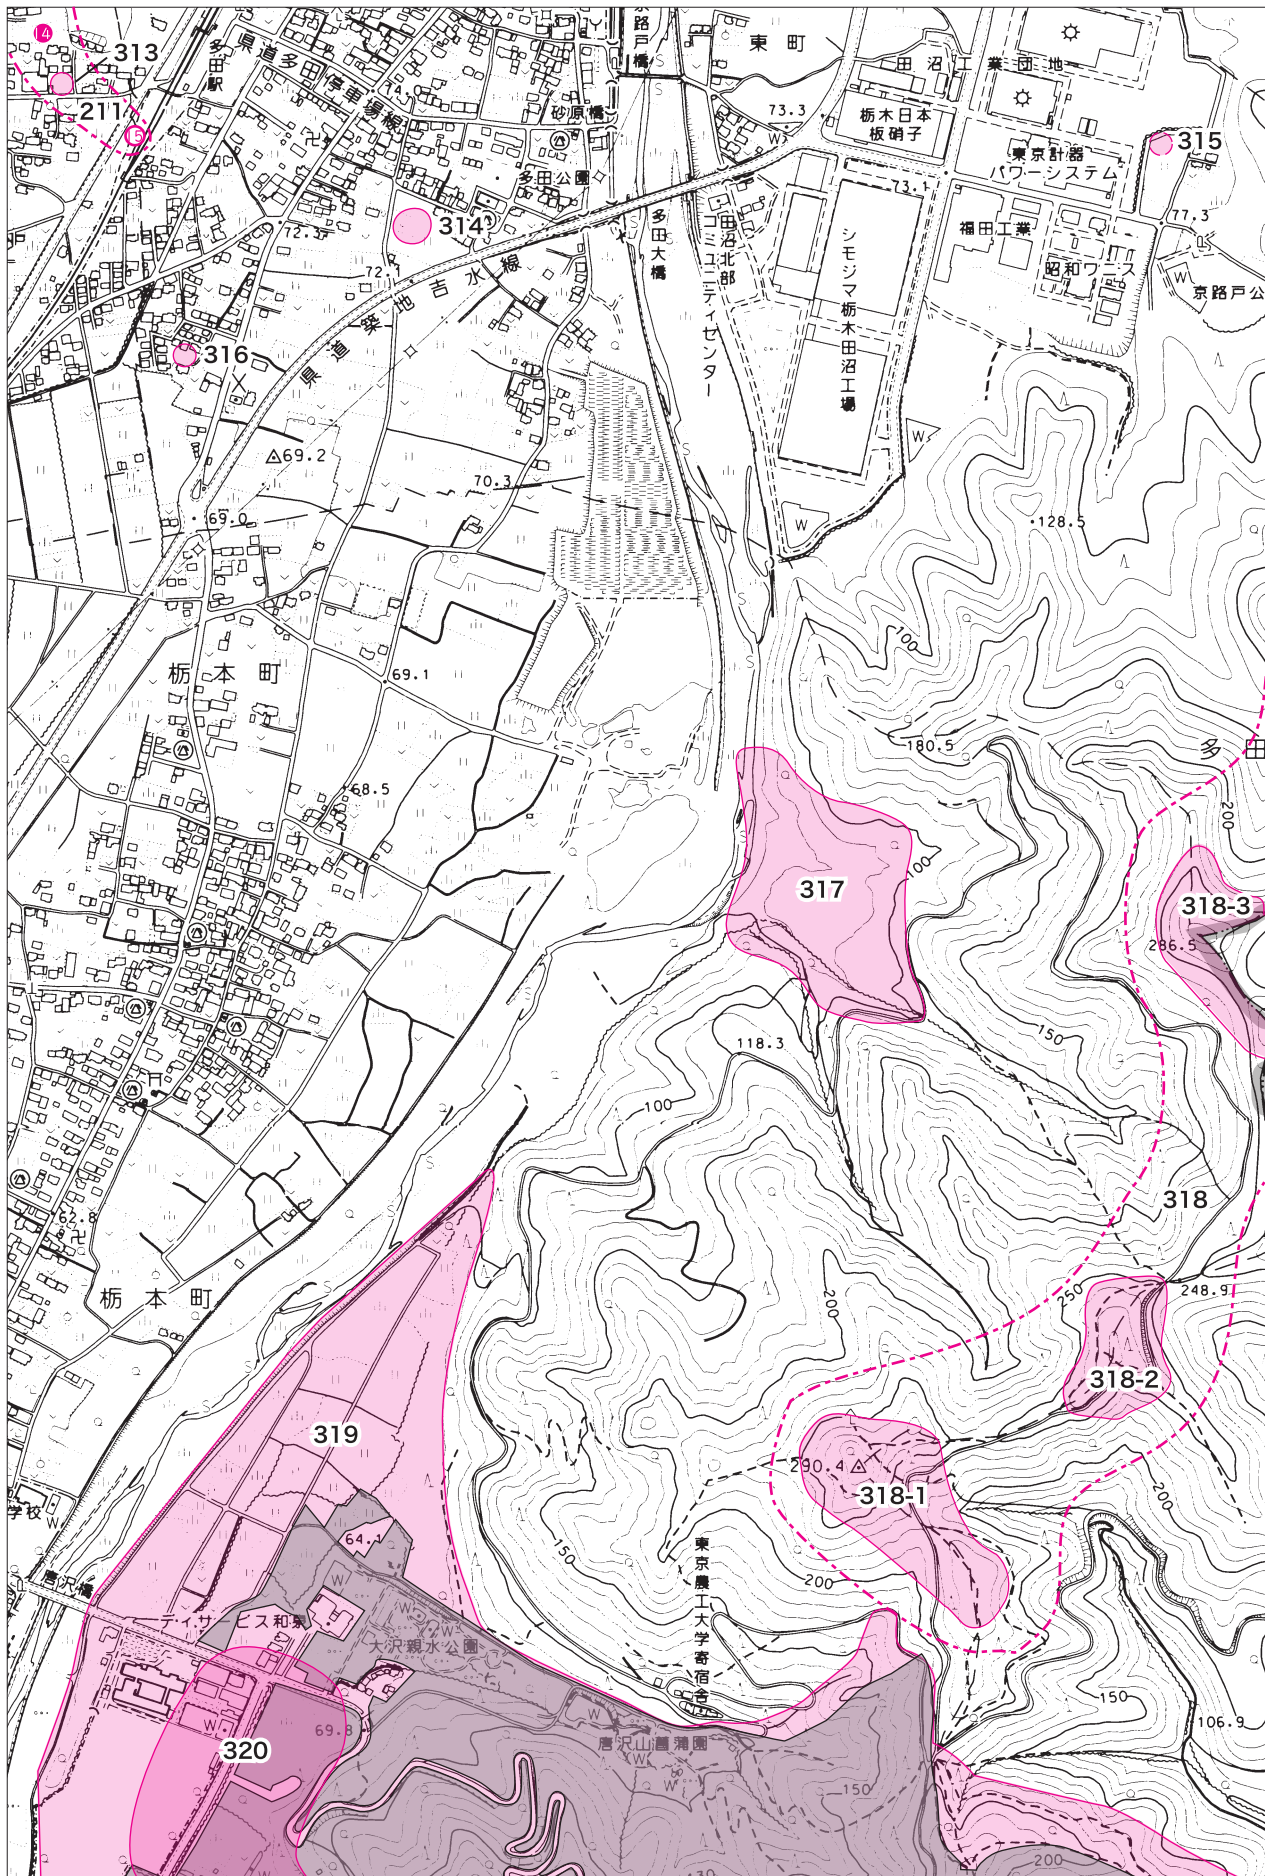

72	73	74
80	81	82
87	88	89

0 1:10,000 500m

73	74	75
81	82	83
88	89	90

	77	78
	84	85

0 1:10,000 500m

	78	79
	85	86
		91

0 1:10,000 500m

78	79	80
85	86	87
	91	92

0 1:10,000 500m

79	80	81
86	87	88
91	92	93

0 1:10,000 500m

80	81	82
87	88	89
92	93	94

81	82	83
88	89	90
93	94	95

0 1:10,000 500m

*No.319 遺跡範囲 国指定範囲

82	83	
89	90	
94	95	96

85	86	87
	91	92
97	98	99

0 1:10,000 500m

86	87	88
91	92	93
98	99	100

0 1:10,000 500m

87	88	89
92	93	94
99	100	101

0 1:10,000 500m

89	90	
94	95	96
101	102	

0 1:10,000 500m

90		
95	96	
102		

0 1:10,000 500m

91	92
97	98
103	104

91	92	93
98	99	100
104	105	106

0 1:10,000 500m

92	93	94
99	00	101
105	106	107

0 1:10,000 500m