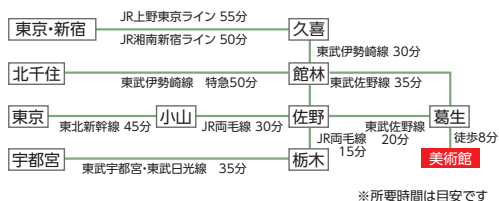

美術館へのアクセス

車

北関東自動車道佐野田沼ICから15分
→国道293号線を利用
→葛生行政センター北側
※宇都宮中心部から60分

電車

東武佐野線 葛生駅徒歩8分

※所要時間は目安です

ご来館の前に!

予告なく会期の変更や開催中止・臨時休館となる場合があります。最新情報を当館ホームページ、またはお電話にてご確認ください。