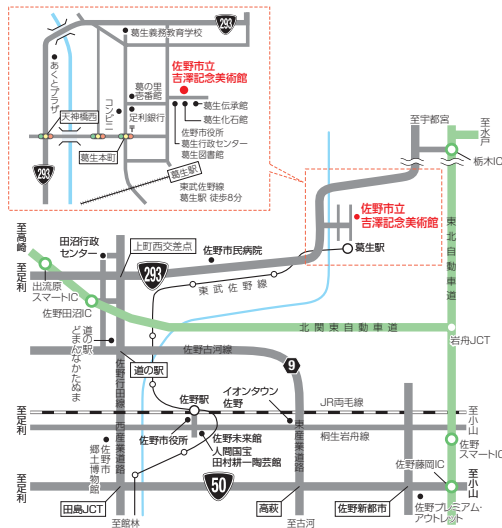

美術館へのアクセス

車

北関東自動車道佐野田沼ICから15分
→国道293号線を利用
→葛生行政センター北側
※宇都宮中心部から60分

電車

東武佐野線 葛生駅徒歩8分

※所要時間は目安です

ご来館の前に!

予告なく会期の変更や開催中止・臨時休館となる場合があります。最新情報を当館ホームページ、またはお電話にてご確認ください。