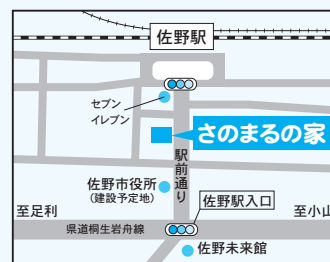

午後2時から

各回先着150冊
(整理券を1時間前から会場入口付近で配布します)

さのまるの家がオープンします

期間限定で「さのまるの家」がオープンします。さのまるのこれまでの活動の写真やファンの皆さんからの手紙の展示、グッズ販売などを行います。

さのまるが皆さんをお出迎えすることもあるかも？

▶期間 9月6日(金)～11月29日(金)

▶所在地 若松町24番地(佐野駅前通り西側)

ゆるキャラグランプリ2013出陣イベントを行います

今年もゆるキャラグランプリにエントリーしました！

これから始まるグランプリに向けて、出陣式を実施します。さのまるを全国1位にしましょう！

▶日時・会場 9月14日(土) ※時間に変更になる可能性がありますのでご注意ください

午前11時～正午 道の駅どまんなかたぬま

午後1時～1時30分 佐野厄よけ大師

午後2時～2時30分 イオンモール佐野新都市(1階セントラルコート)

午後3時～3時30分 佐野プレミアム・アウトレット(プレイグラウンド前)