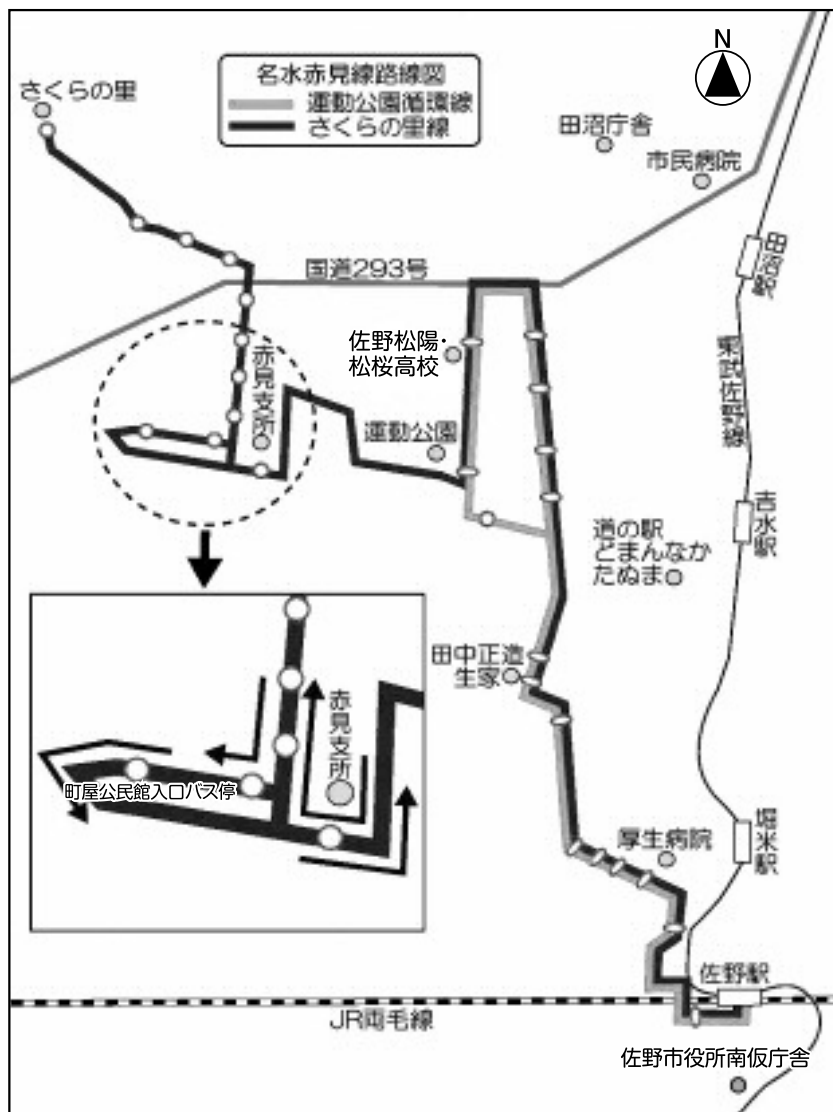

佐野市営バス「さーのって号」名水赤見線が 4月1日から次のとおり変更となります

名水赤見線の変更について

バス利用実績などに基づき、4月1日より運行経路・運行便数・運行時刻表を変更します。

また、市営バス利用者の利便性向上のために「運動公園」バス停に駐輪場を設置します。

運行経路の変更について

今までの4系統から「運動公園循環線」・「さくらの里線」の2系統になります。

「市場循環線」・「駒場線」は廃止になります。変更後の運行経路は右記のとおりです。

駐輪場設置について

駐輪場の位置は右記のとおりです。無料で利用できますが、駐輪場における事故・盗難などの被害に対する責任は一切負いかねます。

市営バスでは、今後も自転車とバス利用を組み合わせた移動手段「サイクル&バスライド」を推進していきます。

運行便数の変更について

運行時刻表の変更について

今までの10便から11便へ増便します。 下記のとおりです。変更後の時刻表を広報さの4月1日号とあわせて全戸配布します。

※注 蓮沼バス停は道路工事のため平成24年12月末(予定)まで通過しません

問い合わせ・交通生活課：☎(61)1159