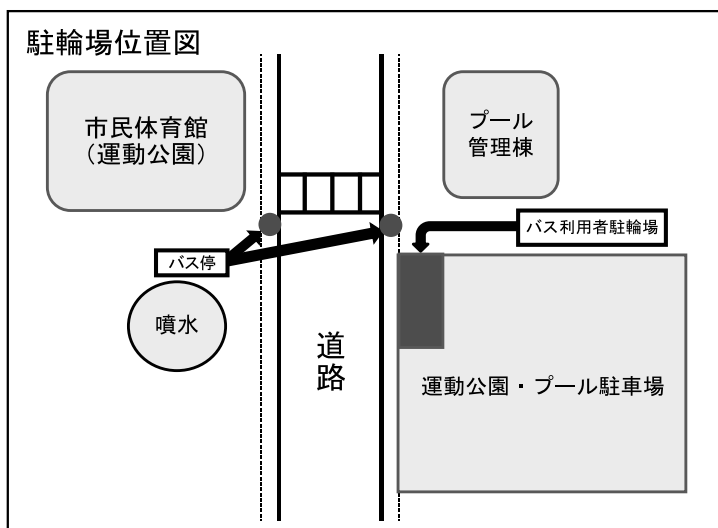

佐野市営バス「さーのって号」名水赤見線が 4月1日から次のとおり変更となります

名水赤見線の変更について

バス利用実績などに基づき、4月1日より運行経路・運行便数・運行時刻表を変更します。

また、市営バス利用者の利便性向上のために「運動公園」バス停に駐輪場を設置します。

運行経路の変更について

今までの4系統から「運動公園循環線」・「さくらの里線」の2系統になります。

「市場循環線」・「駒場線」は廃止になります。変更後の運行経路は右記のとおりです。

駐輪場設置について

駐輪場の位置は右記のとおりです。無料で利用できますが、駐輪場における事故・盗難などの被害に対する責任は一切負いかねます。

市営バスでは、今後も自転車とバス利用を組み合わせた移動手段「サイクル&バスライド」を推進していきます。

運行便数の変更について

運行時刻表の変更について

今までの10便から11便へ増便します。 下記のとおりです。変更後の時刻表を広報さの4月1日号とあわせて全戸配布します。