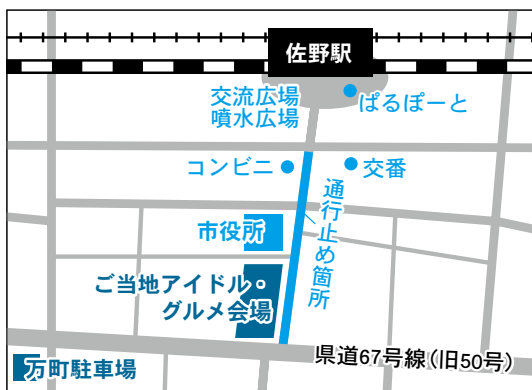

▶会場＝佐野駅前交流広場 ■問合せ＝栃木DC佐野実行委員会事務局 ☎(27)3011

【まちなかにぎわいマルシェ】

市道1級1号線の拡幅に伴い整備された「まちなかにぎわい空間」を利用したイベントを開催します。フード販売、雑貨販売、ワークショップ、抽選会、野外展望台など、盛りだくさんです。

▶会場＝まちなかにぎわい空間

■問合せ＝まちなか地域おこし協力隊員

(さのまちづくり(株)内) ☎(24)1015

※イベントに伴い、図の青色の区間が午前9時～午後4時まで通行止めになります。ご協力をよろしくお願いいたします

4月22日開催！佐野スプリングフェスタ

リアル恐竜体験ライブショー「DINO-A-LIVE」が2年ぶりに佐野駅前に登場！今回は2頭の恐竜が駅前で大暴れ！

このほか、佐野のグルメブースはもちろん、ハラハラドキドキの大道芸や、縁日、ふわふわ遊具、ストリートパフォーマンス、ご当地アイドルライブなど、1日たっぷり楽しめる盛りだくさんの内容です。

▶日時＝4月22日(日) 午前10時～午後3時

▶会場＝佐野駅前交流広場周辺、駅前通り、市役所市民広場駐車場

■問合せ＝佐野駅前交流プラザぱるぽーと ☎(27)0005

昨年の様子

※イベントに伴い、図の青色の区間が午前9時～午後4時まで通行止めになります。ご協力をよろしくお願いいたします

4月14日～5月13日開催！いっ展べえ&駅からハイキング

2つの駅前散策イベントの特別コラボ企画です。

- ▶ 期間 = 4月14日(土)～5月13日(日)
- ▶ 会場 = 佐野駅前を中心とした地域

※まちなかの18店舗に佐野ゆかりの17人の作家の作品が並びます。詳しくは市ホームページでお知らせします