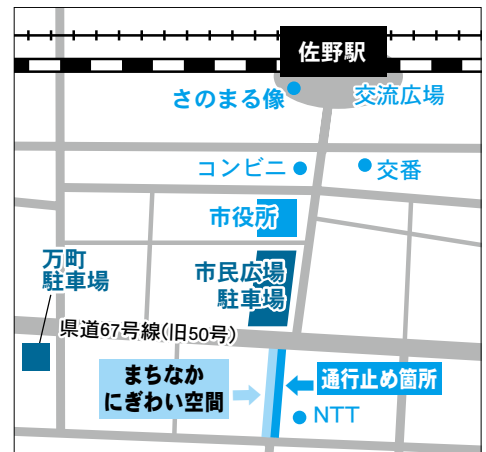

▶会場＝佐野駅前交流広場 ■問合せ＝栃木DC佐野実行委員会事務局 ☎(27)3011

【まちなかにぎわいマルシェ】

市道1級1号線の拡幅に伴い整備された「まちなかにぎわい空間」を利用したイベントを開催します。フード販売、雑貨販売、ワークショップ、抽選会、野外展望台など、盛りだくさんです。

▶会場＝まちなかにぎわい空間

■問合せ＝まちなか地域おこし協力隊員

(さのまちづくり(株)内) ☎(24)1015

※イベントに伴い、図の青色の区間が午前9時～午後4時まで通行止めになります。ご協力をよろしくお願いいたします

4月22日開催！佐野スプリングフェスタ

リアル恐竜体験ライブショー「DINO-A-LIVE」が2年ぶりに佐野駅前に登場！今回は2頭の恐竜が駅前で大暴れ！

このほか、佐野のグルメブースはもちろん、ハラハラドキドキの大道芸や、縁日、ふわふわ遊具、ストリートパフォーマンス、ご当地アイドルライブなど、1日たっぷり楽しめる盛りだくさんの内容です。

▶日時＝4月22日(日) 午前10時～午後3時

▶会場＝佐野駅前交流広場周辺、駅前通り、市役所市民広場駐車場

■問合せ＝佐野駅前交流プラザぱるぽーと ☎(27)0005

昨年の様子

※イベントに伴い、図の青色の区間が午前9時～午後4時まで通行止めになります。ご協力をよろしくお願いいたします

4月14日～5月13日開催！いっ展べえ&駅からハイキング

2つの駅前散策イベントの特別コラボ企画です。

- ▶ 期間 = 4月14日(土)～5月13日(日)
- ▶ 会場 = 佐野駅前を中心とした地域

※まちなかの18店舗に佐野ゆかりの17人の作家の作品が並びます。詳しくは市ホームページでお知らせします

※このほか、ワークショップも開催する予定です。

詳しくは、いっ展べえフェイスブックでお知らせします

【駅からハイキング】

JR東日本の「駅」を起点に実施される無料のウォーキングイベントです。春のまちなかをモデルコースに沿って気ままに散策しませんか。景品が当たるスタンプラリーもあります。

- ▶ 受付場所 = 佐野駅前交流プラザぱるぼーと窓口
- ▶ 受付時間 = 午前9時～正午 ■ 問合せ = 観光立市推進課 ☎(27)3011