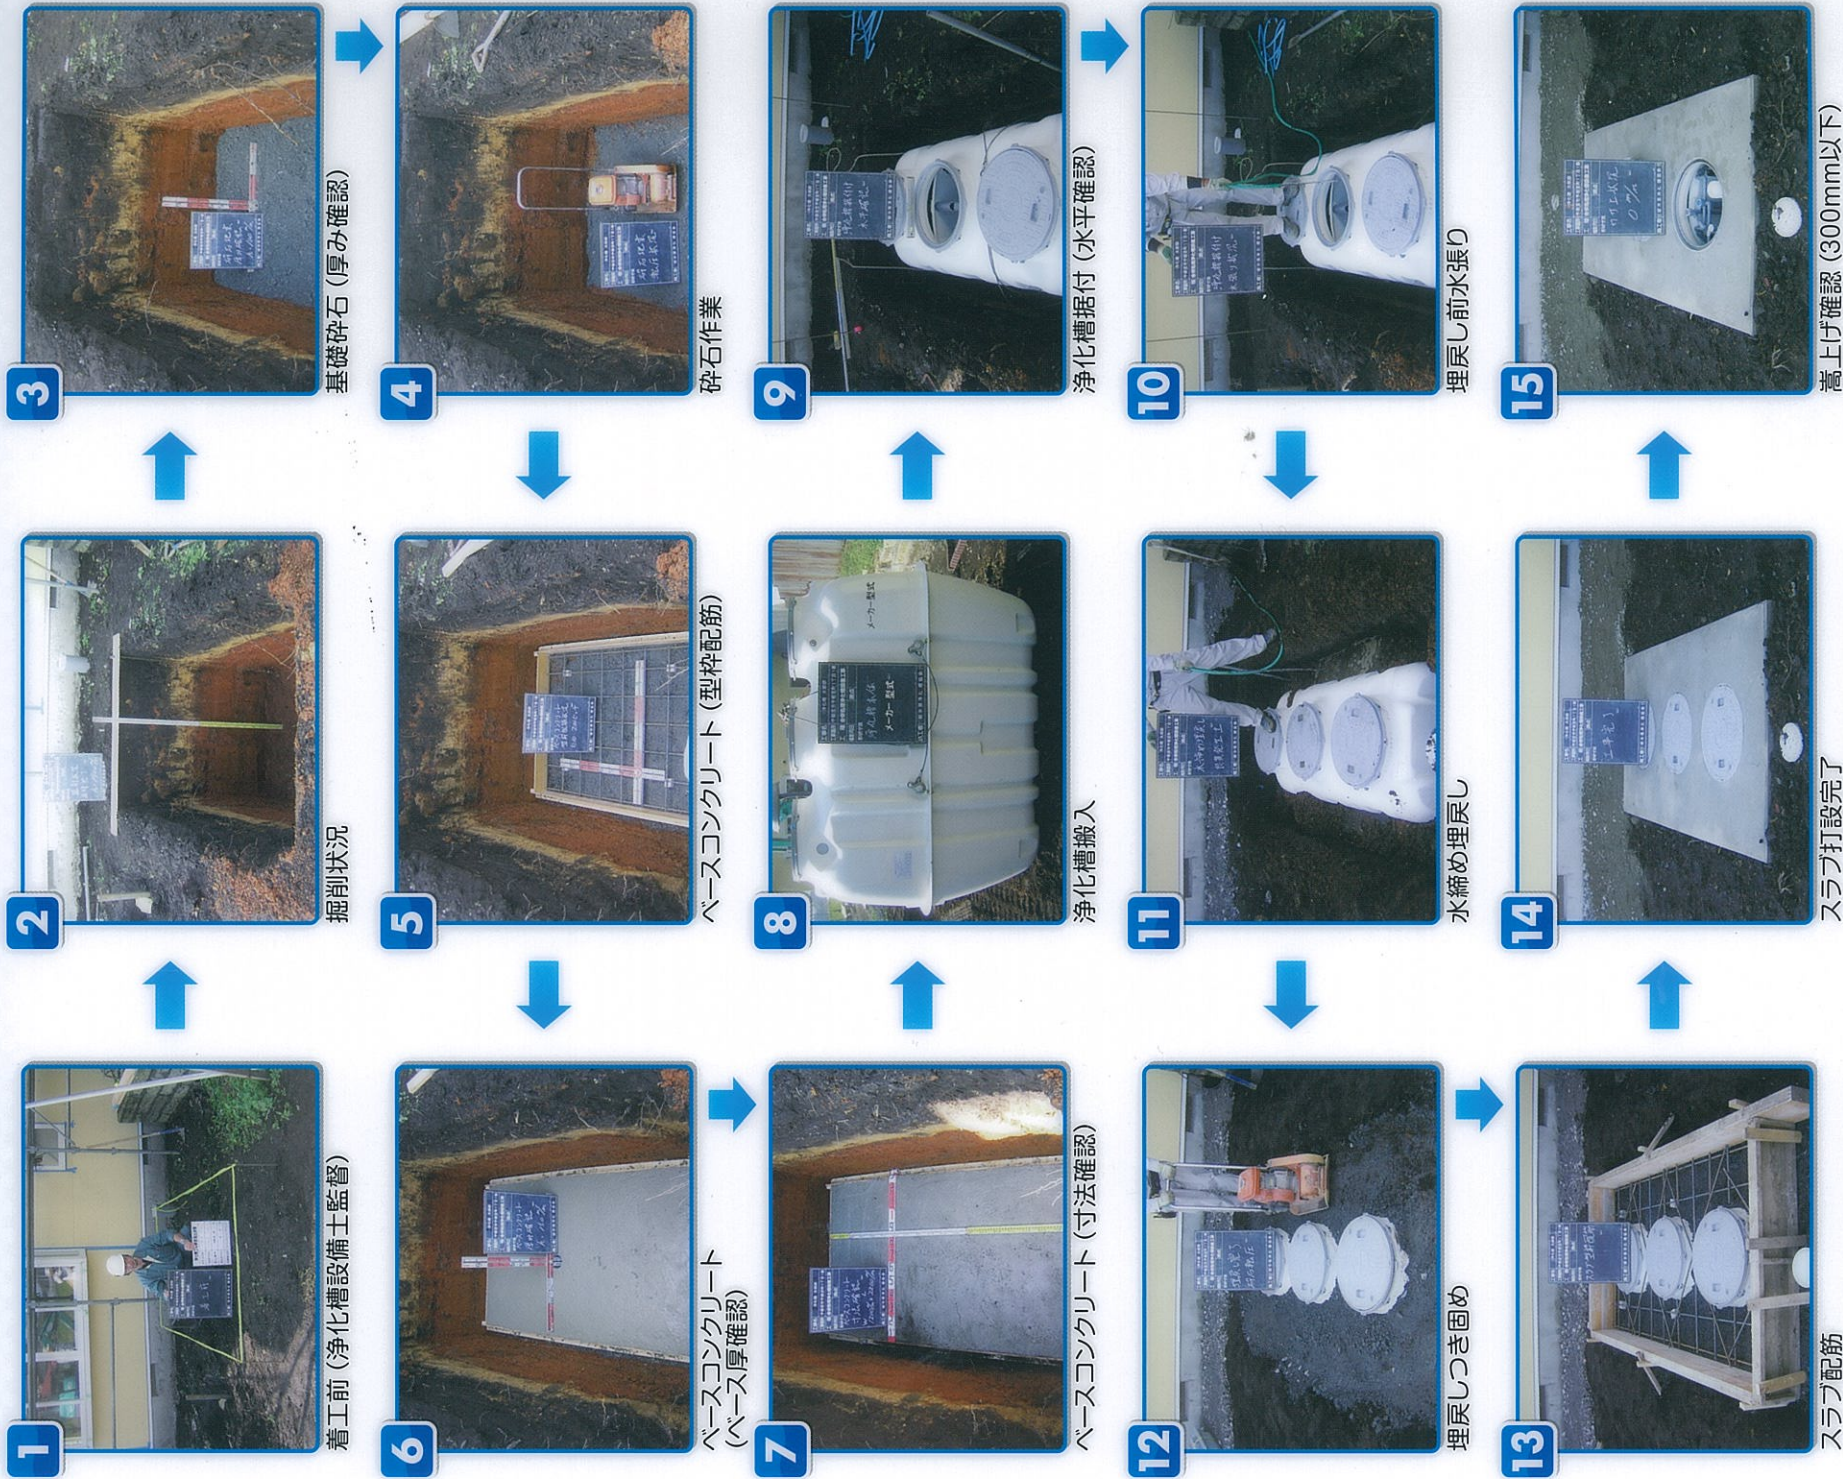

浄化槽補助金制度提出工事写真例

補助制度においては、工事内容及び浄化槽設備士を確認できる写真を提出しなければなりません。
 ※提出写真の内容につきましては、地域によって異なる場合があります。

生活雑排水・し尿を合わせてきれいに自然に返す 浄化槽